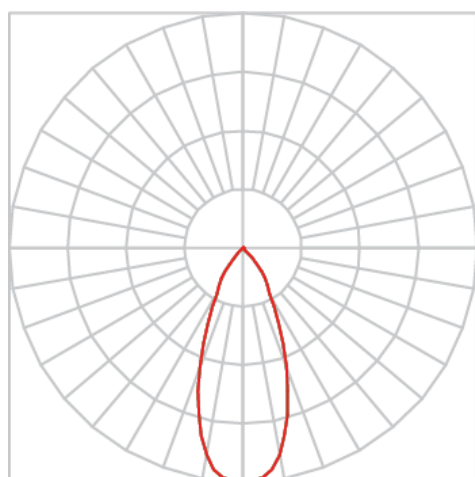

VENUS QUADRADA EMBUTIR M GESSO FACHO DIRECIONAVEL 40° 14W COBCOMFY 2500K IRC95 (OPÇÕESPBE)

datasheet gerado em
06-05-26

REF.: VENUS-QD-EM-GE-OR140-14-COBCOMFY-25-95-M-(OPÇÕESPBE)

A = 98mm | B = 152mm | C = 152mm

IMPORTANTE: ENSAIOS REALIZADOS A 25°C

Luminária quadrada de embutir em forro de gesso, 14W 2500K IRC>95. Corpo em alumínio. Acabamento Branca, Preta ou Especial. Controle óptico principal através de refletor fecho 40°. Luminária grau de proteção IP-20. Driver corrente constante Liga/Desliga, Triac, 1-10V ou Dali (consultar condições). Tensão de trabalho 220V ou Bivolt.

Aplicação	Ambiente interno
Instalação	Embutir Gesso
Altura	98
Largura	152
Comprimento	152
IP	20
Corpo	Alumínio
Cor	Branca, Preta ou Especial
Ótica principal	Refletor
Potência	14W
Fluxo Luminária	969lm
Intensidade	1637cd
Eficácia	69lm/W
Facho	40°
CCT	2500K
IRC	>95
Tensão	220V ou Bivolt
Dimerização	Liga/Desliga, Dali, 0-10 ou Triac
Garantia	5 anos
UGR	Espaçamento 1m (4H/8H) - <4/<4
Tipo de LED	COBcomfy
Eficácia do LED	97lm/W
Fluxo Luminoso do LED	1226lm
Potência do LED	12,6W