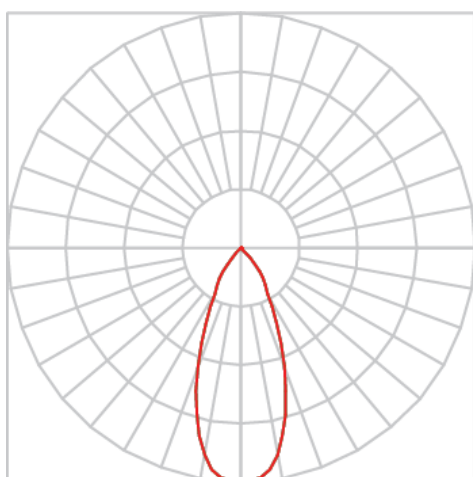

VENUS QUADRADA EMBUTIR M GESSO FACHO DIRECIONAVEL 40° 14W COBCOMFY 3000K IRC95 (OPÇÕESPBE)

datasheet gerado em
06-05-26

REF.: VENUS-QD-EM-GE-OR140-14-COBCOMFY-30-95-M-(OPÇÕESPBE)

A = 98mm | B = 152mm | C = 152mm

Luminária quadrada de embutir em forro de gesso, 14W 3000K IRC>95. Corpo em alumínio. Acabamento Branca, Preta ou Especial. Controle óptico principal através de refletor facho 40°. Luminária grau de proteção IP-20. Driver corrente constante Liga/Desliga, Triac, 1-10V ou Dali (consultar condições). Tensão de trabalho 220V ou Bivolt.

Aplicação	Ambiente interno
Instalação	Embutir Gesso
Altura	98
Largura	152
Comprimento	152
IP	20
Corpo	Alumínio
Cor	Branca, Preta ou Especial
Ótica principal	Refletor
Potência	14W
Fluxo Luminária	1011lm
Intensidade	1706cd
Eficácia	72lm/W
Facho	40°
CCT	3000K
IRC	>95
Tensão	220V ou Bivolt
Dimerização	Liga/Desliga, Dali, 0-10 ou Triac
Garantia	5 anos
UGR	Espaçamento 1m (4H/8H) - <4/<4
Tipo de LED	COBcomfy
Eficácia do LED	93lm/W
Fluxo Luminoso do LED	1178lm
Potência do LED	12,6W