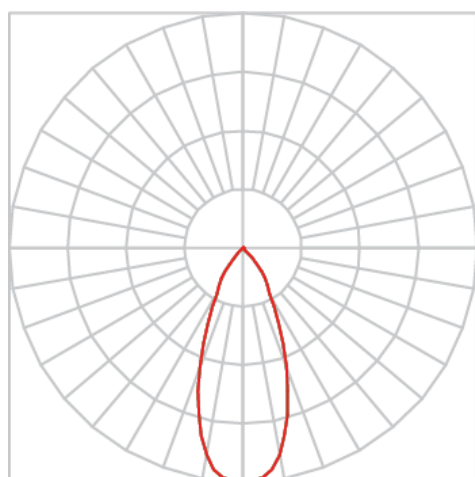

VENUS QUADRADA EMBUTIR M GESSO FACHO DIRECIONAVEL 40° 20W COBCOMFY 2500K IRC95 (OPÇÕESPBE)

datasheet gerado em
06-05-26

REF.: VENUS-QD-EM-GE-OR140-20-COBCOMFY-25-95-M-(OPÇÕESPBE)

A = 98mm | B = 152mm | C = 152mm

IMPORTANTE: ENSAIOS REALIZADOS A 25°C

Luminária quadrada de embutir em forro de gesso, 20W 2500K IRC>95. Corpo em alumínio. Acabamento Branca, Preta ou Especial. Controle óptico principal através de refletor facho 40°. Luminária grau de proteção IP-20. Driver corrente constante Liga/Desliga, Triac, 1-10V ou Dali (consultar condições). Tensão de trabalho 220V ou Bivolt.

Aplicação	Ambiente interno
Instalação	Embutir Gesso
Altura	98
Largura	152
Comprimento	152
IP	20
Corpo	Alumínio
Cor	Branca, Preta ou Especial
Ótica principal	Refletor
Potência	20W
Fluxo Luminária	1512lm
Intensidade	2266cd
Eficácia	76lm/W
Facho	40°
CCT	2500K
IRC	>95
Tensão	220V ou Bivolt
Dimerização	Liga/Desliga, Dali, 0-10 ou Triac
Garantia	5 anos
UGR	Espaçamento 1m (4H/8H) - <8/<8
Tipo de LED	COBcomfy
Eficácia do LED	107lm/W
Fluxo Luminoso do LED	1851lm
Potência do LED	17,3W