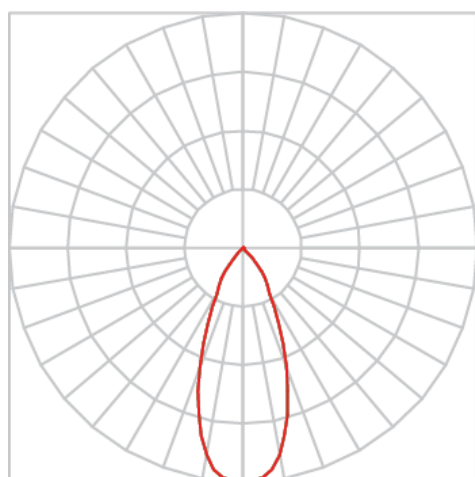

VENUS QUADRADA EMBUTIR M GESSO FACHO DIRECIONAVEL 40° 20W COBCOMFY 3000K IRC95 (OPÇÕESPBE)

datasheet gerado em
06-05-26

REF.: VENUS-QD-EM-GE-OR140-20-COBCOMFY-30-95-M-(OPÇÕESPBE)

A = 98mm | B = 152mm | C = 152mm

IMPORTANTE: ENSAIOS REALIZADOS A 25°C

Luminária quadrada de embutir em forro de gesso, 20W 3000K IRC>95. Corpo em alumínio. Acabamento Branca, Preta ou Especial. Controle óptico principal através de refletor facho 40°. Luminária grau de proteção IP-20. Driver corrente constante Liga/Desliga, Triac, 1-10V ou Dali (consultar condições). Tensão de trabalho 220V ou Bivolt.

| | |
|-----------------------|-----------------------------------|
| Aplicação | Ambiente interno |
| Instalação | Embutir Gesso |
| Altura | 98 |
| Largura | 152 |
| Comprimento | 152 |
| IP | 20 |
| Corpo | Alumínio |
| Cor | Branca, Preta ou Especial |
| Ótica principal | Refletor |
| Potência | 20W |
| Fluxo Luminária | 1576lm |
| Intensidade | 2362cd |
| Eficácia | 79lm/W |
| Facho | 40° |
| CCT | 3000K |
| IRC | >95 |
| Tensão | 220V ou Bivolt |
| Dimerização | Liga/Desliga, Dali, 0-10 ou Triac |
| Garantia | 5 anos |
| UGR | Espaçamento 1m (4H/8H) - <8/<8 |
| Tipo de LED | COBcomfy |
| Eficácia do LED | 112lm/W |
| Fluxo Luminoso do LED | 1938lm |
| Potência do LED | 17,3W |