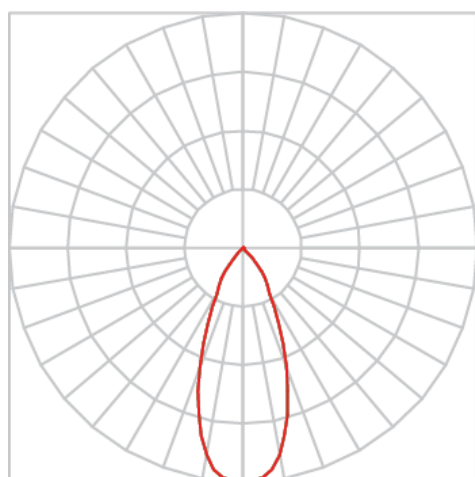

VENUS QUADRADA EMBUTIR M GESSO FACHO DIRECIONAVEL 40° 28W COBCOMFY 2500K IRC95 (OPÇÕESPBE)

datasheet gerado em
06-05-26

REF.: VENUS-QD-EM-GE-OR140-28-COBCOMFY-25-95-M-(OPÇÕESPBE)

A = 98mm | B = 152mm | C = 152mm

IMPORTANTE: ENSAIOS REALIZADOS A 25°C

Luminária quadrada de embutir em forro de gesso, 28W 2500K IRC>95. Corpo em alumínio. Acabamento Branca, Preta ou Especial. Controle óptico principal através de refletor fecho 40°. Luminária grau de proteção IP-20. Driver corrente constante Liga/Desliga, Triac, 1-10V ou Dali (consultar condições). Tensão de trabalho 220V ou Bivolt.

Aplicação	Ambiente interno
Instalação	Embutir Gesso
Altura	98
Largura	152
Comprimento	152
IP	20
Corpo	Alumínio
Cor	Branca, Preta ou Especial
Ótica principal	Refletor
Potência	28W
Fluxo Luminária	2052lm
Intensidade	2908cd
Eficácia	73lm/W
Facho	40°
CCT	2500K
IRC	>95
Tensão	220V ou Bivolt
Dimerização	Liga/Desliga, Dali, 0-10 ou Triac
Garantia	5 anos
UGR	Espaçamento 1m (4H/8H) - <3/<3
Tipo de LED	COBcomfy
Eficácia do LED	101lm/W
Fluxo Luminoso do LED	2510lm
Potência do LED	24,8W