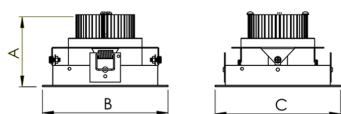

VENUS QUADRADA EMBUTIR M GESSO FACHO DIRECIONAVEL 40° 28W COBCOMFY 3000K IRC95 (OPÇÕESPBE)

datasheet gerado em
06-05-26

REF.: VENUS-QD-EM-GE-OR140-28-COBCOMFY-30-95-M-(OPÇÕESPBE)

A = 98mm | B = 152mm | C = 152mm

Luminária quadrada de embutir em forro de gesso, 28W 3000K IRC>95. Corpo em alumínio. Acabamento Branca, Preta ou Especial. Controle óptico principal através de refletor fecho 40°. Luminária grau de proteção IP-20. Driver corrente constante Liga/Desliga, Triac, 1-10V ou Dali (consultar condições). Tensão de trabalho 220V ou Bivolt.

Aplicação	Ambiente interno
Instalação	Embutir Gesso
Altura	98
Largura	152
Comprimento	152
IP	20
Corpo	Alumínio
Cor	Branca, Preta ou Especial
Ótica principal	Refletor
Potência	28W
Fluxo Luminária	2139lm
Intensidade	3031cd
Eficácia	76lm/W
Facho	40°
CCT	3000K
IRC	>95
Tensão	220V ou Bivolt
Dimerização	Liga/Desliga, Dali, 0-10 ou Triac
Garantia	5 anos
UGR	Espaçamento 1m (4H/8H) - <3/<3
Tipo de LED	COBcomfy
Eficácia do LED	105lm/W
Fluxo Luminoso do LED	2614lm
Potência do LED	24,8W