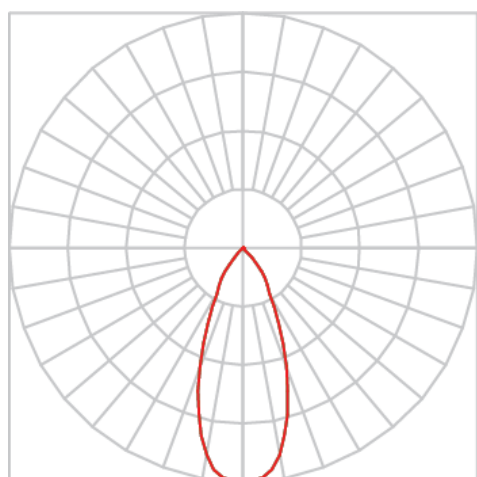

VENUS QUADRADA EMBUTIR M GESSO FACHO DIRECIONAVEL 40° 28W COBCOMFY 3000K IRC95 (OPÇÕESPBE)

datasheet gerado em
06-05-26

REF.: VENUS-QD-EM-GE-OR140-28-COBCOMFY-30-95-M-(OPÇÕESPBE)

A = 98mm | B = 152mm | C = 152mm

Luminária quadrada de embutir em forro de gesso, 28W 3000K IRC>95. Corpo em alumínio. Acabamento Branca, Preta ou Especial. Controle óptico principal através de refletor fecho 40°. Luminária grau de proteção IP-20. Driver corrente constante Liga/Desliga, Triac, 1-10V ou Dali (consultar condições). Tensão de trabalho 220V ou Bivolt.

Aplicação	Ambiente interno
Instalação	Embutir Gesso
Altura	98
Largura	152
Comprimento	152
IP	20
Corpo	Alumínio
Cor	Branca, Preta ou Especial
Ótica principal	Refletor
Potência	28W
Fluxo Luminária	2139lm
Intensidade	3031cd
Eficácia	76lm/W
Facho	40°
CCT	3000K
IRC	>95
Tensão	220V ou Bivolt
Dimerização	Liga/Desliga, Dali, 0-10 ou Triac
Garantia	5 anos
UGR	Espaçamento 1m (4H/8H) - <3/<3
Tipo de LED	COBcomfy
Eficácia do LED	105lm/W
Fluxo Luminoso do LED	2614lm
Potência do LED	24,8W