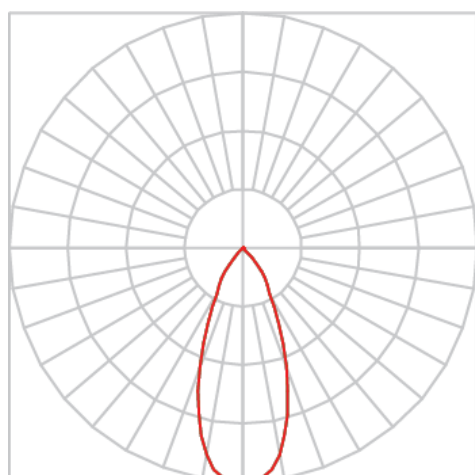

VENUS QUADRADA EMBUTIR M GESSO FACHO DIRECIONAVEL 40° 28W COBMAX 3000K IRC90 (OPÇÕESPBE)

datasheet gerado em
06-05-26

REF.: VENUS-QD-EM-GE-OR140-28-COBMAX-30-90-M-(OPÇÕESPBE)

A = 98mm | B = 152mm | C = 152mm

IMPORTANTE: ENSAIOS REALIZADOS A 25°C

Luminária quadrada de embutir em forro de gesso, 28W 3000K IRC>90. Corpo em alumínio. Acabamento Branca, Preta ou Especial. Controle óptico principal através de refletor facho 40°. Luminária grau de proteção IP-20. Driver corrente constante Liga/Desliga, Triac, 1-10V ou Dali (consultar condições). Tensão de trabalho 220V ou Bivolt.

| | |
|-----------------------|-----------------------------------|
| Aplicação | Ambiente interno |
| Instalação | Embutir Gesso |
| Altura | 98 |
| Largura | 152 |
| Comprimento | 152 |
| IP | 20 |
| Corpo | Alumínio |
| Cor | Branca, Preta ou Especial |
| Ótica principal | Refletor |
| Potência | 28W |
| Fluxo Luminária | 2625lm |
| Intensidade | 3721cd |
| Eficiência | 94lm/W |
| Facho | 40° |
| CCT | 3000K |
| IRC | >90 |
| Tensão | 220V ou Bivolt |
| Dimerização | Liga/Desliga, Dali, 0-10 ou Triac |
| Garantia | 5 anos |
| UGR | Espaçamento 1m (4H/8H) - <4/<4 |
| Tipo de LED | COBmax |
| Eficiência do LED | 131lm/W |
| Fluxo Luminoso do LED | 3167lm |
| Potência do LED | 24,1W |