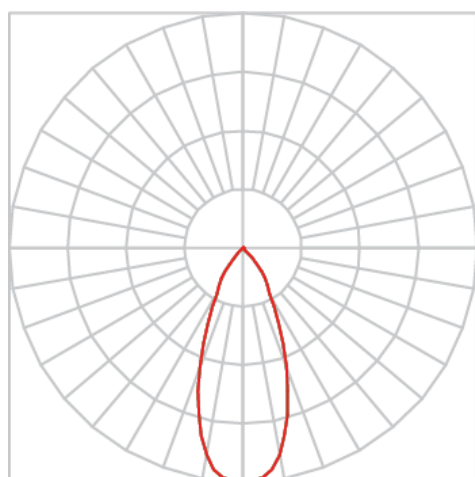

VENUS QUADRADA EMBUTIR M GESSO FACHO DIRECIONAVEL 40° 42W COBCOMFY 2500K IRC95 (OPÇÕESPBE)

datasheet gerado em
06-05-26

REF.: VENUS-QD-EM-GE-OR140-42-COBCOMFY-25-95-M-(OPÇÕESPBE)

A = 98mm | B = 152mm | C = 152mm

IMPORTANTE: ENSAIOS REALIZADOS A 25°C

Luminária quadrada de embutir em forro de gesso, 42W 2500K IRC>95. Corpo em alumínio. Acabamento Branca, Preta ou Especial. Controle óptico principal através de refletor facho 40°. Luminária grau de proteção IP-20. Driver corrente constante Liga/Desliga, Triac, 1-10V ou Dali (consultar condições). Tensão de trabalho 220V ou Bivolt.

Aplicação	Ambiente interno
Instalação	Embutir Gesso
Altura	98
Largura	152
Comprimento	152
IP	20
Corpo	Alumínio
Cor	Branca, Preta ou Especial
Ótica principal	Refletor
Potência	42W
Fluxo Luminária	2749lm
Intensidade	3897cd
Eficácia	65lm/W
Facho	40°
CCT	2500K
IRC	>95
Tensão	220V ou Bivolt
Dimerização	Liga/Desliga, Dali, 0-10 ou Triac
Garantia	5 anos
UGR	Espaçamento 1m (4H/8H) - <4/<4
Tipo de LED	COBcomfy
Eficácia do LED	100lm/W
Fluxo Luminoso do LED	3430lm
Potência do LED	34,3W