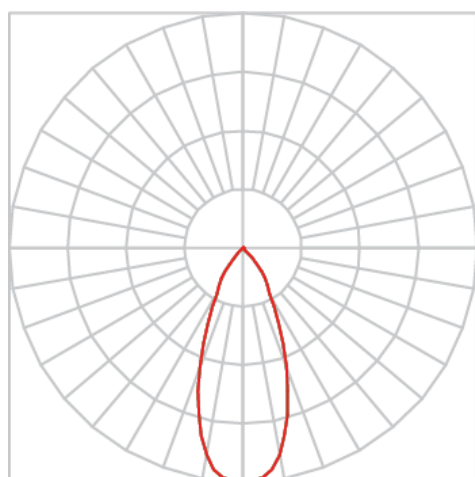

VENUS QUADRADA EMBUTIR M GESSO FACHO DIRECIONAVEL 40° 42W COBCOMFY 3000K IRC95 (OPÇÕESPBE)

datasheet gerado em
06-05-26

REF.: VENUS-QD-EM-GE-OR140-42-COBCOMFY-30-95-M-(OPÇÕESPBE)

A = 98mm | B = 152mm | C = 152mm

IMPORTANTE: ENSAIOS REALIZADOS A 25°C

Luminária quadrada de embutir em forro de gesso, 42W 3000K IRC>95. Corpo em alumínio. Acabamento Branca, Preta ou Especial. Controle óptico principal através de refletor facho 40°. Luminária grau de proteção IP-20. Driver corrente constante Liga/Desliga, Triac, 1-10V ou Dali (consultar condições). Tensão de trabalho 220V ou Bivolt.

Aplicação	Ambiente interno
Instalação	Embutir Gesso
Altura	98
Largura	152
Comprimento	152
IP	20
Corpo	Alumínio
Cor	Branca, Preta ou Especial
Ótica principal	Refletor
Potência	42W
Fluxo Luminária	2866lm
Intensidade	4062cd
Eficácia	68lm/W
Facho	40°
CCT	3000K
IRC	>95
Tensão	220V ou Bivolt
Dimerização	Liga/Desliga, Dali, 0-10 ou Triac
Garantia	5 anos
UGR	Espaçamento 1m (4H/8H) - <4/<4
Tipo de LED	COBcomfy
Eficácia do LED	107lm/W
Fluxo Luminoso do LED	3660lm
Potência do LED	34,3W