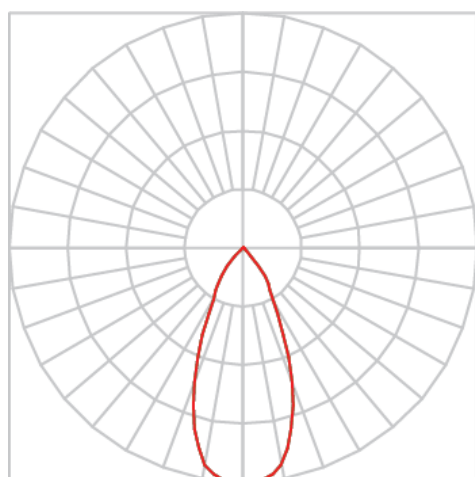

# VENUS QUADRADA EMBUTIR M GESSO FACHO DIRECIONAVEL 60° 14W COBCOMFY 2500K IRC95 (OPÇÕESPBE)

datasheet gerado em  
06-05-26

REF.: VENUS-QD-EM-GE-OR160-14-COBCOMFY-25-95-M-(OPÇÕESPBE)

A = 98mm | B = 152mm | C = 152mm

IMPORTANTE: ENSAIOS REALIZADOS A 25°C

Luminária quadrada de embutir em forro de gesso, 14W 2500K IRC>95. Corpo em alumínio. Acabamento Branca, Preta ou Especial. Controle óptico principal através de refletor facho 60°. Luminária grau de proteção IP-20. Driver corrente constante Liga/Desliga, Triac, 1-10V ou Dali (consultar condições). Tensão de trabalho 220V ou Bivolt.

Aplicação	Ambiente interno
Instalação	Embutir Gesso
Altura	98
Largura	152
Comprimento	152
IP	20
Corpo	Alumínio
Cor	Branca, Preta ou Especial
Ótica principal	Refletor
Potência	14W
Fluxo Luminária	943lm
Intensidade	881cd
Eficácia	67lm/W
Facho	60°
CCT	2500K
IRC	>95
Tensão	220V ou Bivolt
Dimerização	Liga/Desliga, Dali, 0-10 ou Triac
Garantia	5 anos
UGR	Espaçamento 1m (4H/8H) - <6/<6
Tipo de LED	COBcomfy
Eficácia do LED	97lm/W
Fluxo Luminoso do LED	1226lm
Potência do LED	12,6W