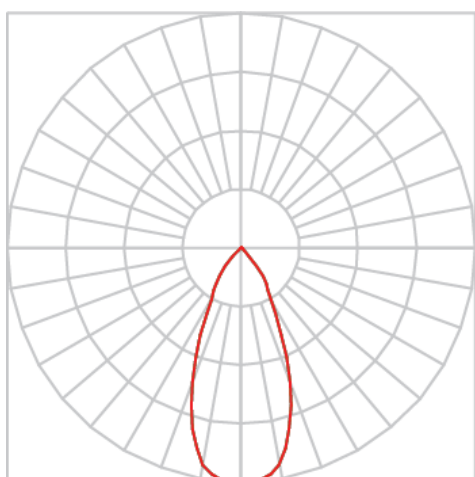

VENUS QUADRADA EMBUTIR M GESSO FACHO DIRECIONAVEL 60° 14W COBCOMFY 3000K IRC95 (OPÇÕESPBE)

datasheet gerado em
06-05-26

REF.: VENUS-QD-EM-GE-OR160-14-COBCOMFY-30-95-M-(OPÇÕESPBE)

A = 98mm | B = 152mm | C = 152mm

Luminária quadrada de embutir em forro de gesso, 14W 3000K IRC>95. Corpo em alumínio. Acabamento Branca, Preta ou Especial. Controle óptico principal através de refletor facho 60°. Luminária grau de proteção IP-20. Driver corrente constante Liga/Desliga, Triac, 1-10V ou Dali (consultar condições). Tensão de trabalho 220V ou Bivolt.

Aplicação	Ambiente interno
Instalação	Embutir Gesso
Altura	98
Largura	152
Comprimento	152
IP	20
Corpo	Alumínio
Cor	Branca, Preta ou Especial
Ótica principal	Refletor
Potência	14W
Fluxo Luminária	983lm
Intensidade	918cd
Eficácia	70lm/W
Facho	60°
CCT	3000K
IRC	>95
Tensão	220V ou Bivolt
Dimerização	Liga/Desliga, Dali, 0-10 ou Triac
Garantia	5 anos
UGR	Espaçamento 1m (4H/8H) - <6/<6
Tipo de LED	COBcomfy
Eficácia do LED	93lm/W
Fluxo Luminoso do LED	1178lm
Potência do LED	12,6W