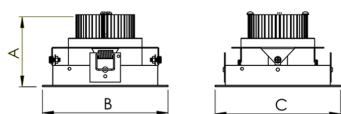

VENUS QUADRADA EMBUTIR M GESSO FACHO DIRECIONAVEL 60° 14W COBCOMFY 3000K IRC95 (OPÇÕESPBE)

datasheet gerado em
06-05-26

REF.: VENUS-QD-EM-GE-OR160-14-COBCOMFY-30-95-M-(OPÇÕESPBE)

A = 98mm | B = 152mm | C = 152mm

Luminária quadrada de embutir em forro de gesso, 14W 3000K IRC>95. Corpo em alumínio. Acabamento Branca, Preta ou Especial. Controle óptico principal através de refletor facho 60°. Luminária grau de proteção IP-20. Driver corrente constante Liga/Desliga, Triac, 1-10V ou Dali (consultar condições). Tensão de trabalho 220V ou Bivolt.

Aplicação	Ambiente interno
Instalação	Embutir Gesso
Altura	98
Largura	152
Comprimento	152
IP	20
Corpo	Alumínio
Cor	Branca, Preta ou Especial
Ótica principal	Refletor
Potência	14W
Fluxo Luminária	983lm
Intensidade	918cd
Eficácia	70lm/W
Facho	60°
CCT	3000K
IRC	>95
Tensão	220V ou Bivolt
Dimerização	Liga/Desliga, Dali, 0-10 ou Triac
Garantia	5 anos
UGR	Espaçamento 1m (4H/8H) - <6/<6
Tipo de LED	COBcomfy
Eficácia do LED	93lm/W
Fluxo Luminoso do LED	1178lm
Potência do LED	12,6W