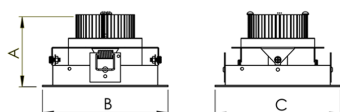

# VENUS QUADRADA EMBUTIR M GESSO FACHO DIRECIONAVEL 60° 20W COBCOMFY 2500K IRC95 (OPÇÕESPBE)

datasheet gerado em  
06-05-26

REF.: VENUS-QD-EM-GE-OR160-20-COBCOMFY-25-95-M-(OPÇÕESPBE)

A = 98mm | B = 152mm | C = 152mm

IMPORTANTE: ENSAIOS REALIZADOS A 25°C

Luminária quadrada de embutir em forro de gesso, 20W 2500K IRC>95. Corpo em alumínio. Acabamento Branca, Preta ou Especial. Controle óptico principal através de refletor facho 60°. Luminária grau de proteção IP-20. Driver corrente constante Liga/Desliga, Triac, 1-10V ou Dali (consultar condições). Tensão de trabalho 220V ou Bivolt.

Aplicação	Ambiente interno
Instalação	Embutir Gesso
Altura	98
Largura	152
Comprimento	152
IP	20
Corpo	Alumínio
Cor	Branca, Preta ou Especial
Ótica principal	Refletor
Potência	20W
Fluxo Luminária	1487lm
Intensidade	1399cd
Eficácia	74lm/W
Facho	60°
CCT	2500K
IRC	>95
Tensão	220V ou Bivolt
Dimerização	Liga/Desliga, Dali, 0-10 ou Triac
Garantia	5 anos
UGR	Espaçamento 1m (4H/8H) - <8/<8
Tipo de LED	COBcomfy
Eficácia do LED	107lm/W
Fluxo Luminoso do LED	1851lm
Potência do LED	17,3W