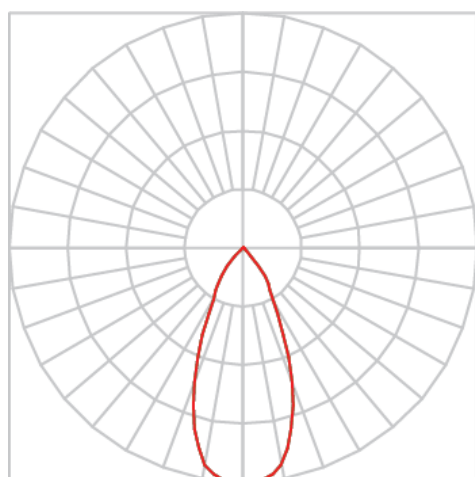

VENUS QUADRADA EMBUTIR M GESSO FACHO DIRECIONAVEL 60° 20W COBCOMFY 3000K IRC95 (OPÇÕESPBE)

datasheet gerado em
06-05-26

REF.: VENUS-QD-EM-GE-OR160-20-COBCOMFY-30-95-M-(OPÇÕESPBE)

A = 98mm | B = 152mm | C = 152mm

IMPORTANTE: ENSAIOS REALIZADOS A 25°C

Luminária quadrada de embutir em forro de gesso, 20W 3000K IRC>95. Corpo em alumínio. Acabamento Branca, Preta ou Especial. Controle óptico principal através de refletor facho 60°. Luminária grau de proteção IP-20. Driver corrente constante Liga/Desliga, Triac, 1-10V ou Dali (consultar condições). Tensão de trabalho 220V ou Bivolt.

Aplicação	Ambiente interno
Instalação	Embutir Gesso
Altura	98
Largura	152
Comprimento	152
IP	20
Corpo	Alumínio
Cor	Branca, Preta ou Especial
Ótica principal	Refletor
Potência	20W
Fluxo Luminária	1550lm
Intensidade	1458cd
Eficácia	78lm/W
Facho	60°
CCT	3000K
IRC	>95
Tensão	220V ou Bivolt
Dimerização	Liga/Desliga, Dali, 0-10 ou Triac
Garantia	5 anos
UGR	Espaçamento 1m (4H/8H) - <9/<9
Tipo de LED	COBcomfy
Eficácia do LED	112lm/W
Fluxo Luminoso do LED	1938lm
Potência do LED	17,3W