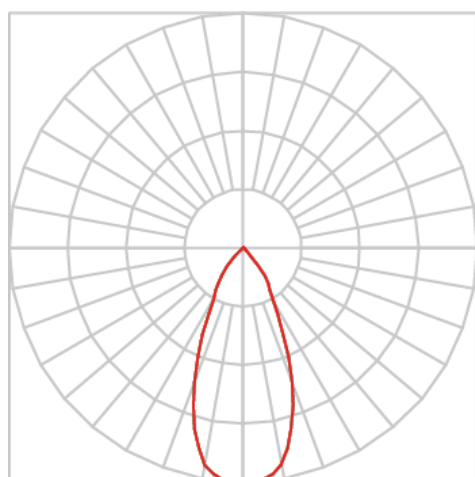

VENUS QUADRADA EMBUTIR M GESSO FACHO DIRECIONAVEL 60° 28W COBCOMFY 2500K IRC95 (OPÇÕESPBE)

datasheet gerado em
06-05-26

REF.: VENUS-QD-EM-GE-OR160-28-COBCOMFY-25-95-M-(OPÇÕESPBE)

A = 98mm | B = 152mm | C = 152mm

Luminária quadrada de embutir em forro de gesso, 28W 2500K IRC>95. Corpo em alumínio. Acabamento Branca, Preta ou Especial. Controle óptico principal através de refletor fecho 60°. Luminária grau de proteção IP-20. Driver corrente constante Liga/Desliga, Triac, 1-10V ou Dali (consultar condições). Tensão de trabalho 220V ou Bivolt.

Aplicação	Ambiente interno
Instalação	Embutir Gesso
Altura	98
Largura	152
Comprimento	152
IP	20
Corpo	Alumínio
Cor	Branca, Preta ou Especial
Ótica principal	Refletor
Potência	28W
Fluxo Luminária	2016lm
Intensidade	1796cd
Eficiência	72lm/W
Facho	60°
CCT	2500K
IRC	>95
Tensão	220V ou Bivolt
Dimerização	Liga/Desliga, Dali, 0-10 ou Triac
Garantia	5 anos
UGR	Espaçamento 1m (4H/8H) - <6/<6
Tipo de LED	COBcomfy
Eficiência do LED	101lm/W
Fluxo Luminoso do LED	2510lm
Potência do LED	24,8W