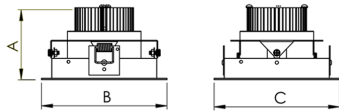

# VENUS QUADRADA EMBUTIR M GESSO FACHO DIRECIONAVEL 60° 28W COBCOMFY 3000K IRC95 (OPÇÕESPBE)

datasheet gerado em  
06-05-26

REF.: VENUS-QD-EM-GE-OR160-28-COBCOMFY-30-95-M-(OPÇÕESPBE)

A = 98mm | B = 152mm | C = 152mm

IMPORTANTE: ENSAIOS REALIZADOS A 25°C

Luminária quadrada de embutir em forro de gesso, 28W 3000K IRC>95. Corpo em alumínio. Acabamento Branca, Preta ou Especial. Controle óptico principal através de refletor fecho 60°. Luminária grau de proteção IP-20. Driver corrente constante Liga/Desliga, Triac, 1-10V ou Dali (consultar condições). Tensão de trabalho 220V ou Bivolt.

Aplicação	Ambiente interno
Instalação	Embutir Gesso
Altura	98
Largura	152
Comprimento	152
IP	20
Corpo	Alumínio
Cor	Branca, Preta ou Especial
Ótica principal	Refletor
Potência	28W
Fluxo Luminária	2102lm
Intensidade	1872cd
Eficácia	75lm/W
Facho	60°
CCT	3000K
IRC	>95
Tensão	220V ou Bivolt
Dimerização	Liga/Desliga, Dali, 0-10 ou Triac
Garantia	5 anos
UGR	Espaçamento 1m (4H/8H) - <6/<6
Tipo de LED	COBcomfy
Eficácia do LED	105lm/W
Fluxo Luminoso do LED	2614lm
Potência do LED	24,8W