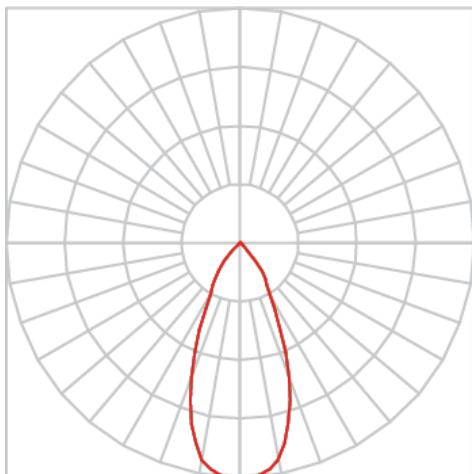

# VENUS QUADRADA EMBUTIR M GESSO FACHO DIRECIONAVEL 60° 28W COBCOMFY 3000K IRC95 (OPÇÕESPBE)

datasheet gerado em  
06-05-26

REF.: VENUS-QD-EM-GE-OR160-28-COBCOMFY-30-95-M-(OPÇÕESPBE)

A = 98mm | B = 152mm | C = 152mm

IMPORTANTE: ENSAIOS REALIZADOS A 25°C

Luminária quadrada de embutir em forro de gesso, 28W 3000K IRC>95. Corpo em alumínio. Acabamento Branca, Preta ou Especial. Controle óptico principal através de refletor fecho 60°. Luminária grau de proteção IP-20. Driver corrente constante Liga/Desliga, Triac, 1-10V ou Dali (consultar condições). Tensão de trabalho 220V ou Bivolt.

Aplicação	Ambiente interno
Instalação	Embutir Gesso
Altura	98
Largura	152
Comprimento	152
IP	20
Corpo	Alumínio
Cor	Branca, Preta ou Especial
Ótica principal	Refletor
Potência	28W
Fluxo Luminária	2102lm
Intensidade	1872cd
Eficácia	75lm/W
Facho	60°
CCT	3000K
IRC	>95
Tensão	220V ou Bivolt
Dimerização	Liga/Desliga, Dali, 0-10 ou Triac
Garantia	5 anos
UGR	Espaçamento 1m (4H/8H) - <6/<6
Tipo de LED	COBcomfy
Eficácia do LED	105lm/W
Fluxo Luminoso do LED	2614lm
Potência do LED	24,8W