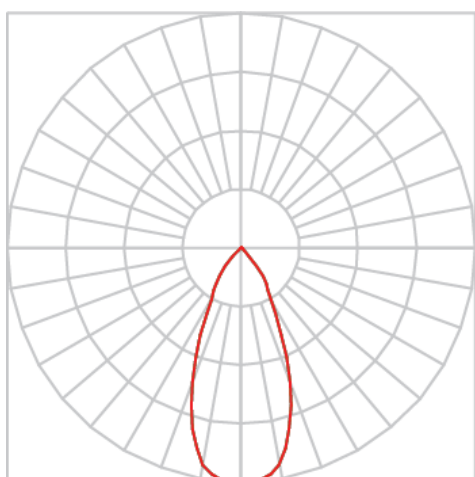

VENUS QUADRADA EMBUTIR M GESSO FACHO DIRECIONAVEL 60° 28W COBMAX 3000K IRC90 (OPÇÕESPBE)

datasheet gerado em
06-05-26

REF.: VENUS-QD-EM-GE-OR160-28-COBMAX-30-90-M-(OPÇÕESPBE)

A = 98mm | B = 152mm | C = 152mm

Luminária quadrada de embutir em forro de gesso, 28W 3000K IRC>90. Corpo em alumínio. Acabamento Branca, Preta ou Especial. Controle óptico principal através de refletor facho 60°. Luminária grau de proteção IP-20. Driver corrente constante Liga/Desliga, Triac, 1-10V ou Dali (consultar condições). Tensão de trabalho 220V ou Bivolt.

Aplicação	Ambiente interno
Instalação	Embutir Gesso
Altura	98
Largura	152
Comprimento	152
IP	20
Corpo	Alumínio
Cor	Branca, Preta ou Especial
Ótica principal	Refletor
Potência	28W
Fluxo Luminária	2580lm
Intensidade	2298cd
Eficácia	92lm/W
Facho	60°
CCT	3000K
IRC	>90
Tensão	220V ou Bivolt
Dimerização	Liga/Desliga, Dali, 0-10 ou Triac
Garantia	5 anos
UGR	Espaçamento 1m (4H/8H) - <7/<7
Tipo de LED	COBmax
Eficácia do LED	131lm/W
Fluxo Luminoso do LED	3167lm
Potência do LED	24,1W