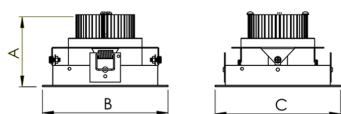

VENUS QUADRADA EMBUTIR M GESSO FACHO DIRECIONAVEL 60° 28W COBMAX 3000K IRC90 (OPÇÕESPBE)

datasheet gerado em
06-05-26

REF.: VENUS-QD-EM-GE-OR160-28-COBMAX-30-90-M-(OPÇÕESPBE)

A = 98mm | B = 152mm | C = 152mm

Luminária quadrada de embutir em forro de gesso, 28W 3000K IRC>90. Corpo em alumínio. Acabamento Branca, Preta ou Especial. Controle óptico principal através de refletor facho 60°. Luminária grau de proteção IP-20. Driver corrente constante Liga/Desliga, Triac, 1-10V ou Dali (consultar condições). Tensão de trabalho 220V ou Bivolt.

Aplicação	Ambiente interno
Instalação	Embutir Gesso
Altura	98
Largura	152
Comprimento	152
IP	20
Corpo	Alumínio
Cor	Branca, Preta ou Especial
Ótica principal	Refletor
Potência	28W
Fluxo Luminária	2580lm
Intensidade	2298cd
Eficácia	92lm/W
Facho	60°
CCT	3000K
IRC	>90
Tensão	220V ou Bivolt
Dimerização	Liga/Desliga, Dali, 0-10 ou Triac
Garantia	5 anos
UGR	Espaçamento 1m (4H/8H) - <7/<7
Tipo de LED	COBmax
Eficácia do LED	131lm/W
Fluxo Luminoso do LED	3167lm
Potência do LED	24,1W