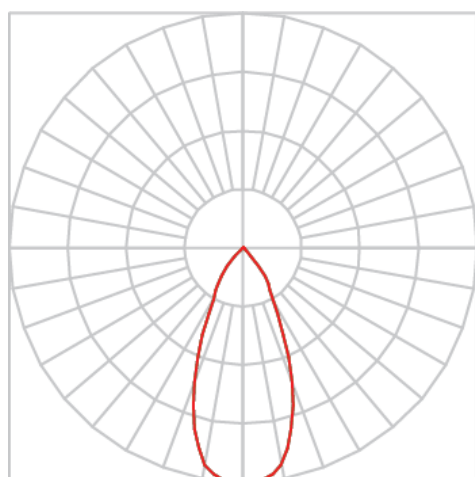

# VENUS QUADRADA EMBUTIR M GESSO FACHO DIRECIONAVEL 60° 42W COBCOMFY 3000K IRC95 (OPÇÕESPBE)

datasheet gerado em  
06-05-26

REF.: VENUS-QD-EM-GE-OR160-42-COBCOMFY-30-95-M-(OPÇÕESPBE)

A = 98mm | B = 152mm | C = 152mm

IMPORTANTE: ENSAIOS REALIZADOS A 25°C

Luminária quadrada de embutir em forro de gesso, 42W 3000K IRC>95. Corpo em alumínio. Acabamento Branca, Preta ou Especial. Controle óptico principal através de refletor facho 60°. Luminária grau de proteção IP-20. Driver corrente constante Liga/Desliga, Triac, 1-10V ou Dali (consultar condições). Tensão de trabalho 220V ou Bivolt.

Aplicação	Ambiente interno
Instalação	Embutir Gesso
Altura	98
Largura	152
Comprimento	152
IP	20
Corpo	Alumínio
Cor	Branca, Preta ou Especial
Ótica principal	Refletor
Potência	42W
Fluxo Luminária	2838lm
Intensidade	2528cd
Eficácia	68lm/W
Facho	60°
CCT	3000K
IRC	>95
Tensão	220V ou Bivolt
Dimerização	Liga/Desliga, Dali, 0-10 ou Triac
Garantia	5 anos
UGR	Espaçamento 1m (4H/8H) - <7/<7
Tipo de LED	COBcomfy
Eficácia do LED	107lm/W
Fluxo Luminoso do LED	3660lm
Potência do LED	34,3W