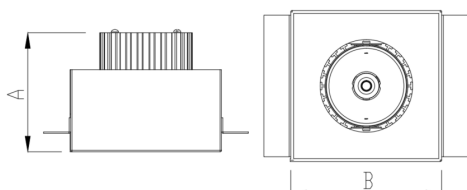

VENUS QUADRADA EMBUTIR NO-FRAME M GESSO FACHO DIRECIONAVEL 24° 14W COBCOMFY 2500K IRC95 (OPÇÃOESPBE)

datasheet gerado em
06-05-26

REF.: VENUS-QD-NF-GE-OR124-14-COBCOMFY-25-95-M-(OPÇÃOESPBE)

A = 130mm | B = 160mm | C = 160mm

Luminária quadrada de embutir no-frame em forro de gesso, 14W 2500K IRC>95. Corpo em alumínio. Acabamento Branca, Preta ou Especial. Controle óptico principal através de refletor facho 24°. Luminária grau de proteção IP-20. Driver corrente constante Liga/Desliga, Triac, 1-10V ou Dali (consultar condições). Tensão de trabalho 220V ou Bivolt.

Aplicação	Ambiente interno
Instalação	Embutir No-Frame Gesso
Altura	130
Largura	160
Comprimento	160
IP	20
Corpo	Alumínio
Cor	Branca, Preta ou Especial
Ótica principal	Refletor
Potência	14W
Fluxo Luminária	1066lm
Intensidade	4898cd
Eficácia	76lm/W
Facho	24°
CCT	2500K
IRC	>95
Tensão	220V ou Bivolt
Dimerização	Liga/Desliga, Dali, 0-10 ou Triac
Garantia	5 anos
UGR	Espaçamento 1m (4H/8H) - <9/<9
Tipo de LED	COBcomfy
Eficácia do LED	97lm/W
Fluxo Luminoso do LED	1226lm
Potência do LED	12,6W