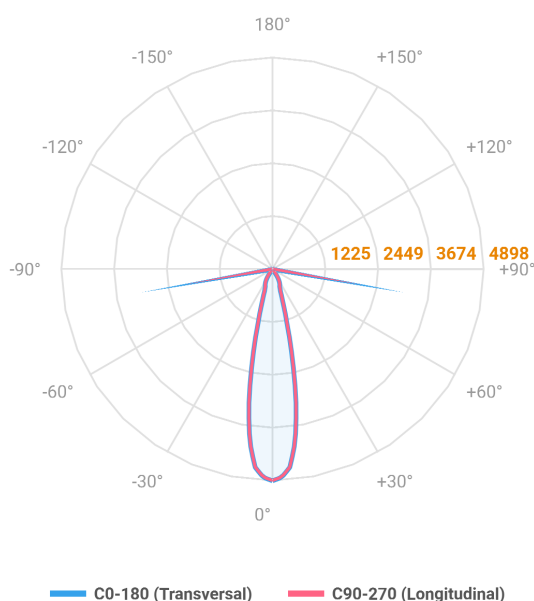

# VENUS QUADRADA EMBUTIR NO-FRAME M GESSO FACHO DIRECIONAVEL 24° 14W COBCOMFY 2500K IRC95 (OPÇÕESPBE)

datasheet gerado em  
20-06-26

REF.: VENUS-QD-NF-GE-OR124-14-COBCOMFY-25-95-M-(OPÇÕESPBE)

A = 130mm | B = 160mm | C = 160mm

Aplicação	Ambiente interno
Instalação	Embutir No-Frame Gesso
Altura	130
Largura	160
Comprimento	160
IP	20
Corpo	Alumínio
Cor	Branca, Preta ou Especial
Ótica principal	Refletor
Potência	14W
Fluxo Luminária	1066lm
Intensidade	4898cd
Eficácia	76lm/W
Facho	24°
CCT	2500K
IRC	>95
Tensão	220V ou Bivolt
Dimerização	Liga/Desliga, Dali, 0-10 ou Triac
Garantia	5 anos
UGR	Espaçamento 1m (4H/8H) - <9/<9
Tipo de LED	COBcomfy
Eficácia do LED	97lm/W
Fluxo Luminoso do LED	1226lm
Potência do LED	12,6W