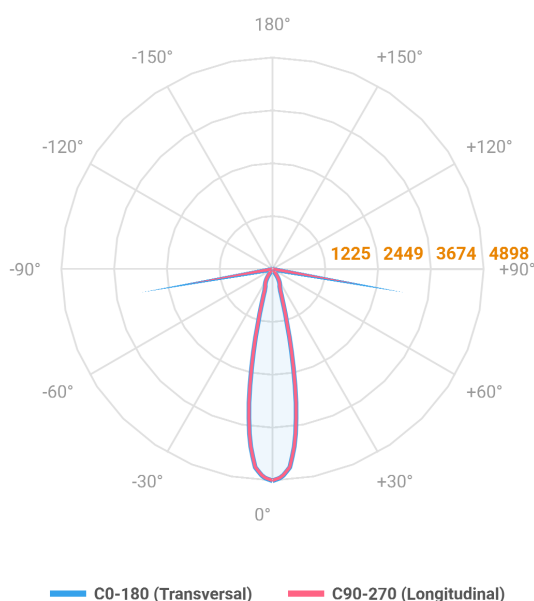

VENUS QUADRADA EMBUTIR NO-FRAME M GESSO FACHO DIRECIONAVEL 24° 14W COBCOMFY 2500K IRC95 (OPÇÃOESPBE)

datasheet gerado em
06-05-26

REF.: VENUS-QD-NF-GE-OR124-14-COBCOMFY-25-95-M-(OPÇÃOESPBE)

A = 130mm | B = 160mm | C = 160mm

Luminária quadrada de embutir no-frame em forro de gesso, 14W 2500K IRC>95. Corpo em alumínio. Acabamento Branca, Preta ou Especial. Controle óptico principal através de refletor facho 24°. Luminária grau de proteção IP-20. Driver corrente constante Liga/Desliga, Triac, 1-10V ou Dali (consultar condições). Tensão de trabalho 220V ou Bivolt.

Aplicação	Ambiente interno
Instalação	Embutir No-Frame Gesso
Altura	130
Largura	160
Comprimento	160
IP	20
Corpo	Alumínio
Cor	Branca, Preta ou Especial
Ótica principal	Refletor
Potência	14W
Fluxo Luminária	1066lm
Intensidade	4898cd
Eficácia	76lm/W
Facho	24°
CCT	2500K
IRC	>95
Tensão	220V ou Bivolt
Dimerização	Liga/Desliga, Dali, 0-10 ou Triac
Garantia	5 anos
UGR	Espaçamento 1m (4H/8H) - <9/<9
Tipo de LED	COBcomfy
Eficácia do LED	97lm/W
Fluxo Luminoso do LED	1226lm
Potência do LED	12,6W