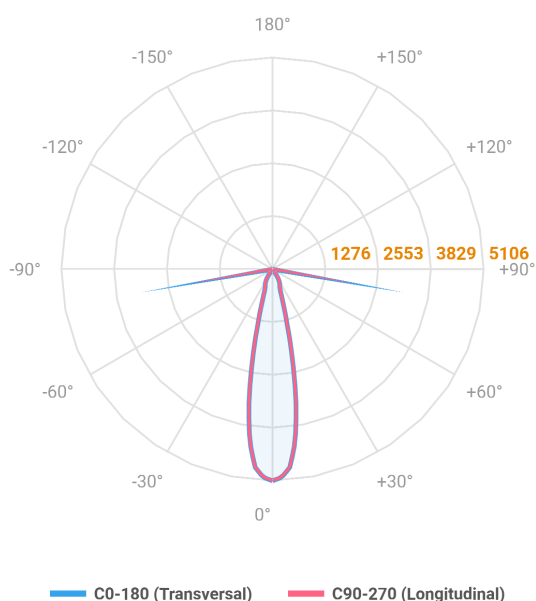

VENUS QUADRADA EMBUTIR NO-FRAME M GESSO FACHO DIRECIONAVEL 24° 14W COBCOMFY 3000K IRC95 (OPÇÕESPBE)

datasheet gerado em
20-06-26

REF.: VENUS-QD-NF-GE-OR124-14-COBCOMFY-30-95-M-(OPÇÕESPBE)

A = 130mm | B = 160mm | C = 160mm

Aplicação	Ambiente interno
Instalação	Embutir No-Frame Gesso
Altura	130
Largura	160
Comprimento	160
IP	20
Corpo	Alumínio
Cor	Branca, Preta ou Especial
Ótica principal	Refletor
Potência	14W
Fluxo Luminária	1112lm
Intensidade	5106cd
Eficácia	79lm/W
Facho	24°
CCT	3000K
IRC	>95
Tensão	220V ou Bivolt
Dimerização	Liga/Desliga, Dali, 0-10 ou Triac
Garantia	5 anos
UGR	Espaçamento 1m (4H/8H) - <9/<9
Tipo de LED	COBcomfy
Eficácia do LED	93lm/W
Fluxo Luminoso do LED	1178lm
Potência do LED	12,6W