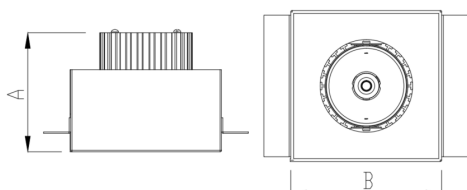

# VENUS QUADRADA EMBUTIR NO-FRAME M GESSO FACHO DIRECIONAVEL 24° 14W COBCOMFY 3000K IRC95 (OPÇÃOESPBE)

datasheet gerado em  
06-05-26

REF.: VENUS-QD-NF-GE-OR124-14-COBCOMFY-30-95-M-(OPÇÃOESPBE)

A = 130mm | B = 160mm | C = 160mm

Luminária quadrada de embutir no-frame em forro de gesso, 14W 3000K IRC>95. Corpo em alumínio. Acabamento Branca, Preta ou Especial. Controle óptico principal através de refletor facho 24°. Luminária grau de proteção IP-20. Driver corrente constante Liga/Desliga, Triac, 1-10V ou Dali (consultar condições). Tensão de trabalho 220V ou Bivolt.

Aplicação	Ambiente interno
Instalação	Embutir No-Frame Gesso
Altura	130
Largura	160
Comprimento	160
IP	20
Corpo	Alumínio
Cor	Branca, Preta ou Especial
Ótica principal	Refletor
Potência	14W
Fluxo Luminária	1112lm
Intensidade	5106cd
Eficácia	79lm/W
Facho	24°
CCT	3000K
IRC	>95
Tensão	220V ou Bivolt
Dimerização	Liga/Desliga, Dali, 0-10 ou Triac
Garantia	5 anos
UGR	Espaçamento 1m (4H/8H) - <9/<9
Tipo de LED	COBcomfy
Eficácia do LED	93lm/W
Fluxo Luminoso do LED	1178lm
Potência do LED	12,6W