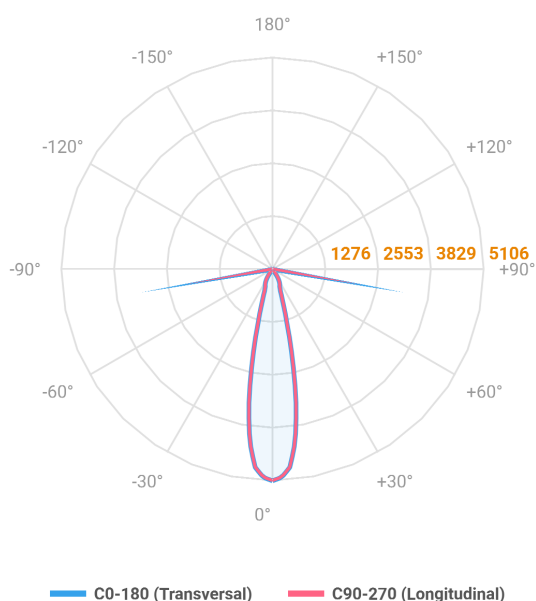

# VENUS QUADRADA EMBUTIR NO-FRAME M GESSO FACHO DIRECIONAVEL 24° 14W COBCOMFY 3000K IRC95 (OPÇÃOESPBE)

datasheet gerado em  
06-05-26

REF.: VENUS-QD-NF-GE-OR124-14-COBCOMFY-30-95-M-(OPÇÃOESPBE)

A = 130mm | B = 160mm | C = 160mm

Luminária quadrada de embutir no-frame em forro de gesso, 14W 3000K IRC>95. Corpo em alumínio. Acabamento Branca, Preta ou Especial. Controle óptico principal através de refletor facho 24°. Luminária grau de proteção IP-20. Driver corrente constante Liga/Desliga, Triac, 1-10V ou Dali (consultar condições). Tensão de trabalho 220V ou Bivolt.

Aplicação	Ambiente interno
Instalação	Embutir No-Frame Gesso
Altura	130
Largura	160
Comprimento	160
IP	20
Corpo	Alumínio
Cor	Branca, Preta ou Especial
Ótica principal	Refletor
Potência	14W
Fluxo Luminária	1112lm
Intensidade	5106cd
Eficácia	79lm/W
Facho	24°
CCT	3000K
IRC	>95
Tensão	220V ou Bivolt
Dimerização	Liga/Desliga, Dali, 0-10 ou Triac
Garantia	5 anos
UGR	Espaçamento 1m (4H/8H) - <9/<9
Tipo de LED	COBcomfy
Eficácia do LED	93lm/W
Fluxo Luminoso do LED	1178lm
Potência do LED	12,6W