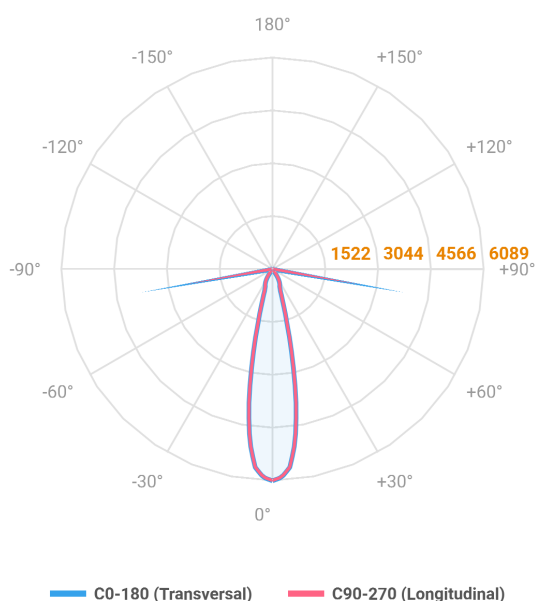

VENUS QUADRADA EMBUTIR NO-FRAME M GESSO FACHO DIRECIONAVEL 24° 14W COBMAX 2700K IRC90 (OPÇÕESPBE)

datasheet gerado em
20-06-26

REF.: VENUS-QD-NF-GE-OR124-14-COBMAX-27-90-M-(OPÇÕESPBE)

A = 130mm | B = 160mm | C = 160mm

Aplicação	Ambiente interno
Instalação	Embutir No-Frame Gesso
Altura	130
Largura	160
Comprimento	160
IP	20
Corpo	Alumínio
Cor	Branca, Preta ou Especial
Ótica principal	Refletor
Potência	14W
Fluxo Luminária	1326lm
Intensidade	6089cd
Eficácia	95lm/W
Facho	24°
CCT	2700K
IRC	>90
Tensão	220V ou Bivolt
Dimerização	Liga/Desliga, Dali, 0-10 ou Triac
Garantia	5 anos
UGR	Espaçamento 1m (4H/8H) - <10/<10
Tipo de LED	COBmax
Eficácia do LED	130lm/W
Fluxo Luminoso do LED	1543lm
Potência do LED	11,9W