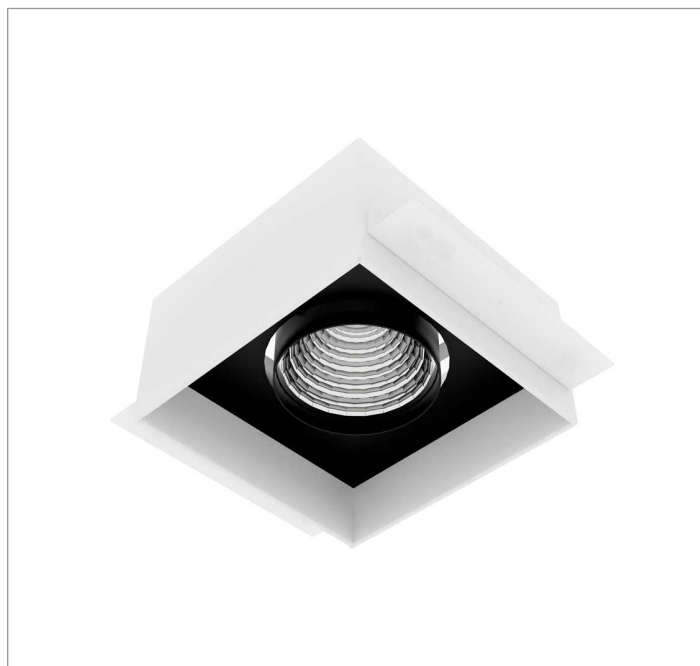

VENUS QUADRADA EMBUTIR NO-FRAME M GESSO FACHO DIRECIONAVEL 24° 14W COBMAX 2700K IRC90 (OPÇÕESPBE)

datasheet gerado em
06-05-26

REF.: VENUS-QD-NF-GE-OR124-14-COBMAX-27-90-M-(OPÇÕESPBE)

A = 130mm | B = 160mm | C = 160mm

Luminária quadrada de embutir no-frame em forro de gesso, 14W 2700K IRC>90. Corpo em alumínio. Acabamento Branca, Preta ou Especial. Controle óptico principal através de refletor fecho 24°. Luminária grau de proteção IP-20. Driver corrente constante Liga/Desliga, Triac, 1-10V ou Dali (consultar condições). Tensão de trabalho 220V ou Bivolt.

Aplicação	Ambiente interno
Instalação	Embutir No-Frame Gesso
Altura	130
Largura	160
Comprimento	160
IP	20
Corpo	Alumínio
Cor	Branca, Preta ou Especial
Ótica principal	Refletor
Potência	14W
Fluxo Luminária	1326lm
Intensidade	6089cd
Eficácia	95lm/W
Facho	24°
CCT	2700K
IRC	>90
Tensão	220V ou Bivolt
Dimerização	Liga/Desliga, Dali, 0-10 ou Triac
Garantia	5 anos
UGR	Espaçamento 1m (4H/8H) - <10/<10
Tipo de LED	COBmax
Eficácia do LED	130lm/W
Fluxo Luminoso do LED	1543lm
Potência do LED	11,9W