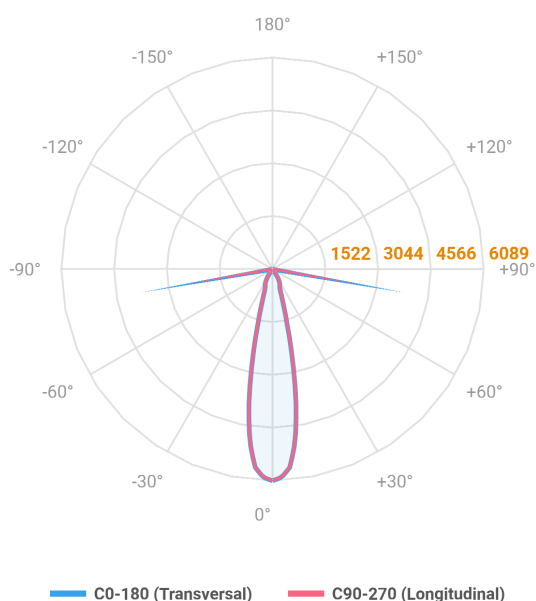

VENUS QUADRADA EMBUTIR NO-FRAME M GESSO FACHO DIRECIONAVEL 24° 14W COBMAX 2700K IRC90 (OPÇÕESPBE)

datasheet gerado em
06-05-26

REF.: VENUS-QD-NF-GE-OR124-14-COBMAX-27-90-M-(OPÇÕESPBE)

A = 130mm | B = 160mm | C = 160mm

Luminária quadrada de embutir no-frame em forro de gesso, 14W 2700K IRC>90. Corpo em alumínio. Acabamento Branca, Preta ou Especial. Controle óptico principal através de refletor fecho 24°. Luminária grau de proteção IP-20. Driver corrente constante Liga/Desliga, Triac, 1-10V ou Dali (consultar condições). Tensão de trabalho 220V ou Bivolt.

Aplicação	Ambiente interno
Instalação	Embutir No-Frame Gesso
Altura	130
Largura	160
Comprimento	160
IP	20
Corpo	Alumínio
Cor	Branca, Preta ou Especial
Ótica principal	Refletor
Potência	14W
Fluxo Luminária	1326lm
Intensidade	6089cd
Eficácia	95lm/W
Facho	24°
CCT	2700K
IRC	>90
Tensão	220V ou Bivolt
Dimerização	Liga/Desliga, Dali, 0-10 ou Triac
Garantia	5 anos
UGR	Espaçamento 1m (4H/8H) - <10/<10
Tipo de LED	COBmax
Eficácia do LED	130lm/W
Fluxo Luminoso do LED	1543lm
Potência do LED	11,9W