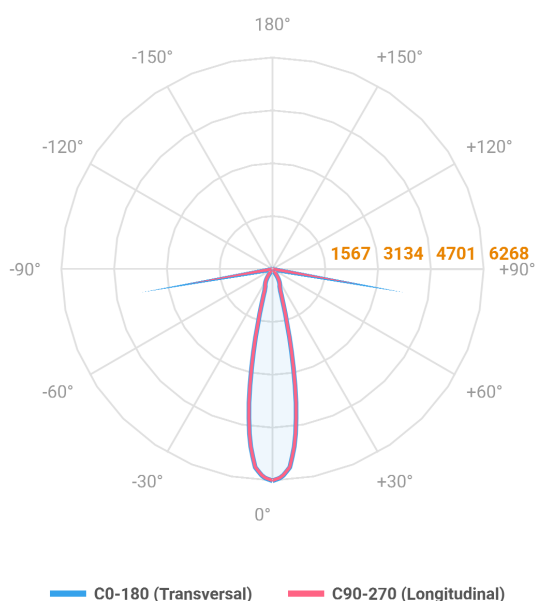

# VENUS QUADRADA EMBUTIR NO-FRAME M GESSO FACHO DIRECIONAVEL 24° 14W COBMAX 3000K IRC90 (OPÇÕESPBE)

datasheet gerado em  
06-05-26

REF.: VENUS-QD-NF-GE-OR124-14-COBMAX-30-90-M-(OPÇÕESPBE)

A = 130mm | B = 160mm | C = 160mm

Luminária quadrada de embutir no-frame em forro de gesso, 14W 3000K IRC>90. Corpo em alumínio. Acabamento Branca, Preta ou Especial. Controle óptico principal através de refletor fecho 24°. Luminária grau de proteção IP-20. Driver corrente constante Liga/Desliga, Triac, 1-10V ou Dali (consultar condições). Tensão de trabalho 220V ou Bivolt.

Aplicação	Ambiente interno
Instalação	Embutir No-Frame Gesso
Altura	130
Largura	160
Comprimento	160
IP	20
Corpo	Alumínio
Cor	Branca, Preta ou Especial
Ótica principal	Refletor
Potência	14W
Fluxo Luminária	1365lm
Intensidade	6268cd
Eficácia	98lm/W
Facho	24°
CCT	3000K
IRC	>90
Tensão	220V ou Bivolt
Dimerização	Liga/Desliga, Dali, 0-10 ou Triac
Garantia	5 anos
UGR	Espaçamento 1m (4H/8H) - <10/<10
Tipo de LED	COBmax
Eficácia do LED	126lm/W
Fluxo Luminoso do LED	1505lm
Potência do LED	11,9W