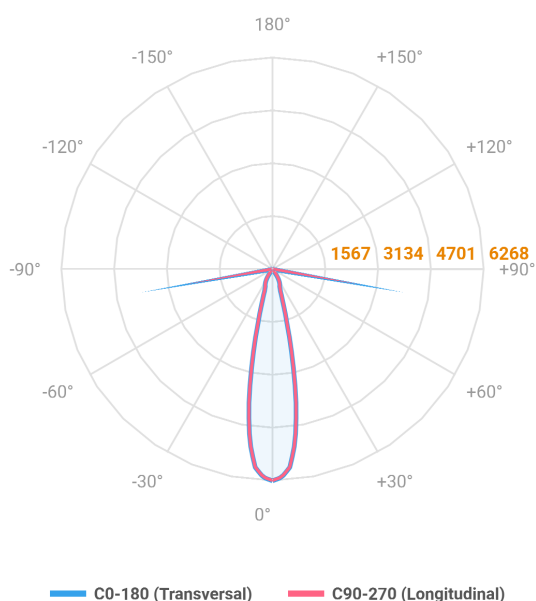

# VENUS QUADRADA EMBUTIR NO-FRAME M GESSO FACHO DIRECIONAVEL 24° 14W COBMAX 3000K IRC90 (OPÇÕESPBE)

datasheet gerado em  
20-06-26

REF.: VENUS-QD-NF-GE-OR124-14-COBMAX-30-90-M-(OPÇÕESPBE)

A = 130mm | B = 160mm | C = 160mm

Aplicação	Ambiente interno
Instalação	Embutir No-Frame Gesso
Altura	130
Largura	160
Comprimento	160
IP	20
Corpo	Alumínio
Cor	Branca, Preta ou Especial
Ótica principal	Refletor
Potência	14W
Fluxo Luminária	1365lm
Intensidade	6268cd
Eficácia	98lm/W
Facho	24°
CCT	3000K
IRC	>90
Tensão	220V ou Bivolt
Dimerização	Liga/Desliga, Dali, 0-10 ou Triac
Garantia	5 anos
UGR	Espaçamento 1m (4H/8H) - <10/<10
Tipo de LED	COBmax
Eficácia do LED	126lm/W
Fluxo Luminoso do LED	1505lm
Potência do LED	11,9W