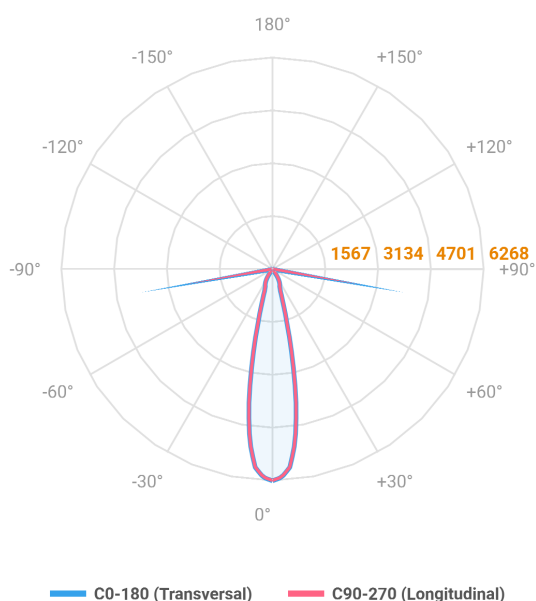

VENUS QUADRADA EMBUTIR NO-FRAME M GESSO FACHO DIRECIONAVEL 24° 14W COBMAX 3000K IRC90 (OPÇÕESPBE)

datasheet gerado em
20-06-26

REF.: VENUS-QD-NF-GE-OR124-14-COBMAX-30-90-M-(OPÇÕESPBE)

A = 130mm | B = 160mm | C = 160mm

Aplicação	Ambiente interno
Instalação	Embutir No-Frame Gesso
Altura	130
Largura	160
Comprimento	160
IP	20
Corpo	Alumínio
Cor	Branca, Preta ou Especial
Ótica principal	Refletor
Potência	14W
Fluxo Luminária	1365lm
Intensidade	6268cd
Eficácia	98lm/W
Facho	24°
CCT	3000K
IRC	>90
Tensão	220V ou Bivolt
Dimerização	Liga/Desliga, Dali, 0-10 ou Triac
Garantia	5 anos
UGR	Espaçamento 1m (4H/8H) - <10/<10
Tipo de LED	COBmax
Eficácia do LED	126lm/W
Fluxo Luminoso do LED	1505lm
Potência do LED	11,9W