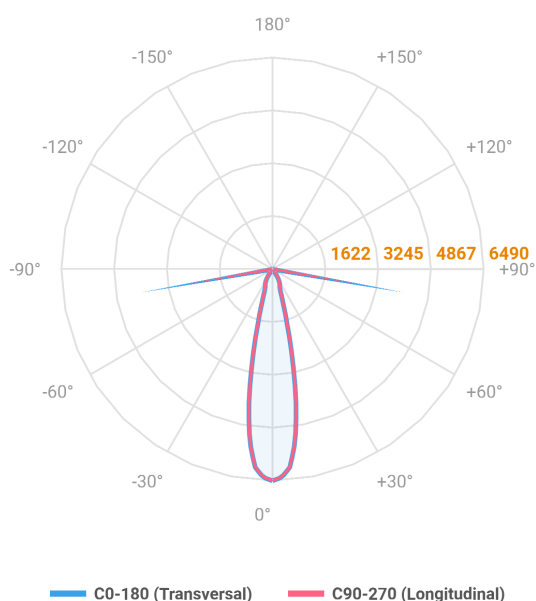

# VENUS QUADRADA EMBUTIR NO-FRAME M GESSO FACHO DIRECIONAVEL 24° 14W COBMAX 4000K IRC90 (OPÇÕESPBE)

datasheet gerado em  
20-06-26

REF.: VENUS-QD-NF-GE-OR124-14-COBMAX-40-90-M-(OPÇÕESPBE)

A = 130mm | B = 160mm | C = 160mm

Aplicação	Ambiente interno
Instalação	Embutir No-Frame Gesso
Altura	130
Largura	160
Comprimento	160
IP	20
Corpo	Alumínio
Cor	Branca, Preta ou Especial
Ótica principal	Refletor
Potência	14W
Fluxo Luminária	1413lm
Intensidade	6490cd
Eficácia	101lm/W
Facho	24°
CCT	4000K
IRC	>90
Tensão	220V ou Bivolt
Dimerização	Liga/Desliga, Dali, 0-10 ou Triac
Garantia	5 anos
UGR	Espaçamento 1m (4H/8H) - <10/<10
Tipo de LED	COBmax
Eficácia do LED	132lm/W
Fluxo Luminoso do LED	1565lm
Potência do LED	11,9W