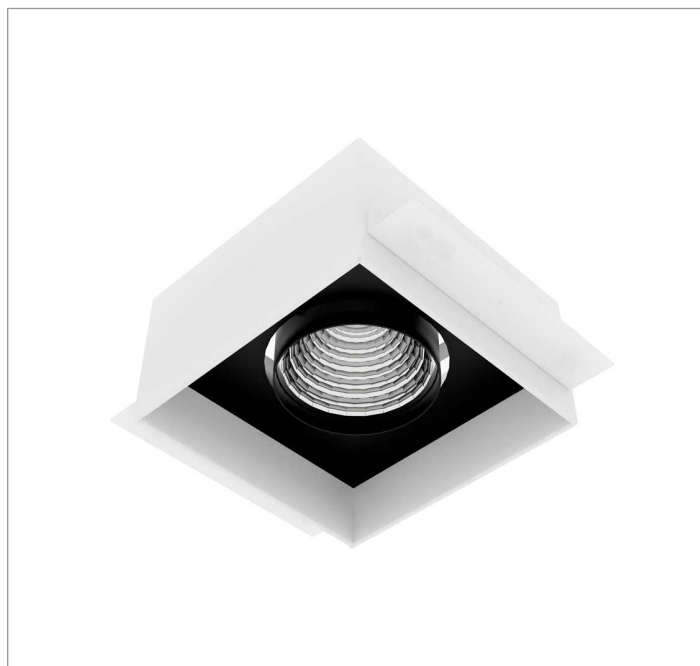

VENUS QUADRADA EMBUTIR NO-FRAME M GESSO FACHO DIRECIONAVEL 24° 14W COBMAX 4000K IRC90 (OPÇÕESPBE)

datasheet gerado em
06-05-26

REF.: VENUS-QD-NF-GE-OR124-14-COBMAX-40-90-M-(OPÇÕESPBE)

A = 130mm | B = 160mm | C = 160mm

Luminária quadrada de embutir no-frame em forro de gesso, 14W 4000K IRC>90. Corpo em alumínio. Acabamento Branca, Preta ou Especial. Controle óptico principal através de refletor fecho 24°. Luminária grau de proteção IP-20. Driver corrente constante Liga/Desliga, Triac, 1-10V ou Dali (consultar condições). Tensão de trabalho 220V ou Bivolt.

Aplicação	Ambiente interno
Instalação	Embutir No-Frame Gesso
Altura	130
Largura	160
Comprimento	160
IP	20
Corpo	Alumínio
Cor	Branca, Preta ou Especial
Ótica principal	Refletor
Potência	14W
Fluxo Luminária	1413lm
Intensidade	6490cd
Eficácia	101lm/W
Facho	24°
CCT	4000K
IRC	>90
Tensão	220V ou Bivolt
Dimerização	Liga/Desliga, Dali, 0-10 ou Triac
Garantia	5 anos
UGR	Espaçamento 1m (4H/8H) - <10/<10
Tipo de LED	COBmax
Eficácia do LED	132lm/W
Fluxo Luminoso do LED	1565lm
Potência do LED	11,9W