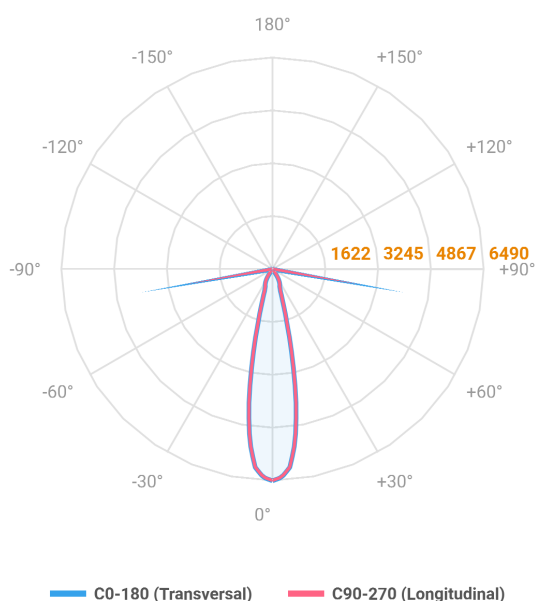

VENUS QUADRADA EMBUTIR NO-FRAME M GESSO FACHO DIRECIONAVEL 24° 14W COBMAX 4000K IRC90 (OPÇÕESPBE)

datasheet gerado em
06-05-26

REF.: VENUS-QD-NF-GE-OR124-14-COBMAX-40-90-M-(OPÇÕESPBE)

A = 130mm | B = 160mm | C = 160mm

Luminária quadrada de embutir no-frame em forro de gesso, 14W 4000K IRC>90. Corpo em alumínio. Acabamento Branca, Preta ou Especial. Controle óptico principal através de refletor fecho 24°. Luminária grau de proteção IP-20. Driver corrente constante Liga/Desliga, Triac, 1-10V ou Dali (consultar condições). Tensão de trabalho 220V ou Bivolt.

Aplicação	Ambiente interno
Instalação	Embutir No-Frame Gesso
Altura	130
Largura	160
Comprimento	160
IP	20
Corpo	Alumínio
Cor	Branca, Preta ou Especial
Ótica principal	Refletor
Potência	14W
Fluxo Luminária	1413lm
Intensidade	6490cd
Eficácia	101lm/W
Facho	24°
CCT	4000K
IRC	>90
Tensão	220V ou Bivolt
Dimerização	Liga/Desliga, Dali, 0-10 ou Triac
Garantia	5 anos
UGR	Espaçamento 1m (4H/8H) - <10/<10
Tipo de LED	COBmax
Eficácia do LED	132lm/W
Fluxo Luminoso do LED	1565lm
Potência do LED	11,9W