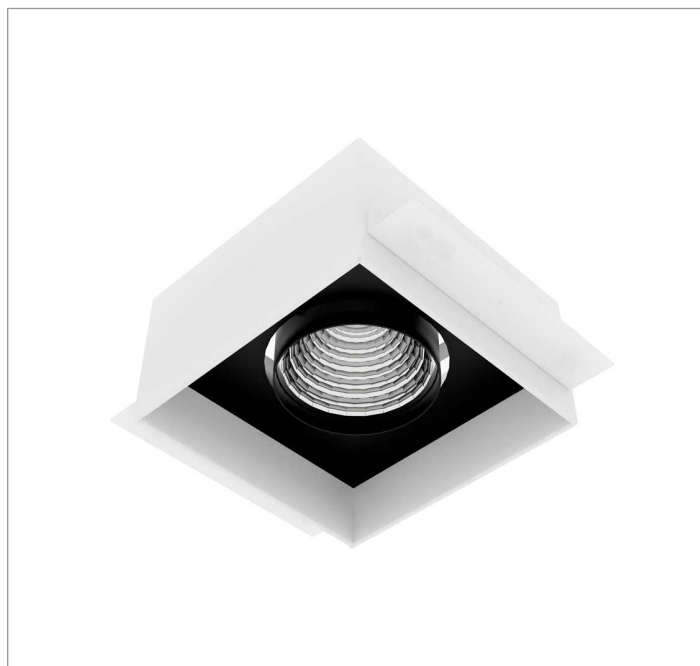

VENUS QUADRADA EMBUTIR NO-FRAME M GESSO FACHO DIRECIONAVEL 24° 20W COBCOMFY 2500K IRC95 (OPÇÃOESPBE)

datasheet gerado em
06-05-26

REF.: VENUS-QD-NF-GE-OR124-20-COBCOMFY-25-95-M-(OPÇÃOESPBE)

A = 130mm | B = 160mm | C = 160mm

Luminária quadrada de embutir no-frame em forro de gesso, 20W 2500K IRC>95. Corpo em alumínio. Acabamento Branca, Preta ou Especial. Controle óptico principal através de refletor facho 24°. Luminária grau de proteção IP-20. Driver corrente constante Liga/Desliga, Triac, 1-10V ou Dali (consultar condições). Tensão de trabalho 220V ou Bivolt.

Aplicação	Ambiente interno
Instalação	Embutir No-Frame Gesso
Altura	130
Largura	160
Comprimento	160
IP	20
Corpo	Alumínio
Cor	Branca, Preta ou Especial
Ótica principal	Refletor
Potência	20W
Fluxo Luminária	1653lm
Intensidade	5230cd
Eficácia	83lm/W
Facho	24°
CCT	2500K
IRC	>95
Tensão	220V ou Bivolt
Dimerização	Liga/Desliga, Dali, 0-10 ou Triac
Garantia	5 anos
UGR	Espaçamento 1m (4H/8H) - <5/<5
Tipo de LED	COBcomfy
Eficácia do LED	107lm/W
Fluxo Luminoso do LED	1851lm
Potência do LED	17,3W