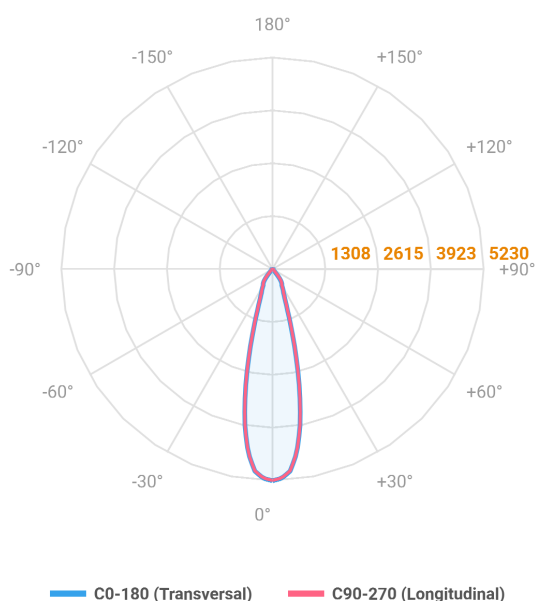

VENUS QUADRADA EMBUTIR NO-FRAME M GESSO FACHO DIRECIONAVEL 24° 20W COBCOMFY 2500K IRC95 (OPÇÕESPBE)

datasheet gerado em
20-06-26

REF.: VENUS-QD-NF-GE-OR124-20-COBCOMFY-25-95-M-(OPÇÕESPBE)

A = 130mm | B = 160mm | C = 160mm

Aplicação	Ambiente interno
Instalação	Embutir No-Frame Gesso
Altura	130
Largura	160
Comprimento	160
IP	20
Corpo	Alumínio
Cor	Branca, Preta ou Especial
Ótica principal	Refletor
Potência	20W
Fluxo Luminária	1653lm
Intensidade	5230cd
Eficácia	83lm/W
Facho	24°
CCT	2500K
IRC	>95
Tensão	220V ou Bivolt
Dimerização	Liga/Desliga, Dali, 0-10 ou Triac
Garantia	5 anos
UGR	Espaçamento 1m (4H/8H) - <5/<5
Tipo de LED	COBcomfy
Eficácia do LED	107lm/W
Fluxo Luminoso do LED	1851lm
Potência do LED	17,3W