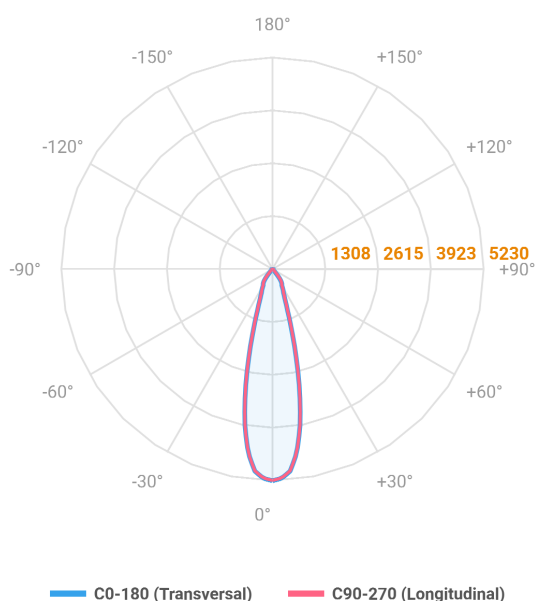

VENUS QUADRADA EMBUTIR NO-FRAME M GESSO FACHO DIRECIONAVEL 24° 20W COBCOMFY 2500K IRC95 (OPÇÃOESPBE)

datasheet gerado em
06-05-26

REF.: VENUS-QD-NF-GE-OR124-20-COBCOMFY-25-95-M-(OPÇÃOESPBE)

A = 130mm | B = 160mm | C = 160mm

Luminária quadrada de embutir no-frame em forro de gesso, 20W 2500K IRC>95. Corpo em alumínio. Acabamento Branca, Preta ou Especial. Controle óptico principal através de refletor facho 24°. Luminária grau de proteção IP-20. Driver corrente constante Liga/Desliga, Triac, 1-10V ou Dali (consultar condições). Tensão de trabalho 220V ou Bivolt.

Aplicação	Ambiente interno
Instalação	Embutir No-Frame Gesso
Altura	130
Largura	160
Comprimento	160
IP	20
Corpo	Alumínio
Cor	Branca, Preta ou Especial
Ótica principal	Refletor
Potência	20W
Fluxo Luminária	1653lm
Intensidade	5230cd
Eficácia	83lm/W
Facho	24°
CCT	2500K
IRC	>95
Tensão	220V ou Bivolt
Dimerização	Liga/Desliga, Dali, 0-10 ou Triac
Garantia	5 anos
UGR	Espaçamento 1m (4H/8H) - <5/<5
Tipo de LED	COBcomfy
Eficácia do LED	107lm/W
Fluxo Luminoso do LED	1851lm
Potência do LED	17,3W