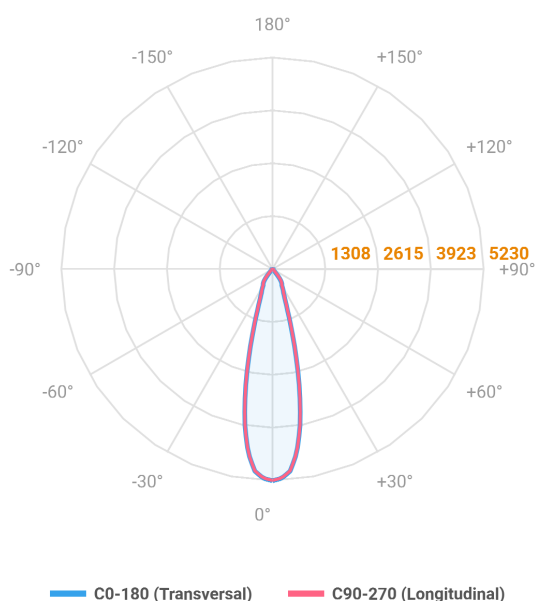

# VENUS QUADRADA EMBUTIR NO-FRAME M GESSO FACHO DIRECIONAVEL 24° 20W COBCOMFY 2500K IRC95 (OPÇÕESPBE)

datasheet gerado em  
20-06-26

REF.: VENUS-QD-NF-GE-OR124-20-COBCOMFY-25-95-M-(OPÇÕESPBE)

A = 130mm | B = 160mm | C = 160mm

Aplicação	Ambiente interno
Instalação	Embutir No-Frame Gesso
Altura	130
Largura	160
Comprimento	160
IP	20
Corpo	Alumínio
Cor	Branca, Preta ou Especial
Ótica principal	Refletor
Potência	20W
Fluxo Luminária	1653lm
Intensidade	5230cd
Eficácia	83lm/W
Facho	24°
CCT	2500K
IRC	>95
Tensão	220V ou Bivolt
Dimerização	Liga/Desliga, Dali, 0-10 ou Triac
Garantia	5 anos
UGR	Espaçamento 1m (4H/8H) - <5/<5
Tipo de LED	COBcomfy
Eficácia do LED	107lm/W
Fluxo Luminoso do LED	1851lm
Potência do LED	17,3W