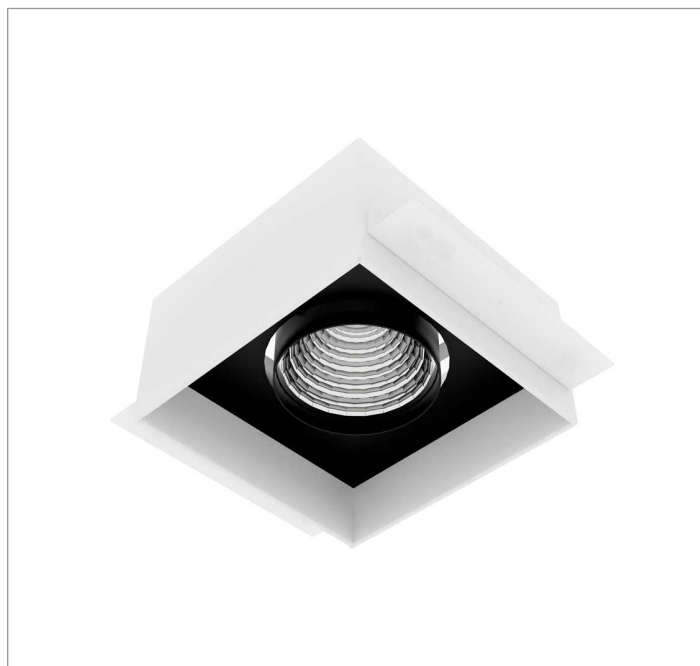

VENUS QUADRADA EMBUTIR NO-FRAME M GESSO FACHO DIRECIONAVEL 24° 20W COBCOMFY 3000K IRC95 (OPÇÕESPBE)

datasheet gerado em
20-06-26

REF.: VENUS-QD-NF-GE-OR124-20-COBCOMFY-30-95-M-(OPÇÕESPBE)

A = 130mm | B = 160mm | C = 160mm

Aplicação	Ambiente interno
Instalação	Embutir No-Frame Gesso
Altura	130
Largura	160
Comprimento	160
IP	20
Corpo	Alumínio
Cor	Branca, Preta ou Especial
Ótica principal	Refletor
Potência	20W
Fluxo Luminária	1723lm
Intensidade	5452cd
Eficácia	86lm/W
Facho	24°
CCT	3000K
IRC	>95
Tensão	220V ou Bivolt
Dimerização	Liga/Desliga, Dali, 0-10 ou Triac
Garantia	5 anos
UGR	Espaçamento 1m (4H/8H) - <5/<5
Tipo de LED	COBcomfy
Eficácia do LED	112lm/W
Fluxo Luminoso do LED	1938lm
Potência do LED	17,3W