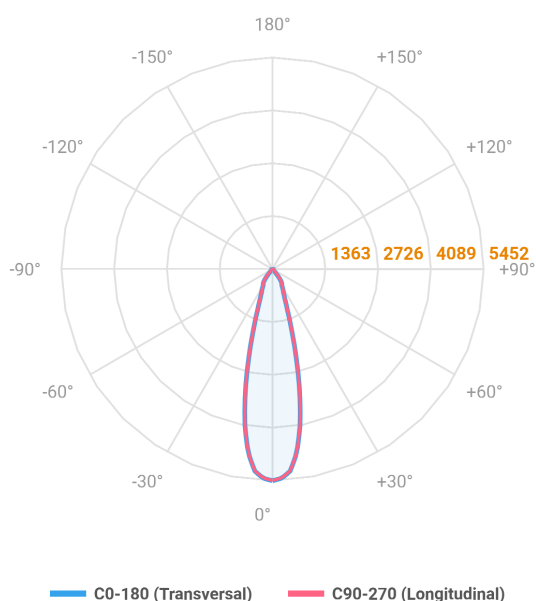

# VENUS QUADRADA EMBUTIR NO-FRAME M GESSO FACHO DIRECIONAVEL 24° 20W COBCOMFY 3000K IRC95 (OPÇÃOESPBE)

datasheet gerado em  
06-05-26

REF.: VENUS-QD-NF-GE-OR124-20-COBCOMFY-30-95-M-(OPÇÃOESPBE)

A = 130mm | B = 160mm | C = 160mm

Luminária quadrada de embutir no-frame em forro de gesso, 20W 3000K IRC>95. Corpo em alumínio. Acabamento Branca, Preta ou Especial. Controle óptico principal através de refletor facho 24°. Luminária grau de proteção IP-20. Driver corrente constante Liga/Desliga, Triac, 1-10V ou Dali (consultar condições). Tensão de trabalho 220V ou Bivolt.

Aplicação	Ambiente interno
Instalação	Embutir No-Frame Gesso
Altura	130
Largura	160
Comprimento	160
IP	20
Corpo	Alumínio
Cor	Branca, Preta ou Especial
Ótica principal	Refletor
Potência	20W
Fluxo Luminária	1723lm
Intensidade	5452cd
Eficácia	86lm/W
Facho	24°
CCT	3000K
IRC	>95
Tensão	220V ou Bivolt
Dimerização	Liga/Desliga, Dali, 0-10 ou Triac
Garantia	5 anos
UGR	Espaçamento 1m (4H/8H) - <5/<5
Tipo de LED	COBcomfy
Eficácia do LED	112lm/W
Fluxo Luminoso do LED	1938lm
Potência do LED	17,3W