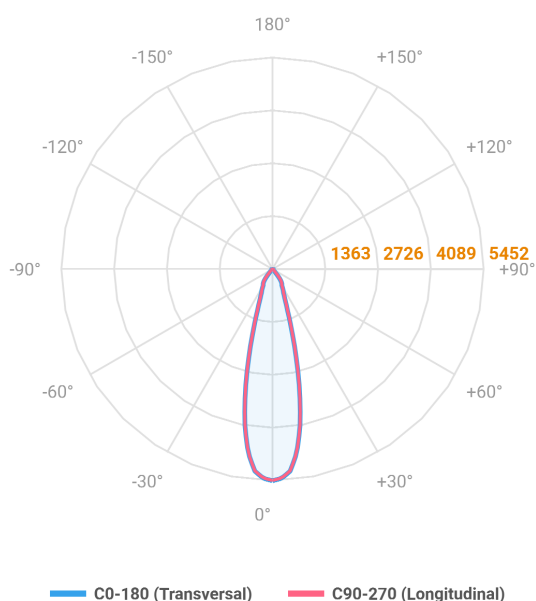

VENUS QUADRADA EMBUTIR NO-FRAME M GESSO FACHO DIRECIONAVEL 24° 20W COBCOMFY 3000K IRC95 (OPÇÕESPBE)

datasheet gerado em
20-06-26

REF.: VENUS-QD-NF-GE-OR124-20-COBCOMFY-30-95-M-(OPÇÕESPBE)

A = 130mm | B = 160mm | C = 160mm

Aplicação	Ambiente interno
Instalação	Embutir No-Frame Gesso
Altura	130
Largura	160
Comprimento	160
IP	20
Corpo	Alumínio
Cor	Branca, Preta ou Especial
Ótica principal	Refletor
Potência	20W
Fluxo Luminária	1723lm
Intensidade	5452cd
Eficácia	86lm/W
Facho	24°
CCT	3000K
IRC	>95
Tensão	220V ou Bivolt
Dimerização	Liga/Desliga, Dali, 0-10 ou Triac
Garantia	5 anos
UGR	Espaçamento 1m (4H/8H) - <5/<5
Tipo de LED	COBcomfy
Eficácia do LED	112lm/W
Fluxo Luminoso do LED	1938lm
Potência do LED	17,3W