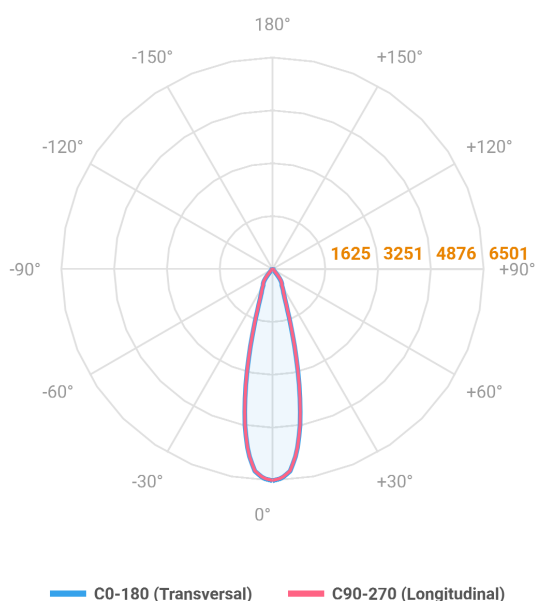

# VENUS QUADRADA EMBUTIR NO-FRAME M GESSO FACHO DIRECIONAVEL 24° 20W COBMAX 2700K IRC90 (OPÇÕESPBE)

datasheet gerado em  
06-05-26

REF.: VENUS-QD-NF-GE-OR124-20-COBMAX-27-90-M-(OPÇÕESPBE)

A = 130mm | B = 160mm | C = 160mm

Luminária quadrada de embutir no-frame em forro de gesso, 20W 2700K IRC>90. Corpo em alumínio. Acabamento Branca, Preta ou Especial. Controle óptico principal através de refletor fecho 24°. Luminária grau de proteção IP-20. Driver corrente constante Liga/Desliga, Triac, 1-10V ou Dali (consultar condições). Tensão de trabalho 220V ou Bivolt.

Aplicação	Ambiente interno
Instalação	Embutir No-Frame Gesso
Altura	130
Largura	160
Comprimento	160
IP	20
Corpo	Alumínio
Cor	Branca, Preta ou Especial
Ótica principal	Refletor
Potência	20W
Fluxo Luminária	2055lm
Intensidade	6501cd
Eficácia	103lm/W
Facho	24°
CCT	2700K
IRC	>90
Tensão	220V ou Bivolt
Dimerização	Liga/Desliga, Dali, 0-10 ou Triac
Garantia	5 anos
UGR	Espaçamento 1m (4H/8H) - <6/<6
Tipo de LED	COBmax
Eficácia do LED	132lm/W
Fluxo Luminoso do LED	2227lm
Potência do LED	16,9W