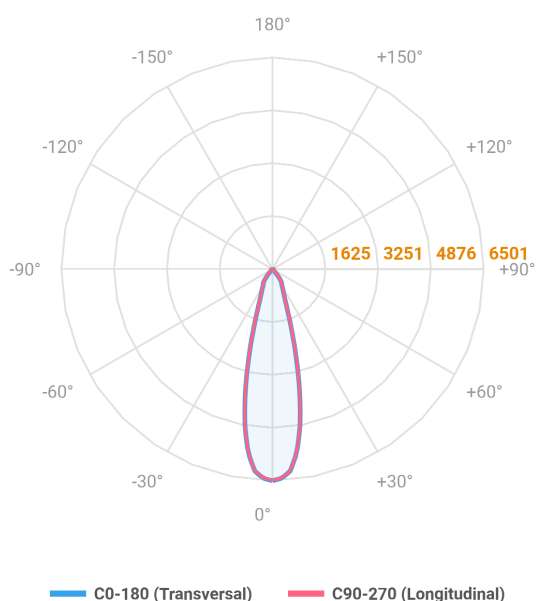

VENUS QUADRADA EMBUTIR NO-FRAME M GESSO FACHO DIRECIONAVEL 24° 20W COBMAX 2700K IRC90 (OPÇÕESPBE)

datasheet gerado em
20-06-26

REF.: VENUS-QD-NF-GE-OR124-20-COBMAX-27-90-M-(OPÇÕESPBE)

A = 130mm | B = 160mm | C = 160mm

Aplicação	Ambiente interno
Instalação	Embutir No-Frame Gesso
Altura	130
Largura	160
Comprimento	160
IP	20
Corpo	Alumínio
Cor	Branca, Preta ou Especial
Ótica principal	Refletor
Potência	20W
Fluxo Luminária	2055lm
Intensidade	6501cd
Eficácia	103lm/W
Facho	24°
CCT	2700K
IRC	>90
Tensão	220V ou Bivolt
Dimerização	Liga/Desliga, Dali, 0-10 ou Triac
Garantia	5 anos
UGR	Espaçamento 1m (4H/8H) - <6/<6
Tipo de LED	COBmax
Eficácia do LED	132lm/W
Fluxo Luminoso do LED	2227lm
Potência do LED	16,9W