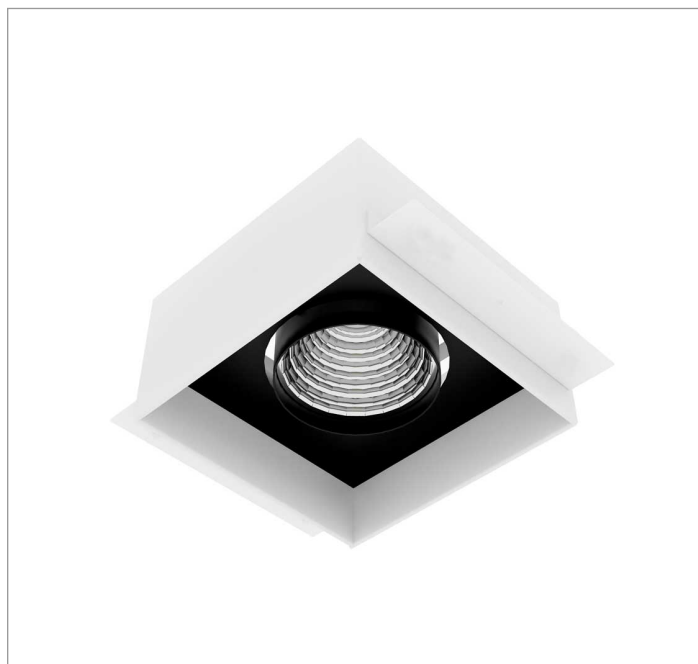

VENUS QUADRADA EMBUTIR NO-FRAME M GESSO FACHO DIRECIONAVEL 24° 20W COBMAX 3000K IRC90 (OPÇÕESPBE)

datasheet gerado em
06-05-26

REF.: VENUS-QD-NF-GE-OR124-20-COBMAX-30-90-M-(OPÇÕESPBE)

A = 130mm | B = 160mm | C = 160mm

Luminária quadrada de embutir no-frame em forro de gesso, 20W 3000K IRC>90. Corpo em alumínio. Acabamento Branca, Preta ou Especial. Controle óptico principal através de refletor fecho 24°. Luminária grau de proteção IP-20. Driver corrente constante Liga/Desliga, Triac, 1-10V ou Dali (consultar condições). Tensão de trabalho 220V ou Bivolt.

Aplicação	Ambiente interno
Instalação	Embutir No-Frame Gesso
Altura	130
Largura	160
Comprimento	160
IP	20
Corpo	Alumínio
Cor	Branca, Preta ou Especial
Ótica principal	Refletor
Potência	20W
Fluxo Luminária	2116lm
Intensidade	6692cd
Eficácia	106lm/W
Facho	24°
CCT	3000K
IRC	>90
Tensão	220V ou Bivolt
Dimerização	Liga/Desliga, Dali, 0-10 ou Triac
Garantia	5 anos
UGR	Espaçamento 1m (4H/8H) - <6/<6
Tipo de LED	COBmax
Eficácia do LED	138lm/W
Fluxo Luminoso do LED	2331lm
Potência do LED	16,9W