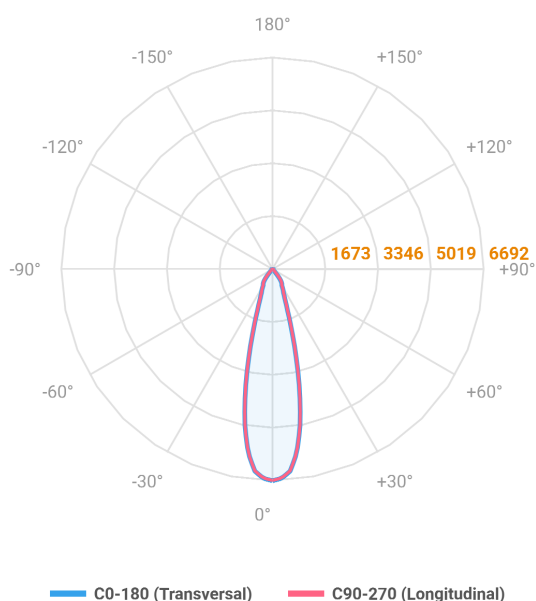

VENUS QUADRADA EMBUTIR NO-FRAME M GESSO FACHO DIRECIONAVEL 24° 20W COBMAX 3000K IRC90 (OPÇÕESPBE)

datasheet gerado em
06-05-26

REF.: VENUS-QD-NF-GE-OR124-20-COBMAX-30-90-M-(OPÇÕESPBE)

A = 130mm | B = 160mm | C = 160mm

Luminária quadrada de embutir no-frame em forro de gesso, 20W 3000K IRC>90. Corpo em alumínio. Acabamento Branca, Preta ou Especial. Controle óptico principal através de refletor fecho 24°. Luminária grau de proteção IP-20. Driver corrente constante Liga/Desliga, Triac, 1-10V ou Dali (consultar condições). Tensão de trabalho 220V ou Bivolt.

Aplicação	Ambiente interno
Instalação	Embutir No-Frame Gesso
Altura	130
Largura	160
Comprimento	160
IP	20
Corpo	Alumínio
Cor	Branca, Preta ou Especial
Ótica principal	Refletor
Potência	20W
Fluxo Luminária	2116lm
Intensidade	6692cd
Eficácia	106lm/W
Facho	24°
CCT	3000K
IRC	>90
Tensão	220V ou Bivolt
Dimerização	Liga/Desliga, Dali, 0-10 ou Triac
Garantia	5 anos
UGR	Espaçamento 1m (4H/8H) - <6/<6
Tipo de LED	COBmax
Eficácia do LED	138lm/W
Fluxo Luminoso do LED	2331lm
Potência do LED	16,9W