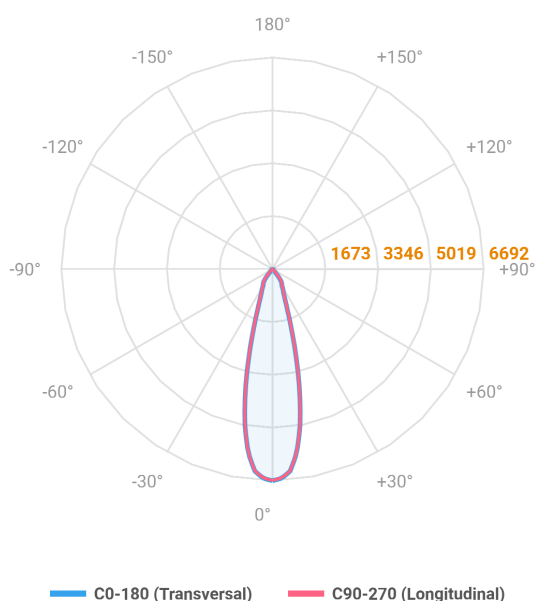

VENUS QUADRADA EMBUTIR NO-FRAME M GESSO FACHO DIRECIONAVEL 24° 20W COBMAX 3000K IRC90 (OPÇÕESPBE)

datasheet gerado em
20-06-26

REF.: VENUS-QD-NF-GE-OR124-20-COBMAX-30-90-M-(OPÇÕESPBE)

A = 130mm | B = 160mm | C = 160mm

Aplicação	Ambiente interno
Instalação	Embutir No-Frame Gesso
Altura	130
Largura	160
Comprimento	160
IP	20
Corpo	Alumínio
Cor	Branca, Preta ou Especial
Ótica principal	Refletor
Potência	20W
Fluxo Luminária	2116lm
Intensidade	6692cd
Eficácia	106lm/W
Facho	24°
CCT	3000K
IRC	>90
Tensão	220V ou Bivolt
Dimerização	Liga/Desliga, Dali, 0-10 ou Triac
Garantia	5 anos
UGR	Espaçamento 1m (4H/8H) - <6/<6
Tipo de LED	COBmax
Eficácia do LED	138lm/W
Fluxo Luminoso do LED	2331lm
Potência do LED	16,9W