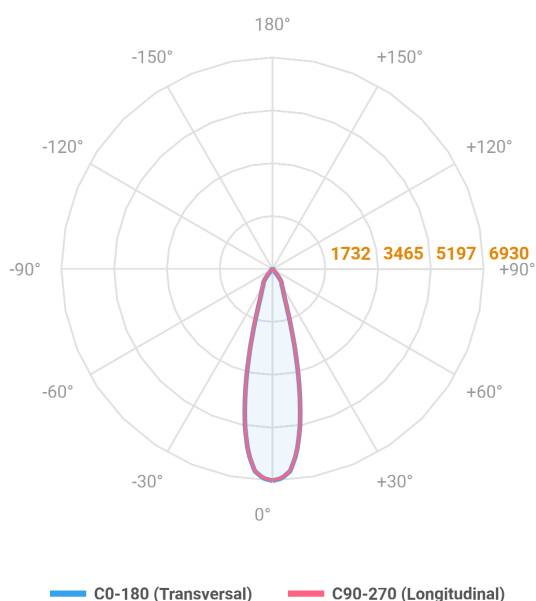

VENUS QUADRADA EMBUTIR NO-FRAME M GESSO FACHO DIRECIONAVEL 24° 20W COBMAX 4000K IRC90 (OPÇÕESPBE)

datasheet gerado em
06-05-26

REF.: VENUS-QD-NF-GE-OR124-20-COBMAX-40-90-M-(OPÇÕESPBE)

A = 130mm | B = 160mm | C = 160mm

Luminária quadrada de embutir no-frame em forro de gesso, 20W 4000K IRC>90. Corpo em alumínio. Acabamento Branca, Preta ou Especial. Controle óptico principal através de refletor facho 24°. Luminária grau de proteção IP-20. Driver corrente constante Liga/Desliga, Triac, 1-10V ou Dali (consultar condições). Tensão de trabalho 220V ou Bivolt.

Aplicação	Ambiente interno
Instalação	Embutir No-Frame Gesso
Altura	130
Largura	160
Comprimento	160
IP	20
Corpo	Alumínio
Cor	Branca, Preta ou Especial
Ótica principal	Refletor
Potência	20W
Fluxo Luminária	2191lm
Intensidade	6930cd
Eficácia	110lm/W
Facho	24°
CCT	4000K
IRC	>90
Tensão	220V ou Bivolt
Dimerização	Liga/Desliga, Dali, 0-10 ou Triac
Garantia	5 anos
UGR	Espaçamento 1m (4H/8H) - <6/<6
Tipo de LED	COBmax
Eficácia do LED	149lm/W
Fluxo Luminoso do LED	2510lm
Potência do LED	16,9W