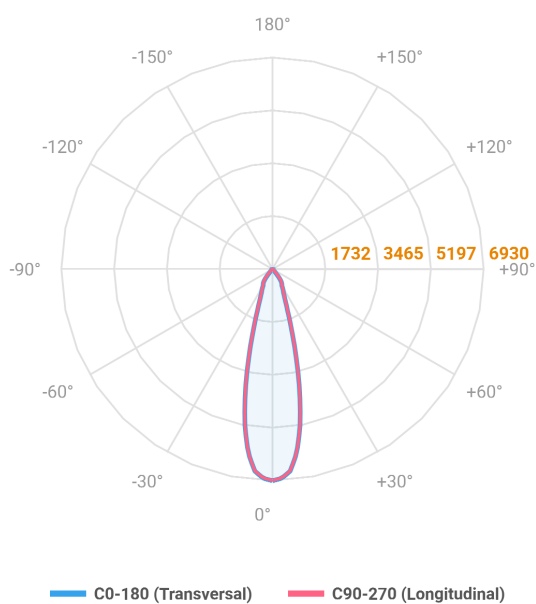

VENUS QUADRADA EMBUTIR NO-FRAME M GESSO FACHO DIRECIONAVEL 24° 20W COBMAX 4000K IRC90 (OPÇÕESPBE)

datasheet gerado em
20-06-26

REF.: VENUS-QD-NF-GE-OR124-20-COBMAX-40-90-M-(OPÇÕESPBE)

A = 130mm | B = 160mm | C = 160mm

Aplicação	Ambiente interno
Instalação	Embutir No-Frame Gesso
Altura	130
Largura	160
Comprimento	160
IP	20
Corpo	Alumínio
Cor	Branca, Preta ou Especial
Ótica principal	Refletor
Potência	20W
Fluxo Luminária	2191lm
Intensidade	6930cd
Eficácia	110lm/W
Facho	24°
CCT	4000K
IRC	>90
Tensão	220V ou Bivolt
Dimerização	Liga/Desliga, Dali, 0-10 ou Triac
Garantia	5 anos
UGR	Espaçamento 1m (4H/8H) - <6/<6
Tipo de LED	COBmax
Eficácia do LED	149lm/W
Fluxo Luminoso do LED	2510lm
Potência do LED	16,9W