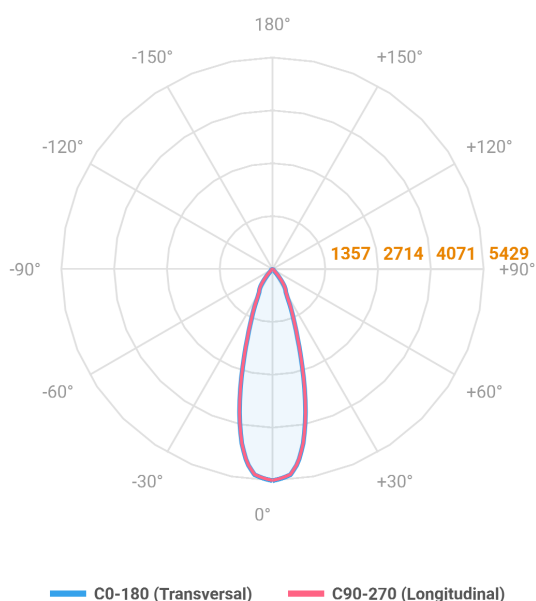

# VENUS QUADRADA EMBUTIR NO-FRAME M GESSO FACHO DIRECIONAVEL 24° 28W COBCOMFY 2500K IRC95 (OPÇÃOESPBE)

datasheet gerado em  
06-05-26

REF.: VENUS-QD-NF-GE-OR124-28-COBCOMFY-25-95-M-(OPÇÃOESPBE)

A = 130mm | B = 160mm | C = 160mm

Luminária quadrada de embutir no-frame em forro de gesso, 28W 2500K IRC>95. Corpo em alumínio. Acabamento Branca, Preta ou Especial. Controle óptico principal através de refletor facho 24°. Luminária grau de proteção IP-20. Driver corrente constante Liga/Desliga, Triac, 1-10V ou Dali (consultar condições). Tensão de trabalho 220V ou Bivolt.

Aplicação	Ambiente interno
Instalação	Embutir No-Frame Gesso
Altura	130
Largura	160
Comprimento	160
IP	20
Corpo	Alumínio
Cor	Branca, Preta ou Especial
Ótica principal	Refletor
Potência	28W
Fluxo Luminária	2246lm
Intensidade	5428cd
Eficácia	80lm/W
Facho	24°
CCT	2500K
IRC	>95
Tensão	220V ou Bivolt
Dimerização	Liga/Desliga, Dali, 0-10 ou Triac
Garantia	5 anos
UGR	Espaçamento 1m (4H/8H) - <5/<5
Tipo de LED	COBcomfy
Eficácia do LED	101lm/W
Fluxo Luminoso do LED	2510lm
Potência do LED	24,8W