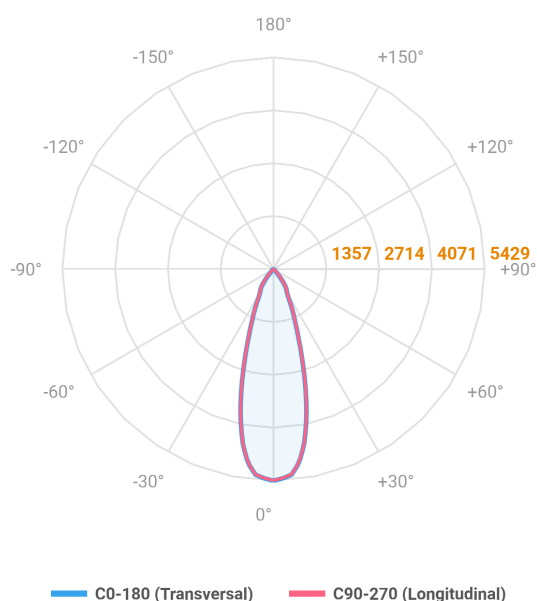

VENUS QUADRADA EMBUTIR NO-FRAME M GESSO FACHO DIRECIONAVEL 24° 28W COBCOMFY 2500K IRC95 (OPÇÕESPBE)

datasheet gerado em
20-06-26

REF.: VENUS-QD-NF-GE-OR124-28-COBCOMFY-25-95-M-(OPÇÕESPBE)

A = 130mm | B = 160mm | C = 160mm

Aplicação	Ambiente interno
Instalação	Embutir No-Frame Gesso
Altura	130
Largura	160
Comprimento	160
IP	20
Corpo	Alumínio
Cor	Branca, Preta ou Especial
Ótica principal	Refletor
Potência	28W
Fluxo Luminária	2246lm
Intensidade	5428cd
Eficácia	80lm/W
Facho	24°
CCT	2500K
IRC	>95
Tensão	220V ou Bivolt
Dimerização	Liga/Desliga, Dali, 0-10 ou Triac
Garantia	5 anos
UGR	Espaçamento 1m (4H/8H) - <5/<5
Tipo de LED	COBcomfy
Eficácia do LED	101lm/W
Fluxo Luminoso do LED	2510lm
Potência do LED	24,8W