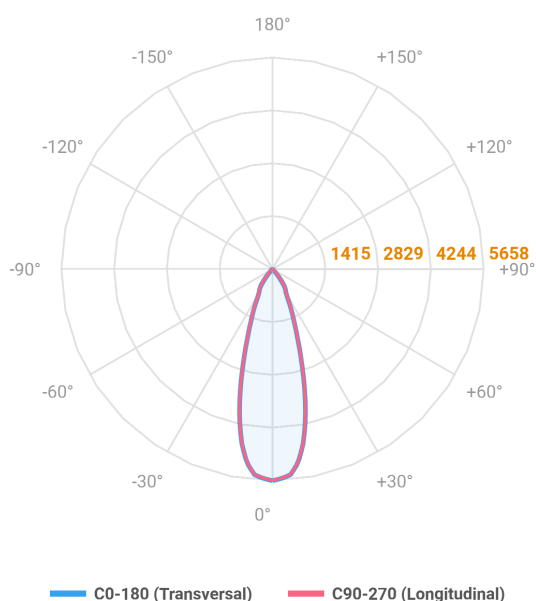

VENUS QUADRADA EMBUTIR NO-FRAME M GESSO FACHO DIRECIONAVEL 24° 28W COBCOMFY 3000K IRC95 (OPÇÕESPBE)

datasheet gerado em
20-06-26

REF.: VENUS-QD-NF-GE-OR124-28-COBCOMFY-30-95-M-(OPÇÕESPBE)

A = 130mm | B = 160mm | C = 160mm

Aplicação	Ambiente interno
Instalação	Embutir No-Frame Gesso
Altura	130
Largura	160
Comprimento	160
IP	20
Corpo	Alumínio
Cor	Branca, Preta ou Especial
Ótica principal	Refletor
Potência	28W
Fluxo Luminária	2341lm
Intensidade	5658cd
Eficácia	84lm/W
Facho	24°
CCT	3000K
IRC	>95
Tensão	220V ou Bivolt
Dimerização	Liga/Desliga, Dali, 0-10 ou Triac
Garantia	5 anos
UGR	Espaçamento 1m (4H/8H) - <5/<5
Tipo de LED	COBcomfy
Eficácia do LED	105lm/W
Fluxo Luminoso do LED	2614lm
Potência do LED	24,8W