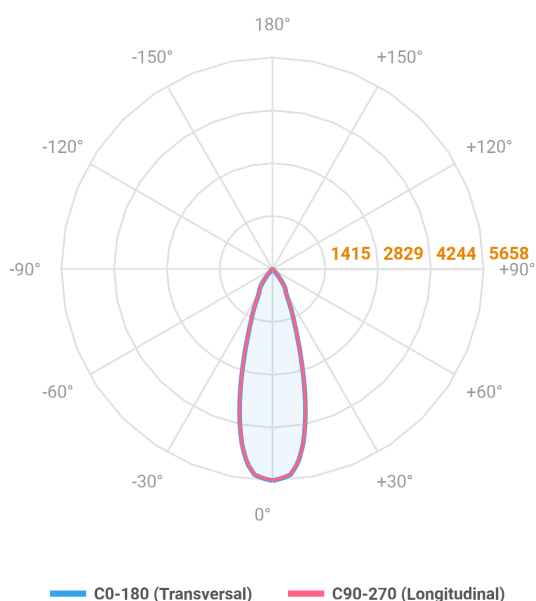

# VENUS QUADRADA EMBUTIR NO-FRAME M GESSO FACHO DIRECIONAVEL 24° 28W COBCOMFY 3000K IRC95 (OPÇÃOESPBE)

datasheet gerado em  
06-05-26

REF.: VENUS-QD-NF-GE-OR124-28-COBCOMFY-30-95-M-(OPÇÃOESPBE)

A = 130mm | B = 160mm | C = 160mm

Luminária quadrada de embutir no-frame em forro de gesso, 28W 3000K IRC>95. Corpo em alumínio. Acabamento Branca, Preta ou Especial. Controle óptico principal através de refletor facho 24°. Luminária grau de proteção IP-20. Driver corrente constante Liga/Desliga, Triac, 1-10V ou Dali (consultar condições). Tensão de trabalho 220V ou Bivolt.

Aplicação	Ambiente interno
Instalação	Embutir No-Frame Gesso
Altura	130
Largura	160
Comprimento	160
IP	20
Corpo	Alumínio
Cor	Branca, Preta ou Especial
Ótica principal	Refletor
Potência	28W
Fluxo Luminária	2341lm
Intensidade	5658cd
Eficácia	84lm/W
Facho	24°
CCT	3000K
IRC	>95
Tensão	220V ou Bivolt
Dimerização	Liga/Desliga, Dali, 0-10 ou Triac
Garantia	5 anos
UGR	Espaçamento 1m (4H/8H) - <5/<5
Tipo de LED	COBcomfy
Eficácia do LED	105lm/W
Fluxo Luminoso do LED	2614lm
Potência do LED	24,8W