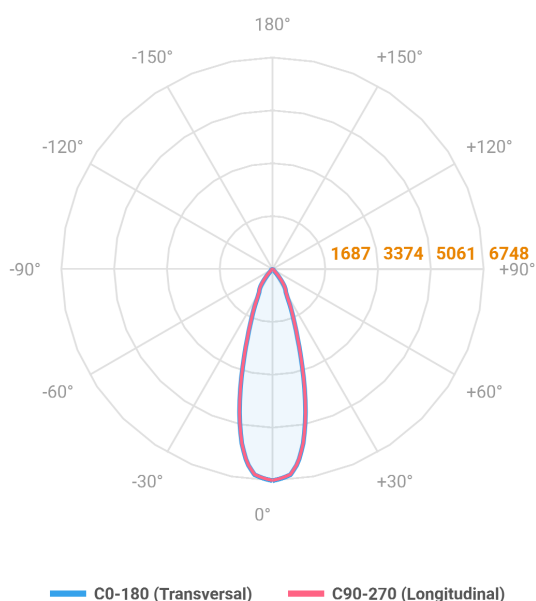

VENUS QUADRADA EMBUTIR NO-FRAME M GESSO FACHO DIRECIONAVEL 24° 28W COBMAX 2700K IRC90 (OPÇÕESPBE)

datasheet gerado em
20-06-26

REF.: VENUS-QD-NF-GE-OR124-28-COBMAX-27-90-M-(OPÇÕESPBE)

A = 130mm | B = 160mm | C = 160mm

Aplicação	Ambiente interno
Instalação	Embutir No-Frame Gesso
Altura	130
Largura	160
Comprimento	160
IP	20
Corpo	Alumínio
Cor	Branca, Preta ou Especial
Ótica principal	Refletor
Potência	28W
Fluxo Luminária	2792lm
Intensidade	6747cd
Eficácia	100lm/W
Facho	24°
CCT	2700K
IRC	>90
Tensão	220V ou Bivolt
Dimerização	Liga/Desliga, Dali, 0-10 ou Triac
Garantia	5 anos
UGR	Espaçamento 1m (4H/8H) - <6/<6
Tipo de LED	COBmax
Eficácia do LED	127lm/W
Fluxo Luminoso do LED	3051lm
Potência do LED	24,1W