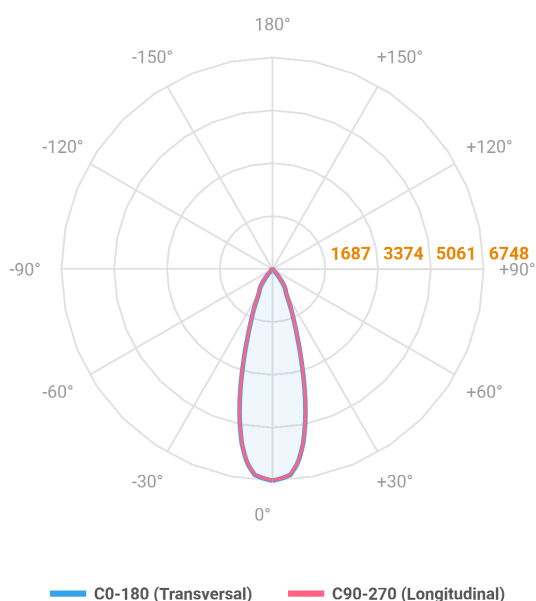

VENUS QUADRADA EMBUTIR NO-FRAME M GESSO FACHO DIRECIONAVEL 24° 28W COBMAX 2700K IRC90 (OPÇÕESPBE)

datasheet gerado em
06-05-26

REF.: VENUS-QD-NF-GE-OR124-28-COBMAX-27-90-M-(OPÇÕESPBE)

A = 130mm | B = 160mm | C = 160mm

Luminária quadrada de embutir no-frame em forro de gesso, 28W 2700K IRC>90. Corpo em alumínio. Acabamento Branca, Preta ou Especial. Controle óptico principal através de refletor facho 24°. Luminária grau de proteção IP-20. Driver corrente constante Liga/Desliga, Triac, 1-10V ou Dali (consultar condições). Tensão de trabalho 220V ou Bivolt.

Aplicação	Ambiente interno
Instalação	Embutir No-Frame Gesso
Altura	130
Largura	160
Comprimento	160
IP	20
Corpo	Alumínio
Cor	Branca, Preta ou Especial
Ótica principal	Refletor
Potência	28W
Fluxo Luminária	2792lm
Intensidade	6747cd
Eficácia	100lm/W
Facho	24°
CCT	2700K
IRC	>90
Tensão	220V ou Bivolt
Dimerização	Liga/Desliga, Dali, 0-10 ou Triac
Garantia	5 anos
UGR	Espaçamento 1m (4H/8H) - <6/<6
Tipo de LED	COBmax
Eficácia do LED	127lm/W
Fluxo Luminoso do LED	3051lm
Potência do LED	24,1W