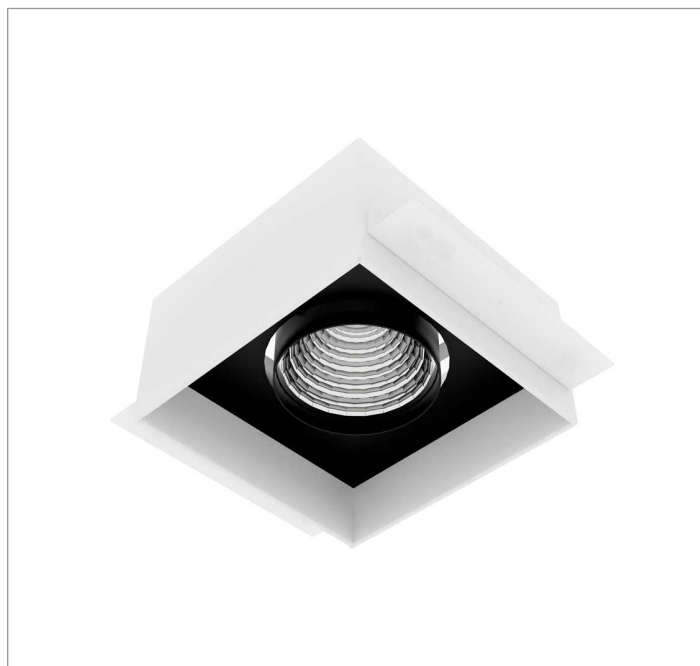

VENUS QUADRADA EMBUTIR NO-FRAME M GESSO FACHO DIRECIONAVEL 24° 28W COBMAX 3000K IRC90 (OPÇÕESPBE)

datasheet gerado em
06-05-26

REF.: VENUS-QD-NF-GE-OR124-28-COBMAX-30-90-M-(OPÇÕESPBE)

A = 130mm | B = 160mm | C = 160mm

Luminária quadrada de embutir no-frame em forro de gesso, 28W 3000K IRC>90. Corpo em alumínio. Acabamento Branca, Preta ou Especial. Controle óptico principal através de refletor fecho 24°. Luminária grau de proteção IP-20. Driver corrente constante Liga/Desliga, Triac, 1-10V ou Dali (consultar condições). Tensão de trabalho 220V ou Bivolt.

Aplicação	Ambiente interno
Instalação	Embutir No-Frame Gesso
Altura	130
Largura	160
Comprimento	160
IP	20
Corpo	Alumínio
Cor	Branca, Preta ou Especial
Ótica principal	Refletor
Potência	28W
Fluxo Luminária	2874lm
Intensidade	6946cd
Eficácia	103lm/W
Facho	24°
CCT	3000K
IRC	>90
Tensão	220V ou Bivolt
Dimerização	Liga/Desliga, Dali, 0-10 ou Triac
Garantia	5 anos
UGR	Espaçamento 1m (4H/8H) - <6/<6
Tipo de LED	COBmax
Eficácia do LED	131lm/W
Fluxo Luminoso do LED	3167lm
Potência do LED	24,1W