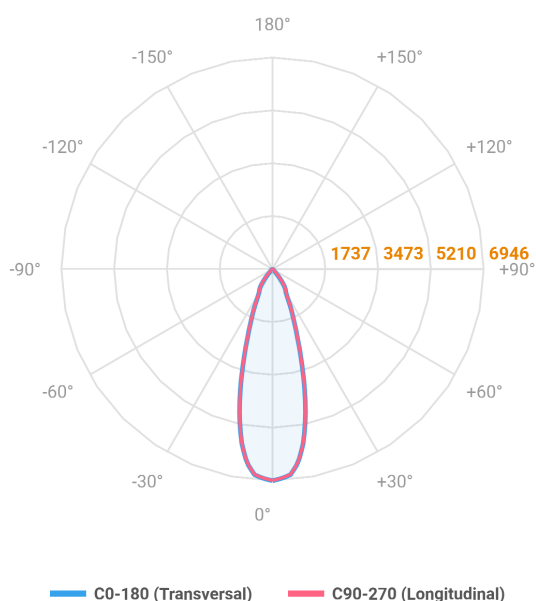

VENUS QUADRADA EMBUTIR NO-FRAME M GESSO FACHO DIRECIONAVEL 24° 28W COBMAX 3000K IRC90 (OPÇÕESPBE)

datasheet gerado em
06-05-26

REF.: VENUS-QD-NF-GE-OR124-28-COBMAX-30-90-M-(OPÇÕESPBE)

A = 130mm | B = 160mm | C = 160mm

Luminária quadrada de embutir no-frame em forro de gesso, 28W 3000K IRC>90. Corpo em alumínio. Acabamento Branca, Preta ou Especial. Controle óptico principal através de refletor fecho 24°. Luminária grau de proteção IP-20. Driver corrente constante Liga/Desliga, Triac, 1-10V ou Dali (consultar condições). Tensão de trabalho 220V ou Bivolt.

Aplicação	Ambiente interno
Instalação	Embutir No-Frame Gesso
Altura	130
Largura	160
Comprimento	160
IP	20
Corpo	Alumínio
Cor	Branca, Preta ou Especial
Ótica principal	Refletor
Potência	28W
Fluxo Luminária	2874lm
Intensidade	6946cd
Eficácia	103lm/W
Facho	24°
CCT	3000K
IRC	>90
Tensão	220V ou Bivolt
Dimerização	Liga/Desliga, Dali, 0-10 ou Triac
Garantia	5 anos
UGR	Espaçamento 1m (4H/8H) - <6/<6
Tipo de LED	COBmax
Eficácia do LED	131lm/W
Fluxo Luminoso do LED	3167lm
Potência do LED	24,1W