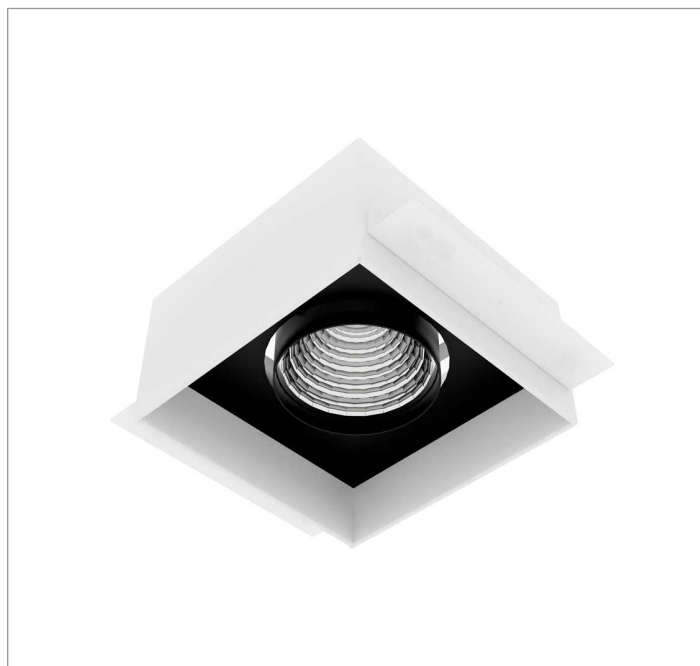

# VENUS QUADRADA EMBUTIR NO-FRAME M GESSO FACHO DIRECIONAVEL 24° 28W COBMAX 3000K IRC90 (OPÇÕESPBE)

datasheet gerado em  
20-06-26

REF.: VENUS-QD-NF-GE-OR124-28-COBMAX-30-90-M-(OPÇÕESPBE)

A = 130mm | B = 160mm | C = 160mm

Aplicação	Ambiente interno
Instalação	Embutir No-Frame Gesso
Altura	130
Largura	160
Comprimento	160
IP	20
Corpo	Alumínio
Cor	Branca, Preta ou Especial
Ótica principal	Refletor
Potência	28W
Fluxo Luminária	2874lm
Intensidade	6946cd
Eficácia	103lm/W
Facho	24°
CCT	3000K
IRC	>90
Tensão	220V ou Bivolt
Dimerização	Liga/Desliga, Dali, 0-10 ou Triac
Garantia	5 anos
UGR	Espaçamento 1m (4H/8H) - <6/<6
Tipo de LED	COBmax
Eficácia do LED	131lm/W
Fluxo Luminoso do LED	3167lm
Potência do LED	24,1W