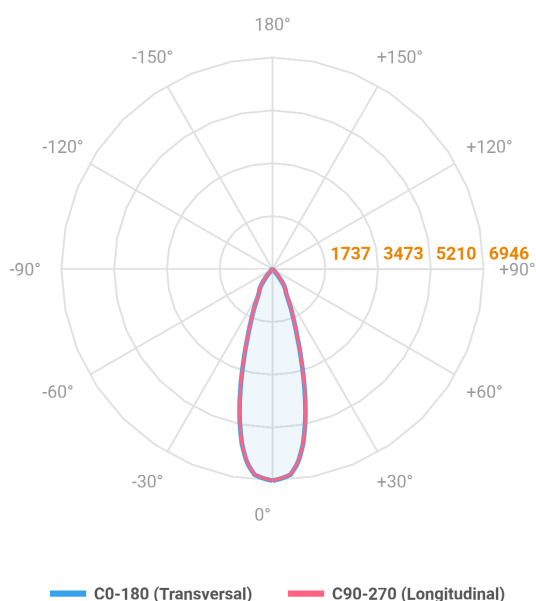

# VENUS QUADRADA EMBUTIR NO-FRAME M GESSO FACHO DIRECIONAVEL 24° 28W COBMAX 3000K IRC90 (OPÇÕESPBE)

datasheet gerado em  
20-06-26

REF.: VENUS-QD-NF-GE-OR124-28-COBMAX-30-90-M-(OPÇÕESPBE)

A = 130mm | B = 160mm | C = 160mm

Aplicação	Ambiente interno
Instalação	Embutir No-Frame Gesso
Altura	130
Largura	160
Comprimento	160
IP	20
Corpo	Alumínio
Cor	Branca, Preta ou Especial
Ótica principal	Refletor
Potência	28W
Fluxo Luminária	2874lm
Intensidade	6946cd
Eficácia	103lm/W
Facho	24°
CCT	3000K
IRC	>90
Tensão	220V ou Bivolt
Dimerização	Liga/Desliga, Dali, 0-10 ou Triac
Garantia	5 anos
UGR	Espaçamento 1m (4H/8H) - <6/<6
Tipo de LED	COBmax
Eficácia do LED	131lm/W
Fluxo Luminoso do LED	3167lm
Potência do LED	24,1W