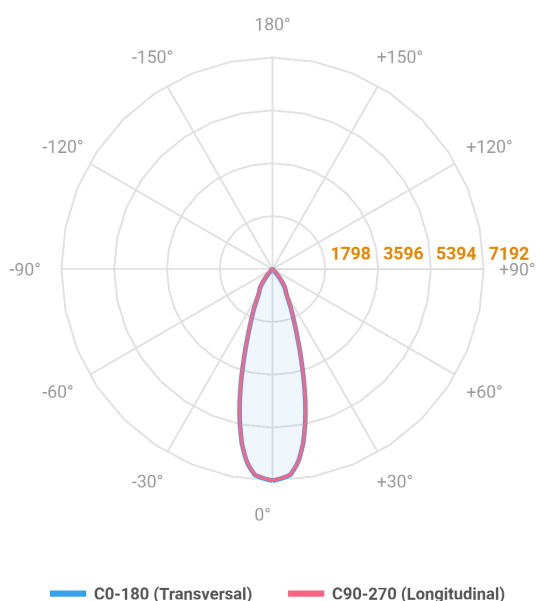

VENUS QUADRADA EMBUTIR NO-FRAME M GESSO FACHO DIRECIONAVEL 24° 28W COBMAX 4000K IRC90 (OPÇÕESPBE)

datasheet gerado em
20-06-26

REF.: VENUS-QD-NF-GE-OR124-28-COBMAX-40-90-M-(OPÇÕESPBE)

A = 130mm | B = 160mm | C = 160mm

Aplicação	Ambiente interno
Instalação	Embutir No-Frame Gesso
Altura	130
Largura	160
Comprimento	160
IP	20
Corpo	Alumínio
Cor	Branca, Preta ou Especial
Ótica principal	Refletor
Potência	28W
Fluxo Luminária	2976lm
Intensidade	7192cd
Eficácia	106lm/W
Facho	24°
CCT	4000K
IRC	>90
Tensão	220V ou Bivolt
Dimerização	Liga/Desliga, Dali, 0-10 ou Triac
Garantia	5 anos
UGR	Espaçamento 1m (4H/8H) - <6/<6
Tipo de LED	COBmax
Eficácia do LED	137lm/W
Fluxo Luminoso do LED	3294lm
Potência do LED	24,1W