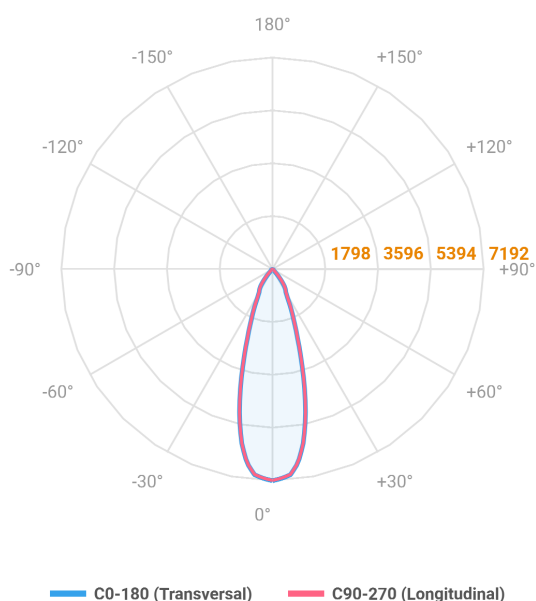

# VENUS QUADRADA EMBUTIR NO-FRAME M GESSO FACHO DIRECIONAVEL 24° 28W COBMAX 4000K IRC90 (OPÇÕESPBE)

datasheet gerado em  
06-05-26

REF.: VENUS-QD-NF-GE-OR124-28-COBMAX-40-90-M-(OPÇÕESPBE)

A = 130mm | B = 160mm | C = 160mm

Luminária quadrada de embutir no-frame em forro de gesso, 28W 4000K IRC>90. Corpo em alumínio. Acabamento Branca, Preta ou Especial. Controle óptico principal através de refletor fecho 24°. Luminária grau de proteção IP-20. Driver corrente constante Liga/Desliga, Triac, 1-10V ou Dali (consultar condições). Tensão de trabalho 220V ou Bivolt.

Aplicação	Ambiente interno
Instalação	Embutir No-Frame Gesso
Altura	130
Largura	160
Comprimento	160
IP	20
Corpo	Alumínio
Cor	Branca, Preta ou Especial
Ótica principal	Refletor
Potência	28W
Fluxo Luminária	2976lm
Intensidade	7192cd
Eficácia	106lm/W
Facho	24°
CCT	4000K
IRC	>90
Tensão	220V ou Bivolt
Dimerização	Liga/Desliga, Dali, 0-10 ou Triac
Garantia	5 anos
UGR	Espaçamento 1m (4H/8H) - <6/<6
Tipo de LED	COBmax
Eficácia do LED	137lm/W
Fluxo Luminoso do LED	3294lm
Potência do LED	24,1W