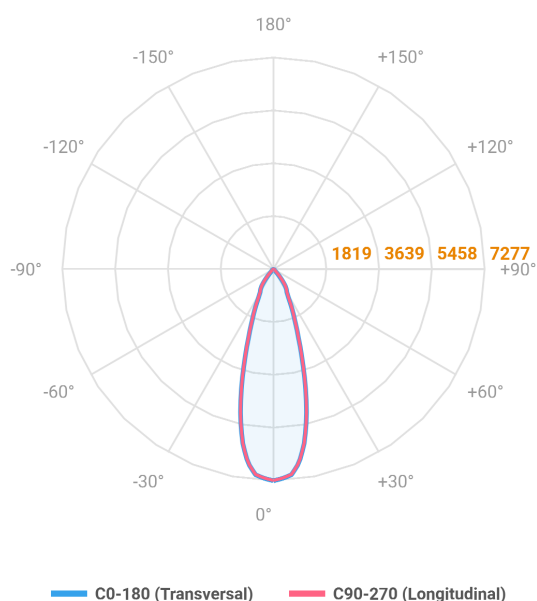

VENUS QUADRADA EMBUTIR NO-FRAME M GESSO FACHO DIRECIONAVEL 24° 42W COBCOMFY 2500K IRC95 (OPÇÕESPBE)

datasheet gerado em
20-06-26

REF.: VENUS-QD-NF-GE-OR124-42-COBCOMFY-25-95-M-(OPÇÕESPBE)

A = 130mm | B = 160mm | C = 160mm

Aplicação	Ambiente interno
Instalação	Embutir No-Frame Gesso
Altura	130
Largura	160
Comprimento	160
IP	20
Corpo	Alumínio
Cor	Branca, Preta ou Especial
Ótica principal	Refletor
Potência	42W
Fluxo Luminária	3011lm
Intensidade	7277cd
Eficácia	72lm/W
Facho	24°
CCT	2500K
IRC	>95
Tensão	220V ou Bivolt
Dimerização	Liga/Desliga, Dali, 0-10 ou Triac
Garantia	5 anos
UGR	Espaçamento 1m (4H/8H) - <6/<6
Tipo de LED	COBcomfy
Eficácia do LED	100lm/W
Fluxo Luminoso do LED	3430lm
Potência do LED	34,3W