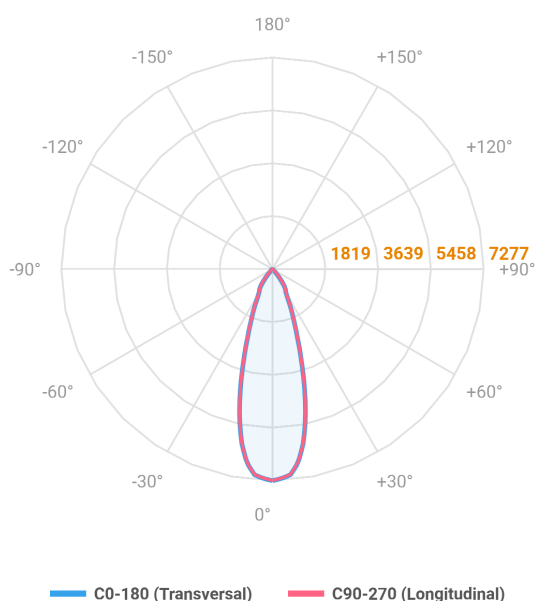

# VENUS QUADRADA EMBUTIR NO-FRAME M GESSO FACHO DIRECIONAVEL 24° 42W COBCOMFY 2500K IRC95 (OPÇÕESPBE)

datasheet gerado em  
06-05-26

REF.: VENUS-QD-NF-GE-OR124-42-COBCOMFY-25-95-M-(OPÇÕESPBE)

A = 130mm | B = 160mm | C = 160mm

Luminária quadrada de embutir no-frame em forro de gesso, 42W 2500K IRC>95. Corpo em alumínio. Acabamento Branca, Preta ou Especial. Controle óptico principal através de refletor fecho 24°. Luminária grau de proteção IP-20. Driver corrente constante Liga/Desliga, Triac, 1-10V ou Dali (consultar condições). Tensão de trabalho 220V ou Bivolt.

Aplicação	Ambiente interno
Instalação	Embutir No-Frame Gesso
Altura	130
Largura	160
Comprimento	160
IP	20
Corpo	Alumínio
Cor	Branca, Preta ou Especial
Ótica principal	Refletor
Potência	42W
Fluxo Luminária	3011lm
Intensidade	7277cd
Eficácia	72lm/W
Facho	24°
CCT	2500K
IRC	>95
Tensão	220V ou Bivolt
Dimerização	Liga/Desliga, Dali, 0-10 ou Triac
Garantia	5 anos
UGR	Espaçamento 1m (4H/8H) - <6/<6
Tipo de LED	COBcomfy
Eficácia do LED	100lm/W
Fluxo Luminoso do LED	3430lm
Potência do LED	34,3W