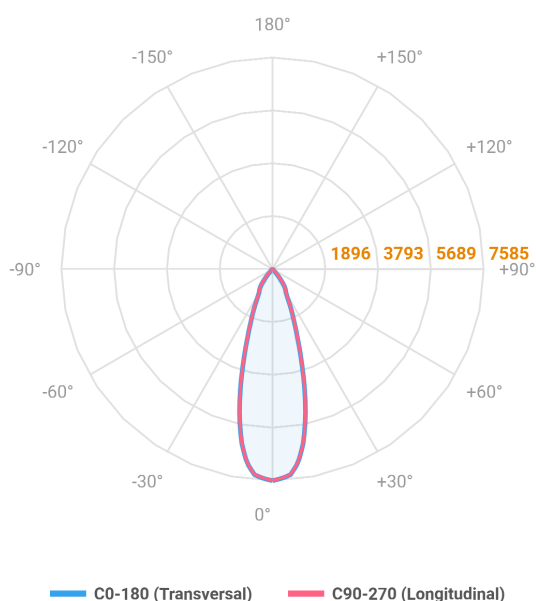

VENUS QUADRADA EMBUTIR NO-FRAME M GESSO FACHO DIRECIONAVEL 24° 42W COBCOMFY 3000K IRC95 (OPÇÕESPBE)

datasheet gerado em
20-06-26

REF.: VENUS-QD-NF-GE-OR124-42-COBCOMFY-30-95-M-(OPÇÕESPBE)

A = 130mm | B = 160mm | C = 160mm

Aplicação	Ambiente interno
Instalação	Embutir No-Frame Gesso
Altura	130
Largura	160
Comprimento	160
IP	20
Corpo	Alumínio
Cor	Branca, Preta ou Especial
Ótica principal	Refletor
Potência	42W
Fluxo Luminária	3139lm
Intensidade	7585cd
Eficácia	75lm/W
Facho	24°
CCT	3000K
IRC	>95
Tensão	220V ou Bivolt
Dimerização	Liga/Desliga, Dali, 0-10 ou Triac
Garantia	5 anos
UGR	Espaçamento 1m (4H/8H) - <6/<6
Tipo de LED	COBcomfy
Eficácia do LED	107lm/W
Fluxo Luminoso do LED	3660lm
Potência do LED	34,3W