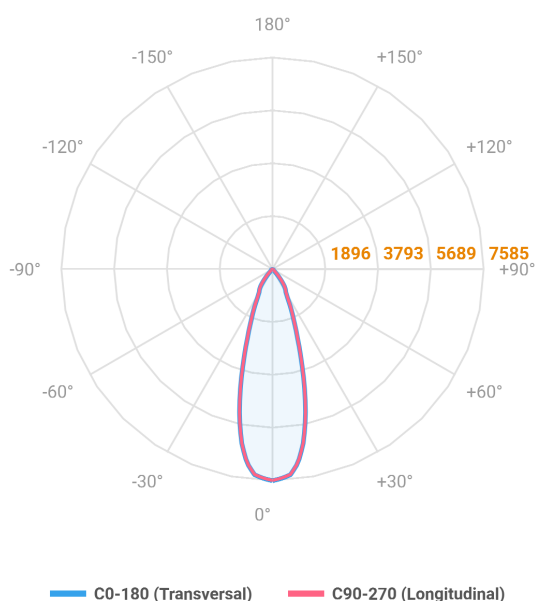

VENUS QUADRADA EMBUTIR NO-FRAME M GESSO FACHO DIRECIONAVEL 24° 42W COBCOMFY 3000K IRC95 (OPÇÃOESPBE)

datasheet gerado em
06-05-26

REF.: VENUS-QD-NF-GE-OR124-42-COBCOMFY-30-95-M-(OPÇÃOESPBE)

A = 130mm | B = 160mm | C = 160mm

Luminária quadrada de embutir no-frame em forro de gesso, 42W 3000K IRC>95. Corpo em alumínio. Acabamento Branca, Preta ou Especial. Controle óptico principal através de refletor fecho 24°. Luminária grau de proteção IP-20. Driver corrente constante Liga/Desliga, Triac, 1-10V ou Dali (consultar condições). Tensão de trabalho 220V ou Bivolt.

Aplicação	Ambiente interno
Instalação	Embutir No-Frame Gesso
Altura	130
Largura	160
Comprimento	160
IP	20
Corpo	Alumínio
Cor	Branca, Preta ou Especial
Ótica principal	Refletor
Potência	42W
Fluxo Luminária	3139lm
Intensidade	7585cd
Eficácia	75lm/W
Facho	24°
CCT	3000K
IRC	>95
Tensão	220V ou Bivolt
Dimerização	Liga/Desliga, Dali, 0-10 ou Triac
Garantia	5 anos
UGR	Espaçamento 1m (4H/8H) - <6/<6
Tipo de LED	COBcomfy
Eficácia do LED	107lm/W
Fluxo Luminoso do LED	3660lm
Potência do LED	34,3W