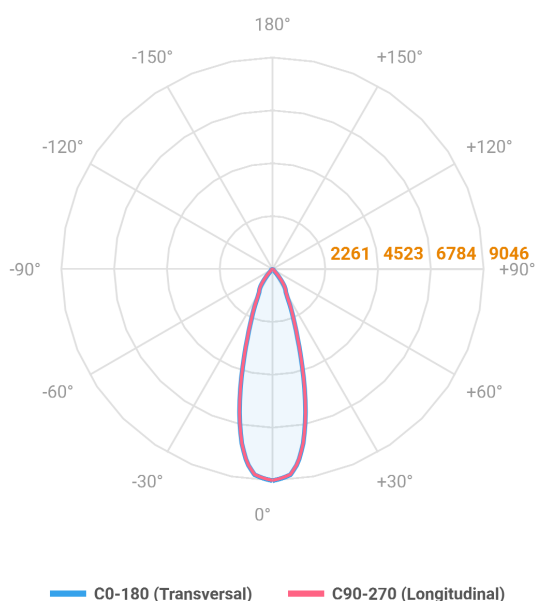

# VENUS QUADRADA EMBUTIR NO-FRAME M GESSO FACHO DIRECIONAVEL 24° 42W COBMAX 2700K IRC90 (OPÇÕESPBE)

datasheet gerado em  
20-06-26

REF.: VENUS-QD-NF-GE-OR124-42-COBMAX-27-90-M-(OPÇÕESPBE)

A = 130mm | B = 160mm | C = 160mm

Aplicação	Ambiente interno
Instalação	Embutir No-Frame Gesso
Altura	130
Largura	160
Comprimento	160
IP	20
Corpo	Alumínio
Cor	Branca, Preta ou Especial
Ótica principal	Refletor
Potência	42W
Fluxo Luminária	3743lm
Intensidade	9045cd
Eficácia	89lm/W
Facho	24°
CCT	2700K
IRC	>90
Tensão	220V ou Bivolt
Dimerização	Liga/Desliga, Dali, 0-10 ou Triac
Garantia	5 anos
UGR	Espaçamento 1m (4H/8H) - <7/<7
Tipo de LED	COBmax
Eficácia do LED	123lm/W
Fluxo Luminoso do LED	4137lm
Potência do LED	33,5W