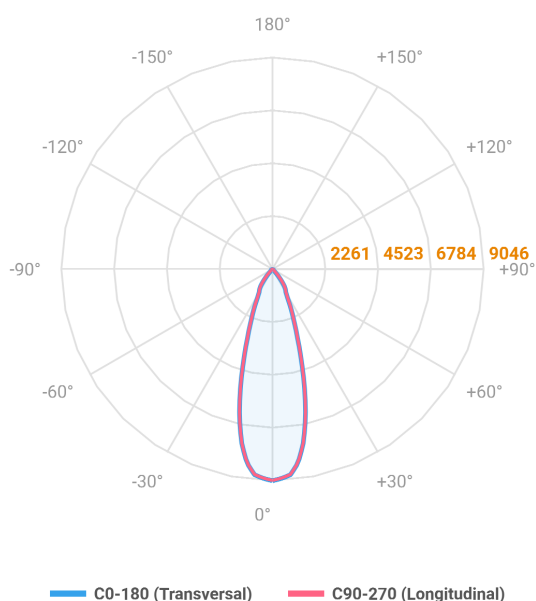

# VENUS QUADRADA EMBUTIR NO-FRAME M GESSO FACHO DIRECIONAVEL 24° 42W COBMAX 2700K IRC90 (OPÇÃO SPBE)

datasheet gerado em  
06-05-26

REF.: VENUS-QD-NF-GE-OR124-42-COBMAX-27-90-M-(OPÇÃO SPBE)

A = 130mm | B = 160mm | C = 160mm

Luminária quadrada de embutir no-frame em forro de gesso, 42W 2700K IRC>90. Corpo em alumínio. Acabamento Branca, Preta ou Especial. Controle óptico principal através de refletor fecho 24°. Luminária grau de proteção IP-20. Driver corrente constante Liga/Desliga, Triac, 1-10V ou Dali (consultar condições). Tensão de trabalho 220V ou Bivolt.

Aplicação	Ambiente interno
Instalação	Embutir No-Frame Gesso
Altura	130
Largura	160
Comprimento	160
IP	20
Corpo	Alumínio
Cor	Branca, Preta ou Especial
Ótica principal	Refletor
Potência	42W
Fluxo Luminária	3743lm
Intensidade	9045cd
Eficácia	89lm/W
Facho	24°
CCT	2700K
IRC	>90
Tensão	220V ou Bivolt
Dimerização	Liga/Desliga, Dali, 0-10 ou Triac
Garantia	5 anos
UGR	Espaçamento 1m (4H/8H) - <7/<7
Tipo de LED	COBmax
Eficácia do LED	123lm/W
Fluxo Luminoso do LED	4137lm
Potência do LED	33,5W