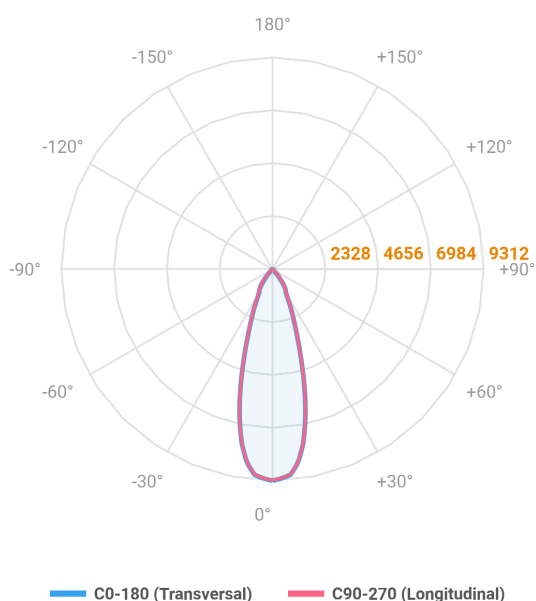

VENUS QUADRADA EMBUTIR NO-FRAME M GESSO FACHO DIRECIONAVEL 24° 42W COBMAX 3000K IRC90 (OPÇÕESPBE)

datasheet gerado em
20-06-26

REF.: VENUS-QD-NF-GE-OR124-42-COBMAX-30-90-M-(OPÇÕESPBE)

A = 130mm | B = 160mm | C = 160mm

Aplicação	Ambiente interno
Instalação	Embutir No-Frame Gesso
Altura	130
Largura	160
Comprimento	160
IP	20
Corpo	Alumínio
Cor	Branca, Preta ou Especial
Ótica principal	Refletor
Potência	42W
Fluxo Luminária	3853lm
Intensidade	9311cd
Eficácia	92lm/W
Facho	24°
CCT	3000K
IRC	>90
Tensão	220V ou Bivolt
Dimerização	Liga/Desliga, Dali, 0-10 ou Triac
Garantia	5 anos
UGR	Espaçamento 1m (4H/8H) - <7/<7
Tipo de LED	COBmax
Eficácia do LED	130lm/W
Fluxo Luminoso do LED	4368lm
Potência do LED	33,5W