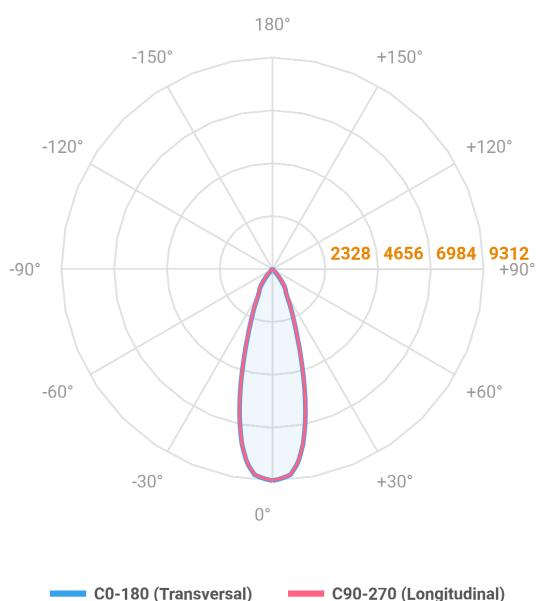

VENUS QUADRADA EMBUTIR NO-FRAME M GESSO FACHO DIRECIONAVEL 24° 42W COBMAX 3000K IRC90 (OPÇÕESPBE)

datasheet gerado em
06-05-26

REF.: VENUS-QD-NF-GE-OR124-42-COBMAX-30-90-M-(OPÇÕESPBE)

A = 130mm | B = 160mm | C = 160mm

Luminária quadrada de embutir no-frame em forro de gesso, 42W 3000K IRC>90. Corpo em alumínio. Acabamento Branca, Preta ou Especial. Controle óptico principal através de refletor facho 24°. Luminária grau de proteção IP-20. Driver corrente constante Liga/Desliga, Triac, 1-10V ou Dali (consultar condições). Tensão de trabalho 220V ou Bivolt.

Aplicação	Ambiente interno
Instalação	Embutir No-Frame Gesso
Altura	130
Largura	160
Comprimento	160
IP	20
Corpo	Alumínio
Cor	Branca, Preta ou Especial
Ótica principal	Refletor
Potência	42W
Fluxo Luminária	3853lm
Intensidade	9311cd
Eficácia	92lm/W
Facho	24°
CCT	3000K
IRC	>90
Tensão	220V ou Bivolt
Dimerização	Liga/Desliga, Dali, 0-10 ou Triac
Garantia	5 anos
UGR	Espaçamento 1m (4H/8H) - <7/<7
Tipo de LED	COBmax
Eficácia do LED	130lm/W
Fluxo Luminoso do LED	4368lm
Potência do LED	33,5W