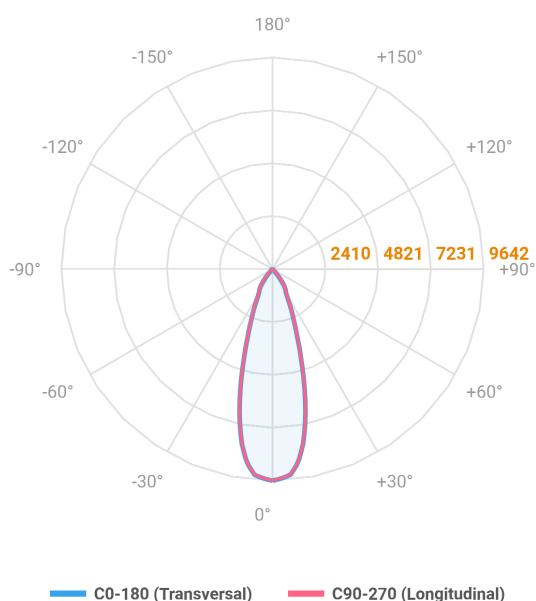

# VENUS QUADRADA EMBUTIR NO-FRAME M GESSO FACHO DIRECIONAVEL 24° 42W COBMAX 4000K IRC90 (OPÇÃO SPBE)

datasheet gerado em  
06-05-26

REF.: VENUS-QD-NF-GE-OR124-42-COBMAX-40-90-M-(OPÇÃO SPBE)

A = 130mm | B = 160mm | C = 160mm

Luminária quadrada de embutir no-frame em forro de gesso, 42W 4000K IRC>90. Corpo em alumínio. Acabamento Branca, Preta ou Especial. Controle óptico principal através de refletor fecho 24°. Luminária grau de proteção IP-20. Driver corrente constante Liga/Desliga, Triac, 1-10V ou Dali (consultar condições). Tensão de trabalho 220V ou Bivolt.

Aplicação	Ambiente interno
Instalação	Embutir No-Frame Gesso
Altura	130
Largura	160
Comprimento	160
IP	20
Corpo	Alumínio
Cor	Branca, Preta ou Especial
Ótica principal	Refletor
Potência	42W
Fluxo Luminária	3990lm
Intensidade	9641cd
Eficácia	95lm/W
Facho	24°
CCT	4000K
IRC	>90
Tensão	220V ou Bivolt
Dimerização	Liga/Desliga, Dali, 0-10 ou Triac
Garantia	5 anos
UGR	Espaçamento 1m (4H/8H) - <7/<7
Tipo de LED	COBmax
Eficácia do LED	133lm/W
Fluxo Luminoso do LED	4469lm
Potência do LED	33,5W