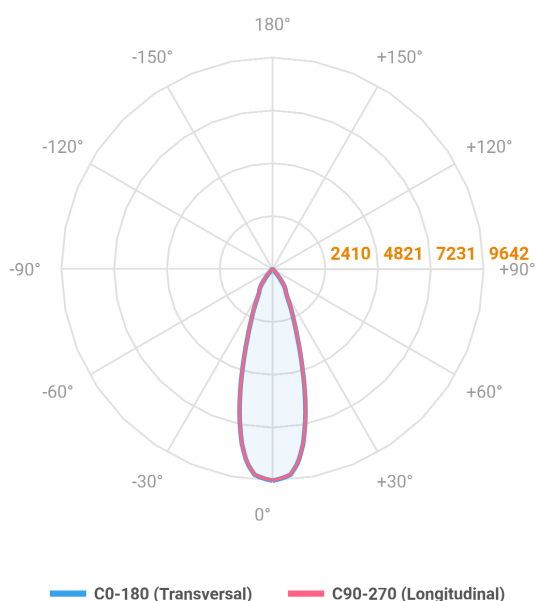

# VENUS QUADRADA EMBUTIR NO-FRAME M GESSO FACHO DIRECIONAVEL 24° 42W COBMAX 4000K IRC90 (OPÇÕESPBE)

datasheet gerado em  
20-06-26

REF.: VENUS-QD-NF-GE-OR124-42-COBMAX-40-90-M-(OPÇÕESPBE)

A = 130mm | B = 160mm | C = 160mm

Aplicação	Ambiente interno
Instalação	Embutir No-Frame Gesso
Altura	130
Largura	160
Comprimento	160
IP	20
Corpo	Alumínio
Cor	Branca, Preta ou Especial
Ótica principal	Refletor
Potência	42W
Fluxo Luminária	3990lm
Intensidade	9641cd
Eficácia	95lm/W
Facho	24°
CCT	4000K
IRC	>90
Tensão	220V ou Bivolt
Dimerização	Liga/Desliga, Dali, 0-10 ou Triac
Garantia	5 anos
UGR	Espaçamento 1m (4H/8H) - <7/<7
Tipo de LED	COBmax
Eficácia do LED	133lm/W
Fluxo Luminoso do LED	4469lm
Potência do LED	33,5W