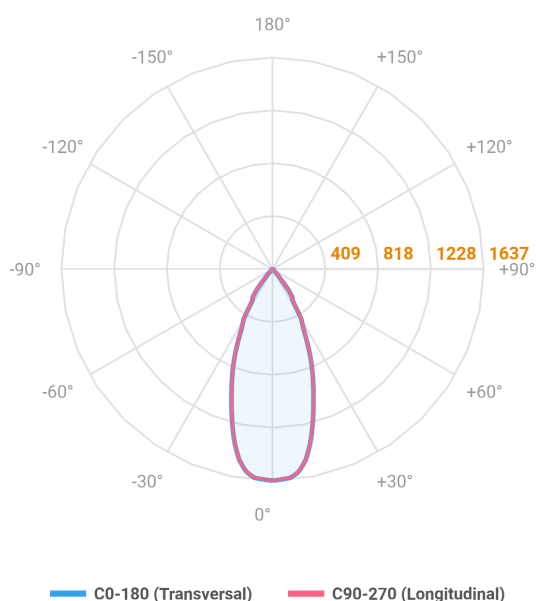

# VENUS QUADRADA EMBUTIR NO-FRAME M GESSO FACHO DIRECIONAVEL 40° 14W COBCOMFY 2500K IRC95 (OPÇÕESPBE)

datasheet gerado em  
06-05-26

REF.: VENUS-QD-NF-GE-OR140-14-COBCOMFY-25-95-M-(OPÇÕESPBE)

A = 130mm | B = 160mm | C = 160mm

Luminária quadrada de embutir no-frame em forro de gesso, 14W 2500K IRC>95. Corpo em alumínio. Acabamento Branca, Preta ou Especial. Controle óptico principal através de refletor fecho 40°. Luminária grau de proteção IP-20. Driver corrente constante Liga/Desliga, Triac, 1-10V ou Dali (consultar condições). Tensão de trabalho 220V ou Bivolt.

Aplicação	Ambiente interno
Instalação	Embutir No-Frame Gesso
Altura	130
Largura	160
Comprimento	160
IP	20
Corpo	Alumínio
Cor	Branca, Preta ou Especial
Ótica principal	Refletor
Potência	14W
Fluxo Luminária	969lm
Intensidade	1637cd
Eficácia	69lm/W
Facho	40°
CCT	2500K
IRC	>95
Tensão	220V ou Bivolt
Dimerização	Liga/Desliga, Dali, 0-10 ou Triac
Garantia	5 anos
UGR	Espaçamento 1m (4H/8H) - <4/<4
Tipo de LED	COBcomfy
Eficácia do LED	97lm/W
Fluxo Luminoso do LED	1226lm
Potência do LED	12,6W