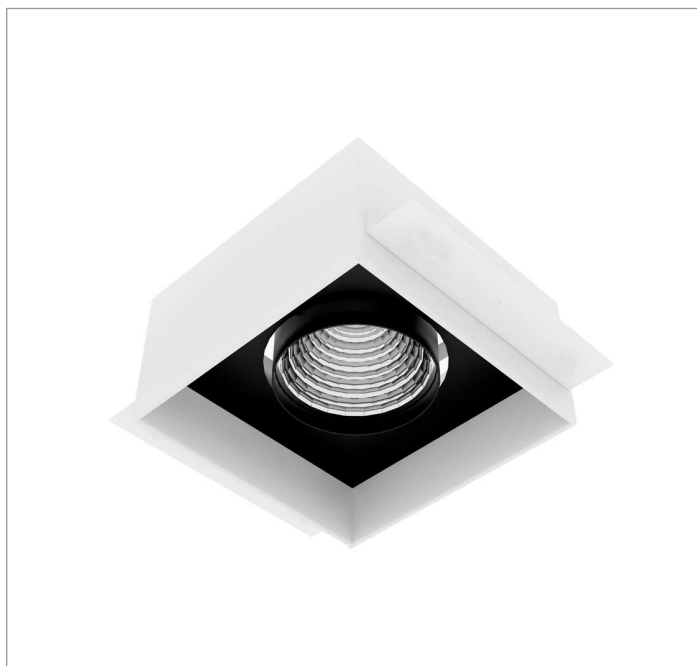

# VENUS QUADRADA EMBUTIR NO-FRAME M GESSO FACHO DIRECIONAVEL 40° 14W COBCOMFY 2500K IRC95 (OPÇÕESPBE)

datasheet gerado em  
06-05-26

REF.: VENUS-QD-NF-GE-OR140-14-COBCOMFY-25-95-M-(OPÇÕESPBE)

A = 130mm | B = 160mm | C = 160mm

Luminária quadrada de embutir no-frame em forro de gesso, 14W 2500K IRC>95. Corpo em alumínio. Acabamento Branca, Preta ou Especial. Controle óptico principal através de refletor fecho 40°. Luminária grau de proteção IP-20. Driver corrente constante Liga/Desliga, Triac, 1-10V ou Dali (consultar condições). Tensão de trabalho 220V ou Bivolt.

Aplicação	Ambiente interno
Instalação	Embutir No-Frame Gesso
Altura	130
Largura	160
Comprimento	160
IP	20
Corpo	Alumínio
Cor	Branca, Preta ou Especial
Ótica principal	Refletor
Potência	14W
Fluxo Luminária	969lm
Intensidade	1637cd
Eficácia	69lm/W
Facho	40°
CCT	2500K
IRC	>95
Tensão	220V ou Bivolt
Dimerização	Liga/Desliga, Dali, 0-10 ou Triac
Garantia	5 anos
UGR	Espaçamento 1m (4H/8H) - <4/<4
Tipo de LED	COBcomfy
Eficácia do LED	97lm/W
Fluxo Luminoso do LED	1226lm
Potência do LED	12,6W