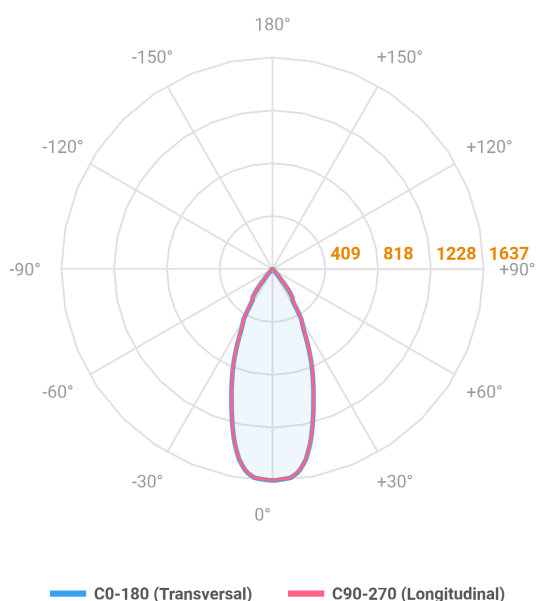

# VENUS QUADRADA EMBUTIR NO-FRAME M GESSO FACHO DIRECIONAVEL 40° 14W COBCOMFY 2500K IRC95 (OPÇÕESPBE)

datasheet gerado em  
20-06-26

REF.: VENUS-QD-NF-GE-OR140-14-COBCOMFY-25-95-M-(OPÇÕESPBE)

A = 130mm | B = 160mm | C = 160mm

Aplicação	Ambiente interno
Instalação	Embutir No-Frame Gesso
Altura	130
Largura	160
Comprimento	160
IP	20
Corpo	Alumínio
Cor	Branca, Preta ou Especial
Ótica principal	Refletor
Potência	14W
Fluxo Luminária	969lm
Intensidade	1637cd
Eficácia	69lm/W
Facho	40°
CCT	2500K
IRC	>95
Tensão	220V ou Bivolt
Dimerização	Liga/Desliga, Dali, 0-10 ou Triac
Garantia	5 anos
UGR	Espaçamento 1m (4H/8H) - <4/<4
Tipo de LED	COBcomfy
Eficácia do LED	97lm/W
Fluxo Luminoso do LED	1226lm
Potência do LED	12,6W