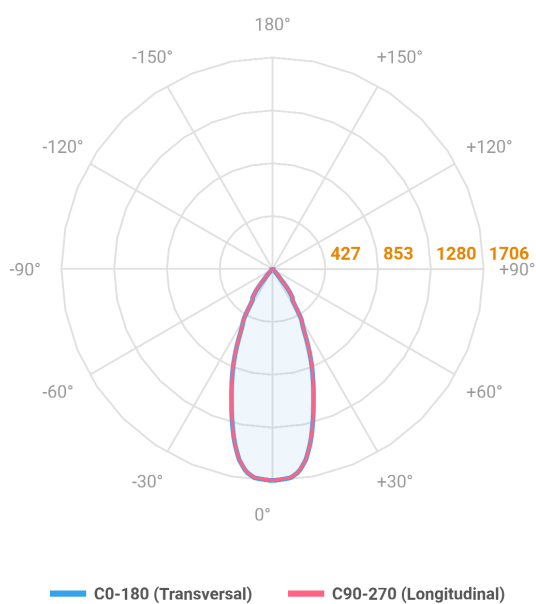

# VENUS QUADRADA EMBUTIR NO-FRAME M GESSO FACHO DIRECIONAVEL 40° 14W COBCOMFY 3000K IRC95 (OPÇÕESPBE)

datasheet gerado em  
20-06-26

REF.: VENUS-QD-NF-GE-OR140-14-COBCOMFY-30-95-M-(OPÇÕESPBE)

A = 130mm | B = 160mm | C = 160mm

Aplicação	Ambiente interno
Instalação	Embutir No-Frame Gesso
Altura	130
Largura	160
Comprimento	160
IP	20
Corpo	Alumínio
Cor	Branca, Preta ou Especial
Ótica principal	Refletor
Potência	14W
Fluxo Luminária	1011lm
Intensidade	1706cd
Eficácia	72lm/W
Facho	40°
CCT	3000K
IRC	>95
Tensão	220V ou Bivolt
Dimerização	Liga/Desliga, Dali, 0-10 ou Triac
Garantia	5 anos
UGR	Espaçamento 1m (4H/8H) - <4/<4
Tipo de LED	COBcomfy
Eficácia do LED	93lm/W
Fluxo Luminoso do LED	1178lm
Potência do LED	12,6W