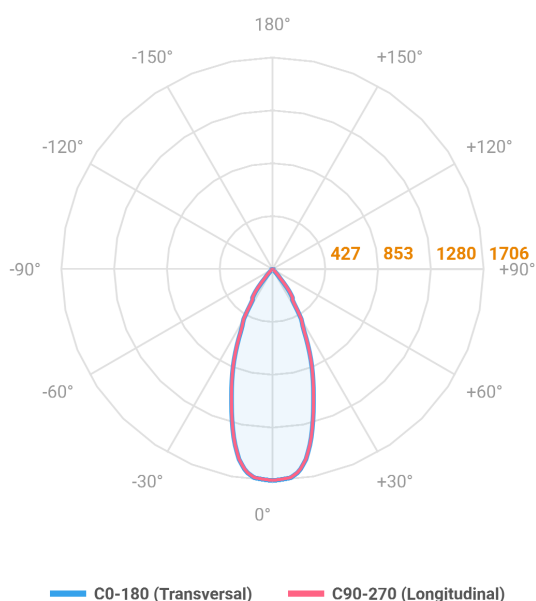

VENUS QUADRADA EMBUTIR NO-FRAME M GESSO FACHO DIRECIONAVEL 40° 14W COBCOMFY 3000K IRC95 (OPÇÕESPBE)

datasheet gerado em
20-06-26

REF.: VENUS-QD-NF-GE-OR140-14-COBCOMFY-30-95-M-(OPÇÕESPBE)

A = 130mm | B = 160mm | C = 160mm

Aplicação	Ambiente interno
Instalação	Embutir No-Frame Gesso
Altura	130
Largura	160
Comprimento	160
IP	20
Corpo	Alumínio
Cor	Branca, Preta ou Especial
Ótica principal	Refletor
Potência	14W
Fluxo Luminária	1011lm
Intensidade	1706cd
Eficácia	72lm/W
Facho	40°
CCT	3000K
IRC	>95
Tensão	220V ou Bivolt
Dimerização	Liga/Desliga, Dali, 0-10 ou Triac
Garantia	5 anos
UGR	Espaçamento 1m (4H/8H) - <4/<4
Tipo de LED	COBcomfy
Eficácia do LED	93lm/W
Fluxo Luminoso do LED	1178lm
Potência do LED	12,6W