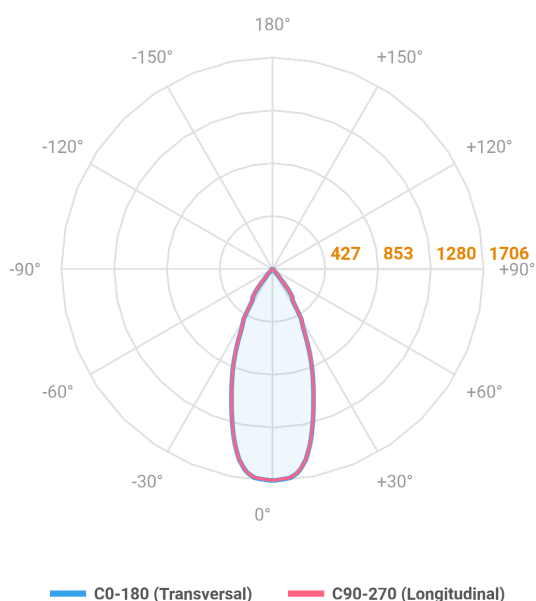

VENUS QUADRADA EMBUTIR NO-FRAME M GESSO FACHO DIRECIONAL

40° 14W COBCOMFY 3000K IRC95 (OPÇÃOESPBE)

datasheet gerado em
06-05-26

REF.: VENUS-QD-NF-GE-OR140-14-COBCOMFY-30-95-M-(OPÇÃOESPBE)

A = 130mm | B = 160mm | C = 160mm

Luminária quadrada de embutir no-frame em forro de gesso, 14W 3000K IRC>95. Corpo em alumínio. Acabamento Branca, Preta ou Especial. Controle óptico principal através de refletor fecho 40°. Luminária grau de proteção IP-20. Driver corrente constante Liga/Desliga, Triac, 1-10V ou Dali (consultar condições). Tensão de trabalho 220V ou Bivolt.

Aplicação	Ambiente interno
Instalação	Embutir No-Frame Gesso
Altura	130
Largura	160
Comprimento	160
IP	20
Corpo	Alumínio
Cor	Branca, Preta ou Especial
Ótica principal	Refletor
Potência	14W
Fluxo Luminária	1011lm
Intensidade	1706cd
Eficácia	72lm/W
Facho	40°
CCT	3000K
IRC	>95
Tensão	220V ou Bivolt
Dimerização	Liga/Desliga, Dali, 0-10 ou Triac
Garantia	5 anos
UGR	Espaçamento 1m (4H/8H) - <4/<4
Tipo de LED	COBcomfy
Eficácia do LED	93lm/W
Fluxo Luminoso do LED	1178lm
Potência do LED	12,6W