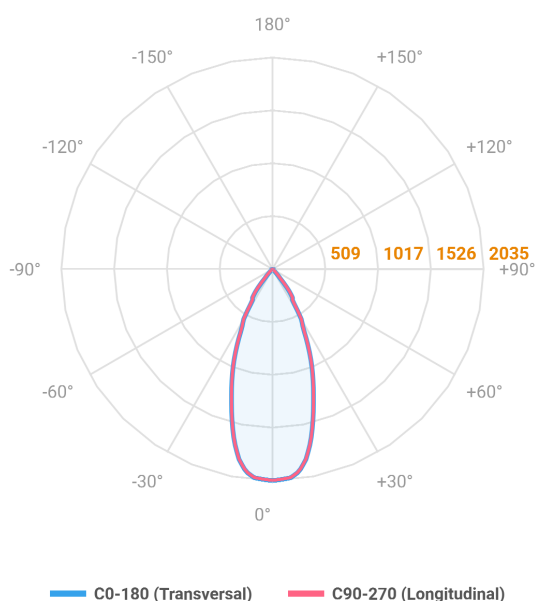

# VENUS QUADRADA EMBUTIR NO-FRAME M GESSO FACHO DIRECIONAVEL 40° 14W COBMAX 2700K IRC90 (OPÇÕESPBE)

datasheet gerado em  
20-06-26

REF.: VENUS-QD-NF-GE-OR140-14-COBMAX-27-90-M-(OPÇÕESPBE)

A = 130mm | B = 160mm | C = 160mm

Aplicação	Ambiente interno
Instalação	Embutir No-Frame Gesso
Altura	130
Largura	160
Comprimento	160
IP	20
Corpo	Alumínio
Cor	Branca, Preta ou Especial
Ótica principal	Refletor
Potência	14W
Fluxo Luminária	1205lm
Intensidade	2035cd
Eficácia	86lm/W
Facho	40°
CCT	2700K
IRC	>90
Tensão	220V ou Bivolt
Dimerização	Liga/Desliga, Dali, 0-10 ou Triac
Garantia	5 anos
UGR	Espaçamento 1m (4H/8H) - <5/<5
Tipo de LED	COBmax
Eficácia do LED	130lm/W
Fluxo Luminoso do LED	1543lm
Potência do LED	11,9W