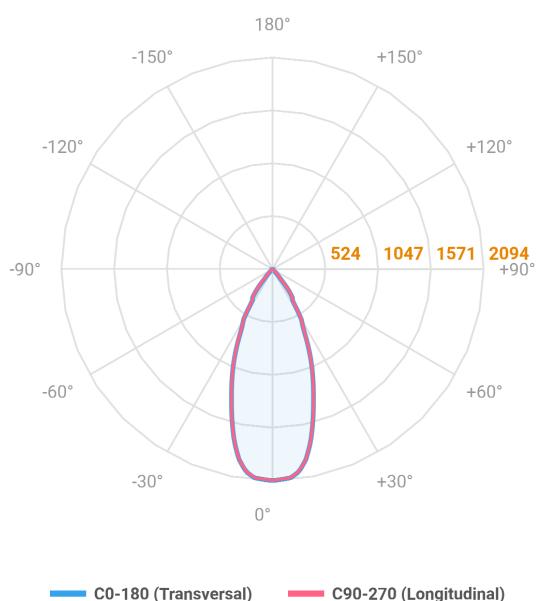

VENUS QUADRADA EMBUTIR NO-FRAME M GESSO FACHO DIRECIONAVEL 40° 14W COBMAX 3000K IRC90 (OPÇÕESPBE)

datasheet gerado em
06-05-26

REF.: VENUS-QD-NF-GE-OR140-14-COBMAX-30-90-M-(OPÇÕESPBE)

A = 130mm | B = 160mm | C = 160mm

Luminária quadrada de embutir no-frame em forro de gesso, 14W 3000K IRC>90. Corpo em alumínio. Acabamento Branca, Preta ou Especial. Controle óptico principal através de refletor fecho 40°. Luminária grau de proteção IP-20. Driver corrente constante Liga/Desliga, Triac, 1-10V ou Dali (consultar condições). Tensão de trabalho 220V ou Bivolt.

Aplicação	Ambiente interno
Instalação	Embutir No-Frame Gesso
Altura	130
Largura	160
Comprimento	160
IP	20
Corpo	Alumínio
Cor	Branca, Preta ou Especial
Ótica principal	Refletor
Potência	14W
Fluxo Luminária	1240lm
Intensidade	2095cd
Eficácia	89lm/W
Facho	40°
CCT	3000K
IRC	>90
Tensão	220V ou Bivolt
Dimerização	Liga/Desliga, Dali, 0-10 ou Triac
Garantia	5 anos
UGR	Espaçamento 1m (4H/8H) - <5/<5
Tipo de LED	COBmax
Eficácia do LED	126lm/W
Fluxo Luminoso do LED	1505lm
Potência do LED	11,9W