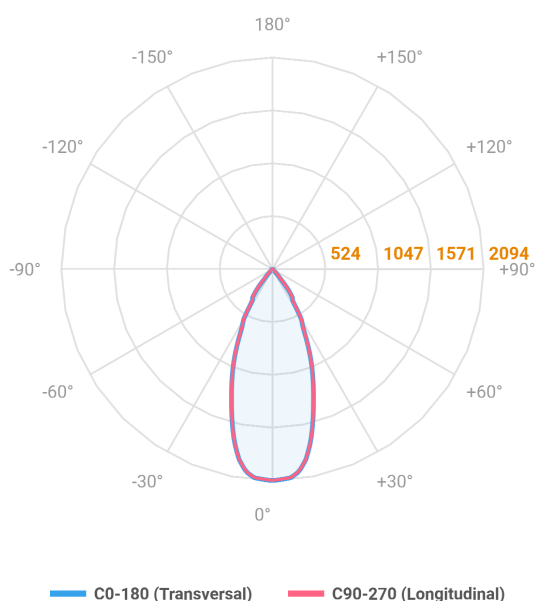

# VENUS QUADRADA EMBUTIR NO-FRAME M GESSO FACHO DIRECIONAVEL 40° 14W COBMAX 3000K IRC90 (OPÇÕESPBE)

datasheet gerado em  
20-06-26

REF.: VENUS-QD-NF-GE-OR140-14-COBMAX-30-90-M-(OPÇÕESPBE)

A = 130mm | B = 160mm | C = 160mm

Aplicação	Ambiente interno
Instalação	Embutir No-Frame Gesso
Altura	130
Largura	160
Comprimento	160
IP	20
Corpo	Alumínio
Cor	Branca, Preta ou Especial
Ótica principal	Refletor
Potência	14W
Fluxo Luminária	1240lm
Intensidade	2095cd
Eficácia	89lm/W
Facho	40°
CCT	3000K
IRC	>90
Tensão	220V ou Bivolt
Dimerização	Liga/Desliga, Dali, 0-10 ou Triac
Garantia	5 anos
UGR	Espaçamento 1m (4H/8H) - <5/<5
Tipo de LED	COBmax
Eficácia do LED	126lm/W
Fluxo Luminoso do LED	1505lm
Potência do LED	11,9W