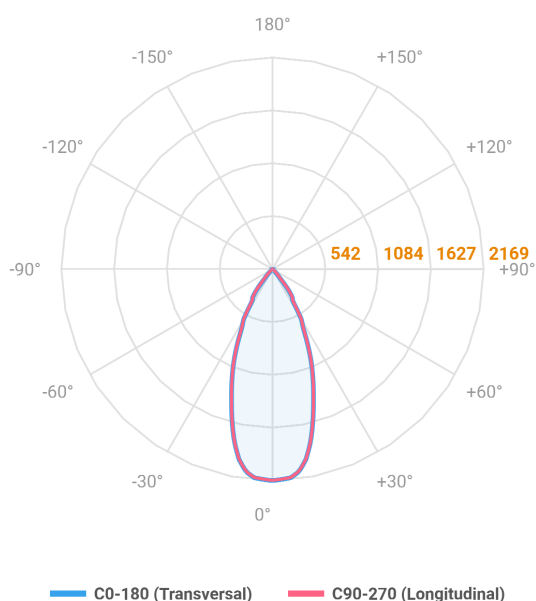

# VENUS QUADRADA EMBUTIR NO-FRAME M GESSO FACHO DIRECIONAVEL 40° 14W COBMAX 4000K IRC90 (OPÇÕESPBE)

datasheet gerado em  
06-05-26

REF.: VENUS-QD-NF-GE-OR140-14-COBMAX-40-90-M-(OPÇÕESPBE)

A = 130mm | B = 160mm | C = 160mm

Luminária quadrada de embutir no-frame em forro de gesso, 14W 4000K IRC>90. Corpo em alumínio. Acabamento Branca, Preta ou Especial. Controle óptico principal através de refletor facho 40°. Luminária grau de proteção IP-20. Driver corrente constante Liga/Desliga, Triac, 1-10V ou Dali (consultar condições). Tensão de trabalho 220V ou Bivolt.

Aplicação	Ambiente interno
Instalação	Embutir No-Frame Gesso
Altura	130
Largura	160
Comprimento	160
IP	20
Corpo	Alumínio
Cor	Branca, Preta ou Especial
Ótica principal	Refletor
Potência	14W
Fluxo Luminária	1284lm
Intensidade	2169cd
Eficácia	92lm/W
Facho	40°
CCT	4000K
IRC	>90
Tensão	220V ou Bivolt
Dimerização	Liga/Desliga, Dali, 0-10 ou Triac
Garantia	5 anos
UGR	Espaçamento 1m (4H/8H) - <5/<5
Tipo de LED	COBmax
Eficácia do LED	132lm/W
Fluxo Luminoso do LED	1565lm
Potência do LED	11,9W