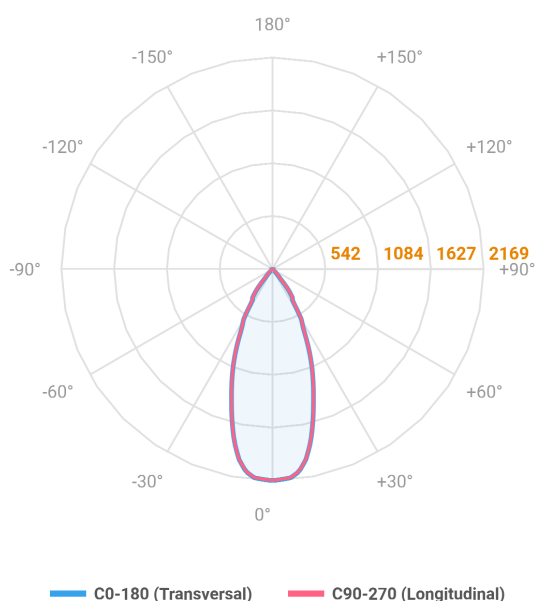

VENUS QUADRADA EMBUTIR NO-FRAME M GESSO FACHO DIRECIONAVEL 40° 14W COBMAX 4000K IRC90 (OPÇÕESPBE)

datasheet gerado em
20-06-26

REF.: VENUS-QD-NF-GE-OR140-14-COBMAX-40-90-M-(OPÇÕESPBE)

A = 130mm | B = 160mm | C = 160mm

Aplicação	Ambiente interno
Instalação	Embutir No-Frame Gesso
Altura	130
Largura	160
Comprimento	160
IP	20
Corpo	Alumínio
Cor	Branca, Preta ou Especial
Ótica principal	Refletor
Potência	14W
Fluxo Luminária	1284lm
Intensidade	2169cd
Eficácia	92lm/W
Facho	40°
CCT	4000K
IRC	>90
Tensão	220V ou Bivolt
Dimerização	Liga/Desliga, Dali, 0-10 ou Triac
Garantia	5 anos
UGR	Espaçamento 1m (4H/8H) - <5/<5
Tipo de LED	COBmax
Eficácia do LED	132lm/W
Fluxo Luminoso do LED	1565lm
Potência do LED	11,9W