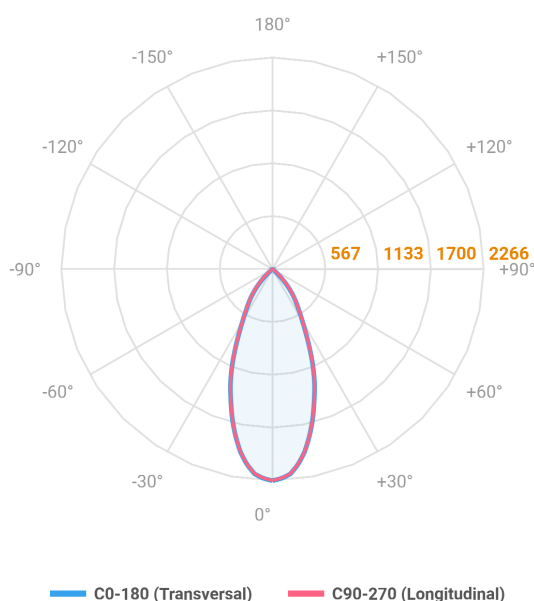

VENUS QUADRADA EMBUTIR NO-FRAME M GESSO FACHO DIRECIONAVEL 40° 20W COBCOMFY 2500K IRC95 (OPÇÃOESPBE)

datasheet gerado em
06-05-26

REF.: VENUS-QD-NF-GE-OR140-20-COBCOMFY-25-95-M-(OPÇÃOESPBE)

A = 130mm | B = 160mm | C = 160mm

Luminária quadrada de embutir no-frame em forro de gesso, 20W 2500K IRC>95. Corpo em alumínio. Acabamento Branca, Preta ou Especial. Controle óptico principal através de refletor fecho 40°. Luminária grau de proteção IP-20. Driver corrente constante Liga/Desliga, Triac, 1-10V ou Dali (consultar condições). Tensão de trabalho 220V ou Bivolt.

Aplicação	Ambiente interno
Instalação	Embutir No-Frame Gesso
Altura	130
Largura	160
Comprimento	160
IP	20
Corpo	Alumínio
Cor	Branca, Preta ou Especial
Ótica principal	Refletor
Potência	20W
Fluxo Luminária	1512lm
Intensidade	2266cd
Eficácia	76lm/W
Facho	40°
CCT	2500K
IRC	>95
Tensão	220V ou Bivolt
Dimerização	Liga/Desliga, Dali, 0-10 ou Triac
Garantia	5 anos
UGR	Espaçamento 1m (4H/8H) - <8/<8
Tipo de LED	COBcomfy
Eficácia do LED	107lm/W
Fluxo Luminoso do LED	1851lm
Potência do LED	17,3W