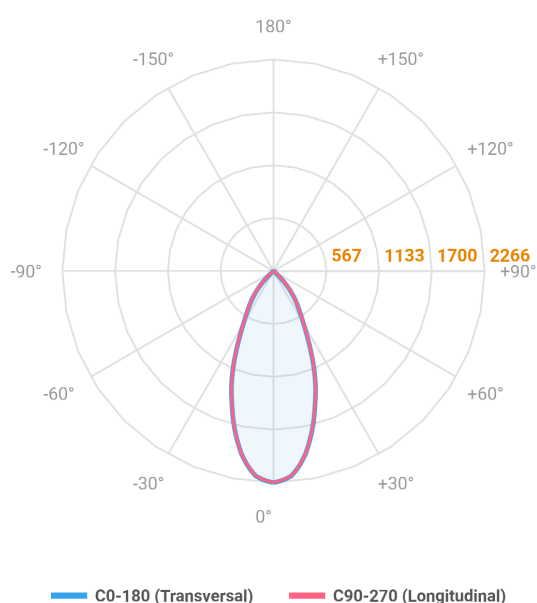

VENUS QUADRADA EMBUTIR NO-FRAME M GESSO FACHO DIRECIONAVEL 40° 20W COBCOMFY 2500K IRC95 (OPÇÕESPBE)

datasheet gerado em
20-06-26

REF.: VENUS-QD-NF-GE-OR140-20-COBCOMFY-25-95-M-(OPÇÕESPBE)

A = 130mm | B = 160mm | C = 160mm

Aplicação	Ambiente interno
Instalação	Embutir No-Frame Gesso
Altura	130
Largura	160
Comprimento	160
IP	20
Corpo	Alumínio
Cor	Branca, Preta ou Especial
Ótica principal	Refletor
Potência	20W
Fluxo Luminária	1512lm
Intensidade	2266cd
Eficácia	76lm/W
Facho	40°
CCT	2500K
IRC	>95
Tensão	220V ou Bivolt
Dimerização	Liga/Desliga, Dali, 0-10 ou Triac
Garantia	5 anos
UGR	Espaçamento 1m (4H/8H) - <8/<8
Tipo de LED	COBcomfy
Eficácia do LED	107lm/W
Fluxo Luminoso do LED	1851lm
Potência do LED	17,3W