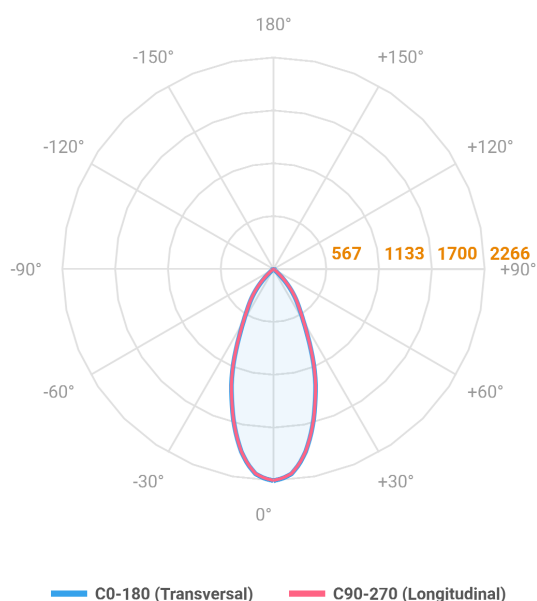

# VENUS QUADRADA EMBUTIR NO-FRAME M GESSO FACHO DIRECIONAVEL 40° 20W COBCOMFY 2500K IRC95 (OPÇÕESPBE)

datasheet gerado em  
20-06-26

REF.: VENUS-QD-NF-GE-OR140-20-COBCOMFY-25-95-M-(OPÇÕESPBE)

A = 130mm | B = 160mm | C = 160mm

Aplicação	Ambiente interno
Instalação	Embutir No-Frame Gesso
Altura	130
Largura	160
Comprimento	160
IP	20
Corpo	Alumínio
Cor	Branca, Preta ou Especial
Ótica principal	Refletor
Potência	20W
Fluxo Luminária	1512lm
Intensidade	2266cd
Eficácia	76lm/W
Facho	40°
CCT	2500K
IRC	>95
Tensão	220V ou Bivolt
Dimerização	Liga/Desliga, Dali, 0-10 ou Triac
Garantia	5 anos
UGR	Espaçamento 1m (4H/8H) - <8/<8
Tipo de LED	COBcomfy
Eficácia do LED	107lm/W
Fluxo Luminoso do LED	1851lm
Potência do LED	17,3W