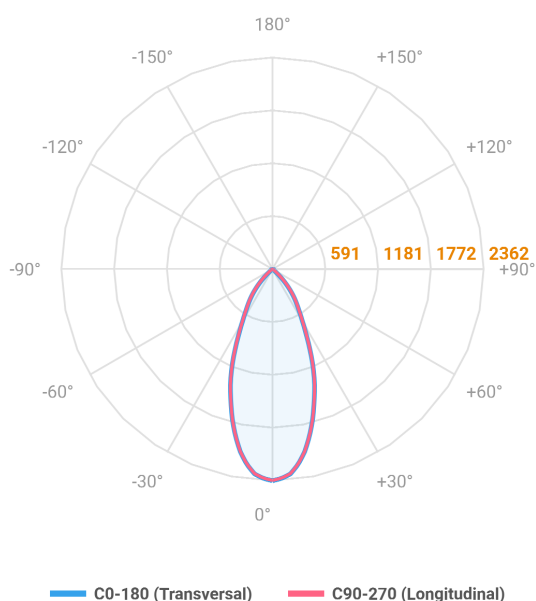

VENUS QUADRADA EMBUTIR NO-FRAME M GESSO FACHO DIRECIONAVEL 40° 20W COBCOMFY 3000K IRC95 (OPÇÕESPBE)

datasheet gerado em
20-06-26

REF.: VENUS-QD-NF-GE-OR140-20-COBCOMFY-30-95-M-(OPÇÕESPBE)

A = 130mm | B = 160mm | C = 160mm

Aplicação	Ambiente interno
Instalação	Embutir No-Frame Gesso
Altura	130
Largura	160
Comprimento	160
IP	20
Corpo	Alumínio
Cor	Branca, Preta ou Especial
Ótica principal	Refletor
Potência	20W
Fluxo Luminária	1576lm
Intensidade	2362cd
Eficácia	79lm/W
Facho	40°
CCT	3000K
IRC	>95
Tensão	220V ou Bivolt
Dimerização	Liga/Desliga, Dali, 0-10 ou Triac
Garantia	5 anos
UGR	Espaçamento 1m (4H/8H) - <8/<8
Tipo de LED	COBcomfy
Eficácia do LED	112lm/W
Fluxo Luminoso do LED	1938lm
Potência do LED	17,3W