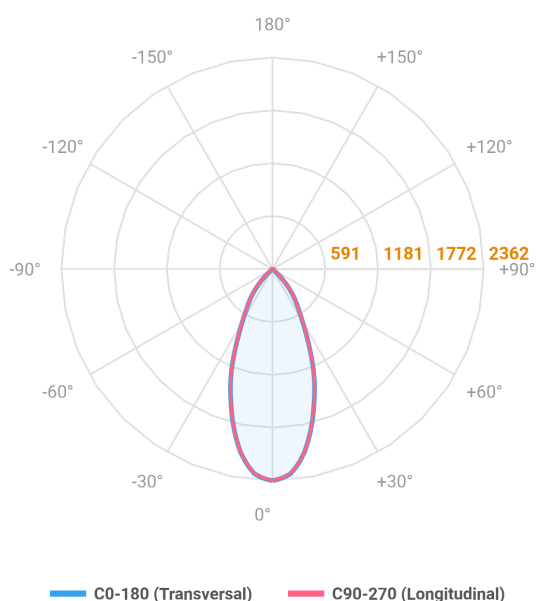

VENUS QUADRADA EMBUTIR NO-FRAME M GESSO FACHO DIRECIONAVEL 40° 20W COBCOMFY 3000K IRC95 (OPÇÕESPBE)

datasheet gerado em
06-05-26

REF.: VENUS-QD-NF-GE-OR140-20-COBCOMFY-30-95-M-(OPÇÕESPBE)

A = 130mm | B = 160mm | C = 160mm

Luminária quadrada de embutir no-frame em forro de gesso, 20W 3000K IRC>95. Corpo em alumínio. Acabamento Branca, Preta ou Especial. Controle óptico principal através de refletor fecho 40°. Luminária grau de proteção IP-20. Driver corrente constante Liga/Desliga, Triac, 1-10V ou Dali (consultar condições). Tensão de trabalho 220V ou Bivolt.

Aplicação	Ambiente interno
Instalação	Embutir No-Frame Gesso
Altura	130
Largura	160
Comprimento	160
IP	20
Corpo	Alumínio
Cor	Branca, Preta ou Especial
Ótica principal	Refletor
Potência	20W
Fluxo Luminária	1576lm
Intensidade	2362cd
Eficácia	79lm/W
Facho	40°
CCT	3000K
IRC	>95
Tensão	220V ou Bivolt
Dimerização	Liga/Desliga, Dali, 0-10 ou Triac
Garantia	5 anos
UGR	Espaçamento 1m (4H/8H) - <8/<8
Tipo de LED	COBcomfy
Eficácia do LED	112lm/W
Fluxo Luminoso do LED	1938lm
Potência do LED	17,3W