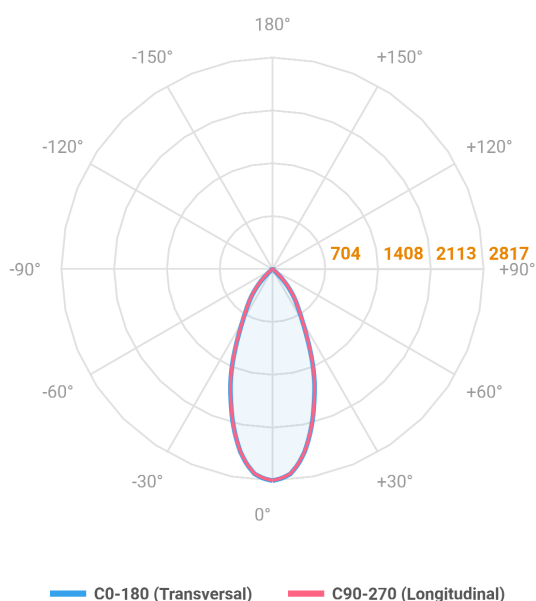

VENUS QUADRADA EMBUTIR NO-FRAME M GESSO FACHO DIRECIONAVEL 40° 20W COBMAX 2700K IRC90 (OPÇÕESPBE)

datasheet gerado em
20-06-26

REF.: VENUS-QD-NF-GE-OR140-20-COBMAX-27-90-M-(OPÇÕESPBE)

A = 130mm | B = 160mm | C = 160mm

Aplicação	Ambiente interno
Instalação	Embutir No-Frame Gesso
Altura	130
Largura	160
Comprimento	160
IP	20
Corpo	Alumínio
Cor	Branca, Preta ou Especial
Ótica principal	Refletor
Potência	20W
Fluxo Luminária	1880lm
Intensidade	2817cd
Eficácia	94lm/W
Facho	40°
CCT	2700K
IRC	>90
Tensão	220V ou Bivolt
Dimerização	Liga/Desliga, Dali, 0-10 ou Triac
Garantia	5 anos
UGR	Espaçamento 1m (4H/8H) - <8/<8
Tipo de LED	COBmax
Eficácia do LED	132lm/W
Fluxo Luminoso do LED	2227lm
Potência do LED	16,9W