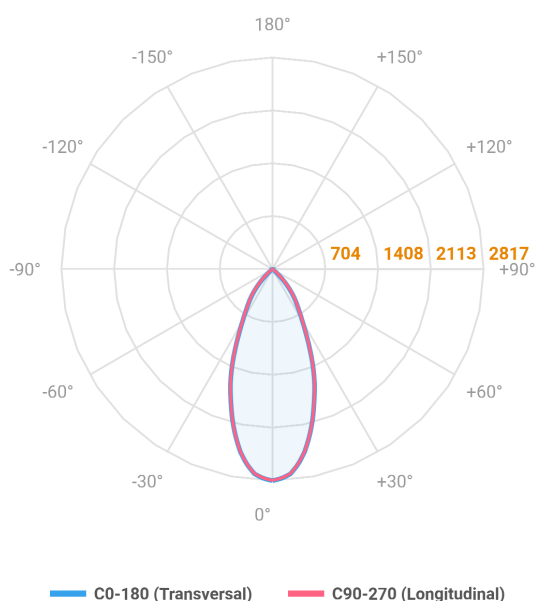

VENUS QUADRADA EMBUTIR NO-FRAME M GESSO FACHO DIRECIONAVEL 40° 20W COBMAX 2700K IRC90 (OPÇÕESPBE)

datasheet gerado em
06-05-26

REF.: VENUS-QD-NF-GE-OR140-20-COBMAX-27-90-M-(OPÇÕESPBE)

A = 130mm | B = 160mm | C = 160mm

Luminária quadrada de embutir no-frame em forro de gesso, 20W 2700K IRC>90. Corpo em alumínio. Acabamento Branca, Preta ou Especial. Controle óptico principal através de refletor fecho 40°. Luminária grau de proteção IP-20. Driver corrente constante Liga/Desliga, Triac, 1-10V ou Dali (consultar condições). Tensão de trabalho 220V ou Bivolt.

Aplicação	Ambiente interno
Instalação	Embutir No-Frame Gesso
Altura	130
Largura	160
Comprimento	160
IP	20
Corpo	Alumínio
Cor	Branca, Preta ou Especial
Ótica principal	Refletor
Potência	20W
Fluxo Luminária	1880lm
Intensidade	2817cd
Eficácia	94lm/W
Facho	40°
CCT	2700K
IRC	>90
Tensão	220V ou Bivolt
Dimerização	Liga/Desliga, Dali, 0-10 ou Triac
Garantia	5 anos
UGR	Espaçamento 1m (4H/8H) - <8/<8
Tipo de LED	COBmax
Eficácia do LED	132lm/W
Fluxo Luminoso do LED	2227lm
Potência do LED	16,9W