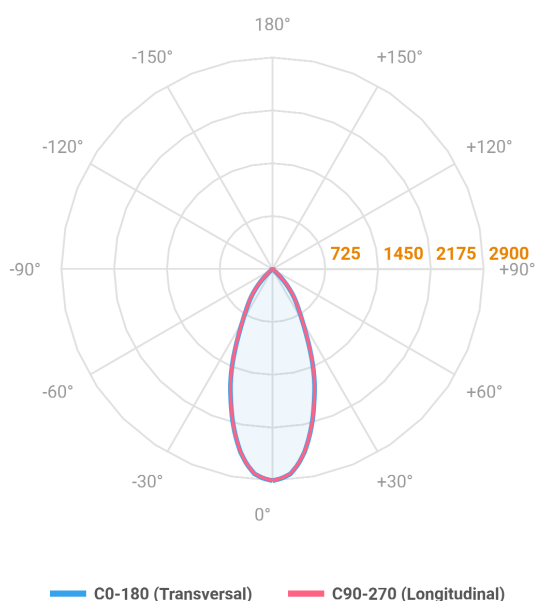

VENUS QUADRADA EMBUTIR NO-FRAME M GESSO FACHO DIRECIONAVEL 40° 20W COBMAX 3000K IRC90 (OPÇÕESPBE)

datasheet gerado em
20-06-26

REF.: VENUS-QD-NF-GE-OR140-20-COBMAX-30-90-M-(OPÇÕESPBE)

A = 130mm | B = 160mm | C = 160mm

Aplicação	Ambiente interno
Instalação	Embutir No-Frame Gesso
Altura	130
Largura	160
Comprimento	160
IP	20
Corpo	Alumínio
Cor	Branca, Preta ou Especial
Ótica principal	Refletor
Potência	20W
Fluxo Luminária	1935lm
Intensidade	2900cd
Eficácia	97lm/W
Facho	40°
CCT	3000K
IRC	>90
Tensão	220V ou Bivolt
Dimerização	Liga/Desliga, Dali, 0-10 ou Triac
Garantia	5 anos
UGR	Espaçamento 1m (4H/8H) - <9/<9
Tipo de LED	COBmax
Eficácia do LED	138lm/W
Fluxo Luminoso do LED	2331lm
Potência do LED	16,9W