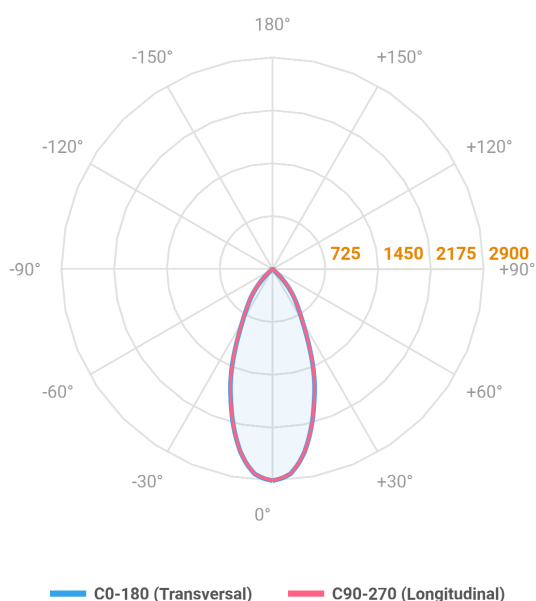

VENUS QUADRADA EMBUTIR NO-FRAME M GESSO FACHO DIRECIONAVEL 40° 20W COBMAX 3000K IRC90 (OPÇÕESPBE)

datasheet gerado em
06-05-26

REF.: VENUS-QD-NF-GE-OR140-20-COBMAX-30-90-M-(OPÇÕESPBE)

A = 130mm | B = 160mm | C = 160mm

Luminária quadrada de embutir no-frame em forro de gesso, 20W 3000K IRC>90. Corpo em alumínio. Acabamento Branca, Preta ou Especial. Controle óptico principal através de refletor facho 40°. Luminária grau de proteção IP-20. Driver corrente constante Liga/Desliga, Triac, 1-10V ou Dali (consultar condições). Tensão de trabalho 220V ou Bivolt.

Aplicação	Ambiente interno
Instalação	Embutir No-Frame Gesso
Altura	130
Largura	160
Comprimento	160
IP	20
Corpo	Alumínio
Cor	Branca, Preta ou Especial
Ótica principal	Refletor
Potência	20W
Fluxo Luminária	1935lm
Intensidade	2900cd
Eficácia	97lm/W
Facho	40°
CCT	3000K
IRC	>90
Tensão	220V ou Bivolt
Dimerização	Liga/Desliga, Dali, 0-10 ou Triac
Garantia	5 anos
UGR	Espaçamento 1m (4H/8H) - <9/<9
Tipo de LED	COBmax
Eficácia do LED	138lm/W
Fluxo Luminoso do LED	2331lm
Potência do LED	16,9W