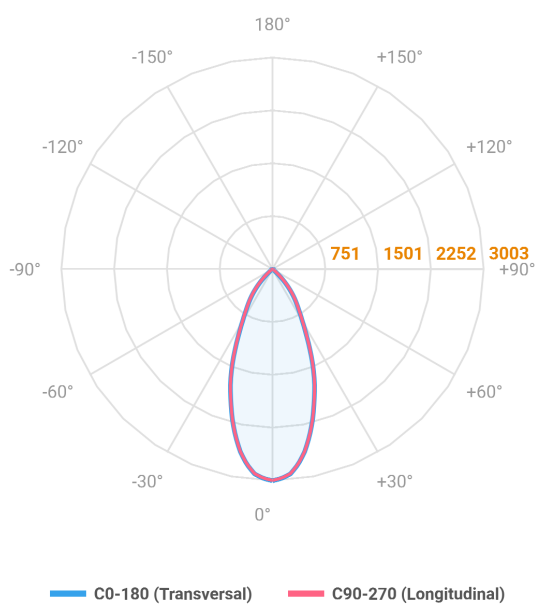

VENUS QUADRADA EMBUTIR NO-FRAME M GESSO FACHO DIRECIONAVEL 40° 20W COBMAX 4000K IRC90 (OPÇÕESPBE)

datasheet gerado em
20-06-26

REF.: VENUS-QD-NF-GE-OR140-20-COBMAX-40-90-M-(OPÇÕESPBE)

A = 130mm | B = 160mm | C = 160mm

Aplicação	Ambiente interno
Instalação	Embutir No-Frame Gesso
Altura	130
Largura	160
Comprimento	160
IP	20
Corpo	Alumínio
Cor	Branca, Preta ou Especial
Ótica principal	Refletor
Potência	20W
Fluxo Luminária	2004lm
Intensidade	3003cd
Eficácia	100lm/W
Facho	40°
CCT	4000K
IRC	>90
Tensão	220V ou Bivolt
Dimerização	Liga/Desliga, Dali, 0-10 ou Triac
Garantia	5 anos
UGR	Espaçamento 1m (4H/8H) - <9/<9
Tipo de LED	COBmax
Eficácia do LED	149lm/W
Fluxo Luminoso do LED	2510lm
Potência do LED	16,9W