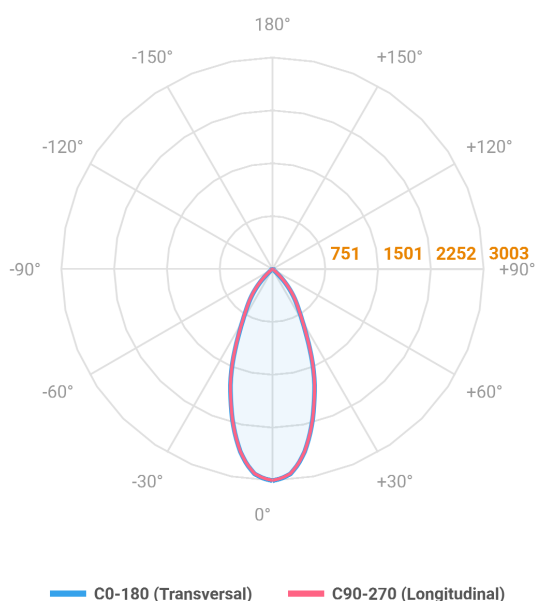

VENUS QUADRADA EMBUTIR NO-FRAME M GESSO FACHO DIRECIONAVEL 40° 20W COBMAX 4000K IRC90 (OPÇÕESPBE)

datasheet gerado em
06-05-26

REF.: VENUS-QD-NF-GE-OR140-20-COBMAX-40-90-M-(OPÇÕESPBE)

A = 130mm | B = 160mm | C = 160mm

Luminária quadrada de embutir no-frame em forro de gesso, 20W 4000K IRC>90. Corpo em alumínio. Acabamento Branca, Preta ou Especial. Controle óptico principal através de refletor fecho 40°. Luminária grau de proteção IP-20. Driver corrente constante Liga/Desliga, Triac, 1-10V ou Dali (consultar condições). Tensão de trabalho 220V ou Bivolt.

Aplicação	Ambiente interno
Instalação	Embutir No-Frame Gesso
Altura	130
Largura	160
Comprimento	160
IP	20
Corpo	Alumínio
Cor	Branca, Preta ou Especial
Ótica principal	Refletor
Potência	20W
Fluxo Luminária	2004lm
Intensidade	3003cd
Eficácia	100lm/W
Facho	40°
CCT	4000K
IRC	>90
Tensão	220V ou Bivolt
Dimerização	Liga/Desliga, Dali, 0-10 ou Triac
Garantia	5 anos
UGR	Espaçamento 1m (4H/8H) - <9/<9
Tipo de LED	COBmax
Eficácia do LED	149lm/W
Fluxo Luminoso do LED	2510lm
Potência do LED	16,9W