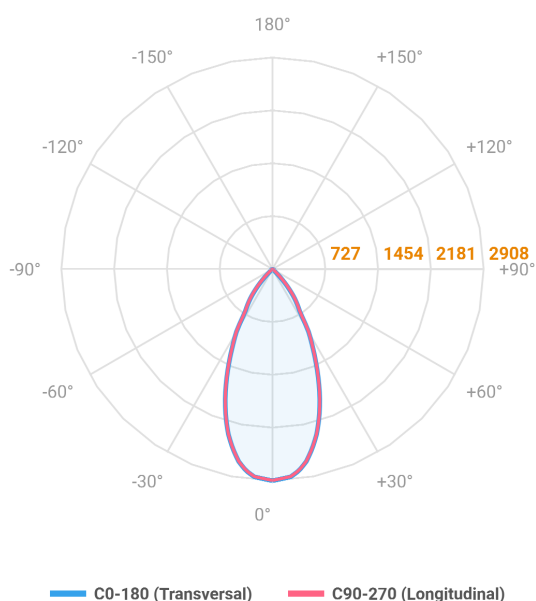

VENUS QUADRADA EMBUTIR NO-FRAME M GESSO FACHO DIRECIONAVEL 40° 28W COBCOMFY 2500K IRC95 (OPÇÕESPBE)

datasheet gerado em
20-06-26

REF.: VENUS-QD-NF-GE-OR140-28-COBCOMFY-25-95-M-(OPÇÕESPBE)

A = 130mm | B = 160mm | C = 160mm

Aplicação	Ambiente interno
Instalação	Embutir No-Frame Gesso
Altura	130
Largura	160
Comprimento	160
IP	20
Corpo	Alumínio
Cor	Branca, Preta ou Especial
Ótica principal	Refletor
Potência	28W
Fluxo Luminária	2052lm
Intensidade	2908cd
Eficácia	73lm/W
Facho	40°
CCT	2500K
IRC	>95
Tensão	220V ou Bivolt
Dimerização	Liga/Desliga, Dali, 0-10 ou Triac
Garantia	5 anos
UGR	Espaçamento 1m (4H/8H) - <3/<3
Tipo de LED	COBcomfy
Eficácia do LED	101lm/W
Fluxo Luminoso do LED	2510lm
Potência do LED	24,8W