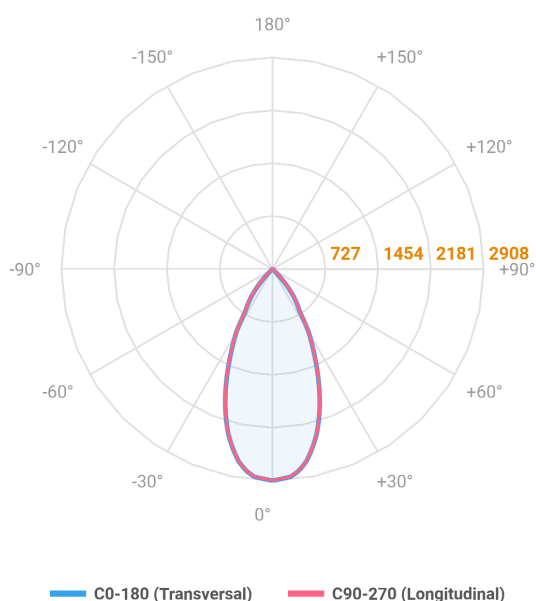

VENUS QUADRADA EMBUTIR NO-FRAME M GESSO FACHO DIRECIONAVEL 40° 28W COBCOMFY 2500K IRC95 (OPÇÃOESPBE)

datasheet gerado em
06-05-26

REF.: VENUS-QD-NF-GE-OR140-28-COBCOMFY-25-95-M-(OPÇÃOESPBE)

A = 130mm | B = 160mm | C = 160mm

Luminária quadrada de embutir no-frame em forro de gesso, 28W 2500K IRC>95. Corpo em alumínio. Acabamento Branca, Preta ou Especial. Controle óptico principal através de refletor fecho 40°. Luminária grau de proteção IP-20. Driver corrente constante Liga/Desliga, Triac, 1-10V ou Dali (consultar condições). Tensão de trabalho 220V ou Bivolt.

Aplicação	Ambiente interno
Instalação	Embutir No-Frame Gesso
Altura	130
Largura	160
Comprimento	160
IP	20
Corpo	Alumínio
Cor	Branca, Preta ou Especial
Ótica principal	Refletor
Potência	28W
Fluxo Luminária	2052lm
Intensidade	2908cd
Eficácia	73lm/W
Facho	40°
CCT	2500K
IRC	>95
Tensão	220V ou Bivolt
Dimerização	Liga/Desliga, Dali, 0-10 ou Triac
Garantia	5 anos
UGR	Espaçamento 1m (4H/8H) - <3/<3
Tipo de LED	COBcomfy
Eficácia do LED	101lm/W
Fluxo Luminoso do LED	2510lm
Potência do LED	24,8W