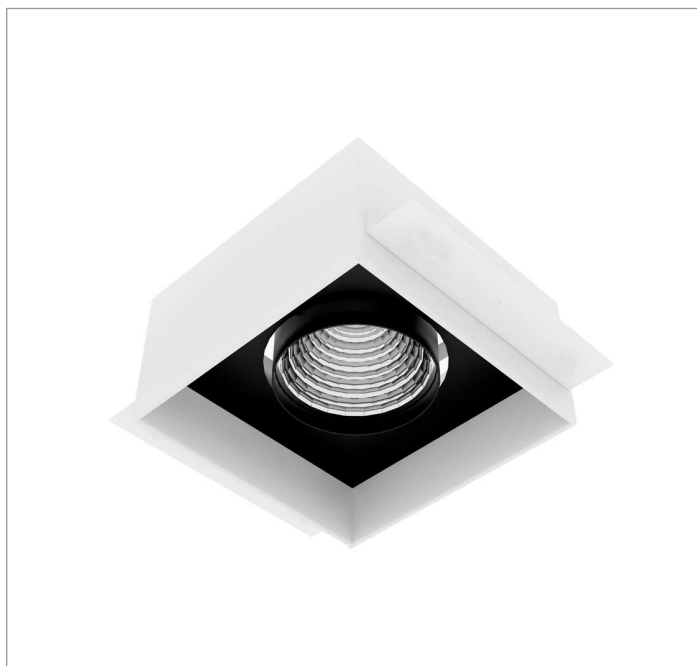

VENUS QUADRADA EMBUTIR NO-FRAME M GESSO FACHO DIRECIONAVEL 40° 28W COBCOMFY 2500K IRC95 (OPÇÃOESPBE)

datasheet gerado em
06-05-26

REF.: VENUS-QD-NF-GE-OR140-28-COBCOMFY-25-95-M-(OPÇÃOESPBE)

A = 130mm | B = 160mm | C = 160mm

Luminária quadrada de embutir no-frame em forro de gesso, 28W 2500K IRC>95. Corpo em alumínio. Acabamento Branca, Preta ou Especial. Controle óptico principal através de refletor fecho 40°. Luminária grau de proteção IP-20. Driver corrente constante Liga/Desliga, Triac, 1-10V ou Dali (consultar condições). Tensão de trabalho 220V ou Bivolt.

Aplicação	Ambiente interno
Instalação	Embutir No-Frame Gesso
Altura	130
Largura	160
Comprimento	160
IP	20
Corpo	Alumínio
Cor	Branca, Preta ou Especial
Ótica principal	Refletor
Potência	28W
Fluxo Luminária	2052lm
Intensidade	2908cd
Eficácia	73lm/W
Facho	40°
CCT	2500K
IRC	>95
Tensão	220V ou Bivolt
Dimerização	Liga/Desliga, Dali, 0-10 ou Triac
Garantia	5 anos
UGR	Espaçamento 1m (4H/8H) - <3/<3
Tipo de LED	COBcomfy
Eficácia do LED	101lm/W
Fluxo Luminoso do LED	2510lm
Potência do LED	24,8W