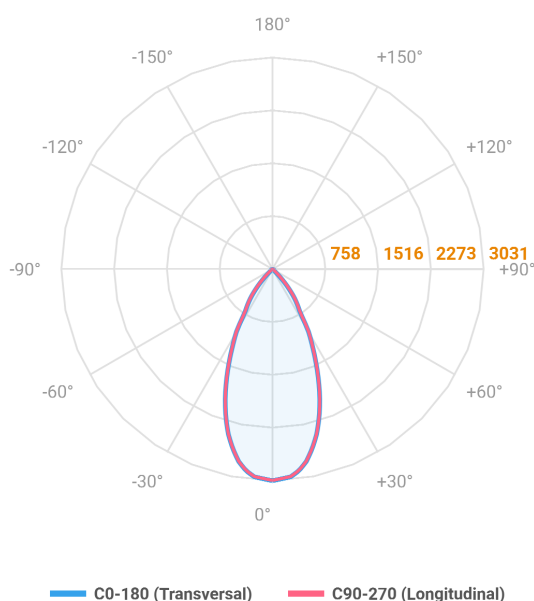

# VENUS QUADRADA EMBUTIR NO-FRAME M GESSO FACHO DIRECIONAVEL 40° 28W COBCOMFY 3000K IRC95 (OPÇÕESPBE)

datasheet gerado em  
06-05-26

REF.: VENUS-QD-NF-GE-OR140-28-COBCOMFY-30-95-M-(OPÇÕESPBE)

A = 130mm | B = 160mm | C = 160mm

Luminária quadrada de embutir no-frame em forro de gesso, 28W 3000K IRC>95. Corpo em alumínio. Acabamento Branca, Preta ou Especial. Controle óptico principal através de refletor fecho 40°. Luminária grau de proteção IP-20. Driver corrente constante Liga/Desliga, Triac, 1-10V ou Dali (consultar condições). Tensão de trabalho 220V ou Bivolt.

Aplicação	Ambiente interno
Instalação	Embutir No-Frame Gesso
Altura	130
Largura	160
Comprimento	160
IP	20
Corpo	Alumínio
Cor	Branca, Preta ou Especial
Ótica principal	Refletor
Potência	28W
Fluxo Luminária	2139lm
Intensidade	3031cd
Eficácia	76lm/W
Facho	40°
CCT	3000K
IRC	>95
Tensão	220V ou Bivolt
Dimerização	Liga/Desliga, Dali, 0-10 ou Triac
Garantia	5 anos
UGR	Espaçamento 1m (4H/8H) - <3/<3
Tipo de LED	COBcomfy
Eficácia do LED	105lm/W
Fluxo Luminoso do LED	2614lm
Potência do LED	24,8W