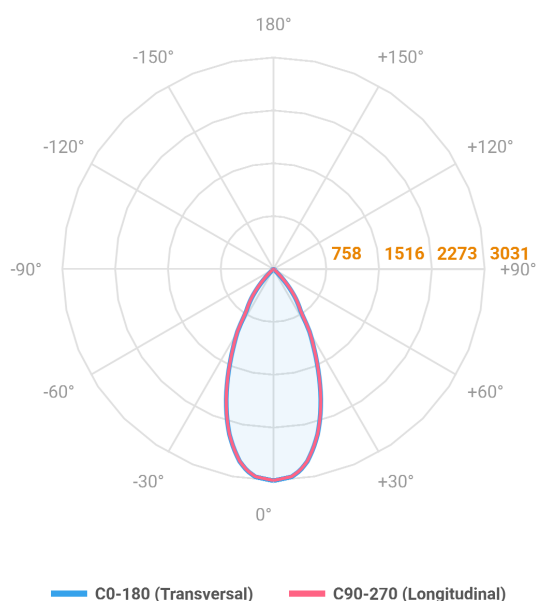

VENUS QUADRADA EMBUTIR NO-FRAME M GESSO FACHO DIRECIONAVEL 40° 28W COBCOMFY 3000K IRC95 (OPÇÕESPBE)

datasheet gerado em
20-06-26

REF.: VENUS-QD-NF-GE-OR140-28-COBCOMFY-30-95-M-(OPÇÕESPBE)

A = 130mm | B = 160mm | C = 160mm

Aplicação	Ambiente interno
Instalação	Embutir No-Frame Gesso
Altura	130
Largura	160
Comprimento	160
IP	20
Corpo	Alumínio
Cor	Branca, Preta ou Especial
Ótica principal	Refletor
Potência	28W
Fluxo Luminária	2139lm
Intensidade	3031cd
Eficácia	76lm/W
Facho	40°
CCT	3000K
IRC	>95
Tensão	220V ou Bivolt
Dimerização	Liga/Desliga, Dali, 0-10 ou Triac
Garantia	5 anos
UGR	Espaçamento 1m (4H/8H) - <3/<3
Tipo de LED	COBcomfy
Eficácia do LED	105lm/W
Fluxo Luminoso do LED	2614lm
Potência do LED	24,8W