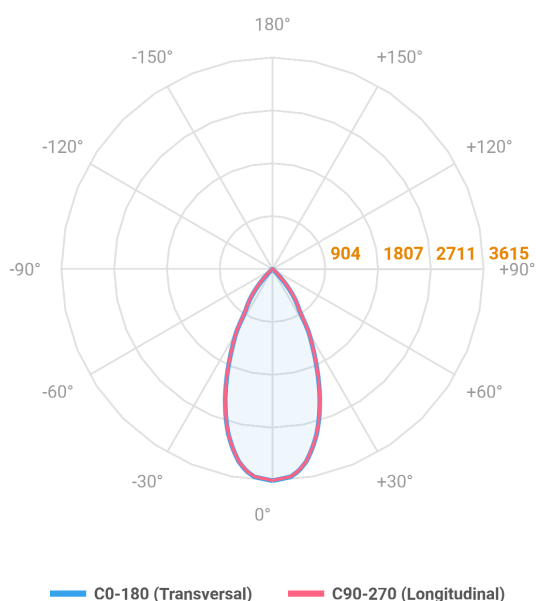

VENUS QUADRADA EMBUTIR NO-FRAME M GESSO FACHO DIRECIONAVEL 40° 28W COBMAX 2700K IRC90 (OPÇÕESPBE)

datasheet gerado em
20-06-26

REF.: VENUS-QD-NF-GE-OR140-28-COBMAX-27-90-M-(OPÇÕESPBE)

A = 130mm | B = 160mm | C = 160mm

Aplicação	Ambiente interno
Instalação	Embutir No-Frame Gesso
Altura	130
Largura	160
Comprimento	160
IP	20
Corpo	Alumínio
Cor	Branca, Preta ou Especial
Ótica principal	Refletor
Potência	28W
Fluxo Luminária	2550lm
Intensidade	3615cd
Eficácia	91lm/W
Facho	40°
CCT	2700K
IRC	>90
Tensão	220V ou Bivolt
Dimerização	Liga/Desliga, Dali, 0-10 ou Triac
Garantia	5 anos
UGR	Espaçamento 1m (4H/8H) - <3/<3
Tipo de LED	COBmax
Eficácia do LED	127lm/W
Fluxo Luminoso do LED	3051lm
Potência do LED	24,1W