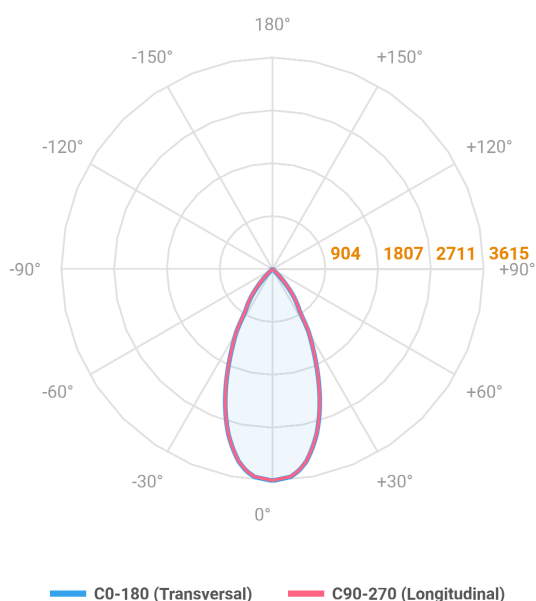

# VENUS QUADRADA EMBUTIR NO-FRAME M GESSO FACHO DIRECIONAVEL 40° 28W COBMAX 2700K IRC90 (OPÇÕESPBE)

datasheet gerado em  
06-05-26

REF.: VENUS-QD-NF-GE-OR140-28-COBMAX-27-90-M-(OPÇÕESPBE)

A = 130mm | B = 160mm | C = 160mm

Luminária quadrada de embutir no-frame em forro de gesso, 28W 2700K IRC>90. Corpo em alumínio. Acabamento Branca, Preta ou Especial. Controle óptico principal através de refletor fecho 40°. Luminária grau de proteção IP-20. Driver corrente constante Liga/Desliga, Triac, 1-10V ou Dali (consultar condições). Tensão de trabalho 220V ou Bivolt.

Aplicação	Ambiente interno
Instalação	Embutir No-Frame Gesso
Altura	130
Largura	160
Comprimento	160
IP	20
Corpo	Alumínio
Cor	Branca, Preta ou Especial
Ótica principal	Refletor
Potência	28W
Fluxo Luminária	2550lm
Intensidade	3615cd
Eficácia	91lm/W
Facho	40°
CCT	2700K
IRC	>90
Tensão	220V ou Bivolt
Dimerização	Liga/Desliga, Dali, 0-10 ou Triac
Garantia	5 anos
UGR	Espaçamento 1m (4H/8H) - <3/<3
Tipo de LED	COBmax
Eficácia do LED	127lm/W
Fluxo Luminoso do LED	3051lm
Potência do LED	24,1W